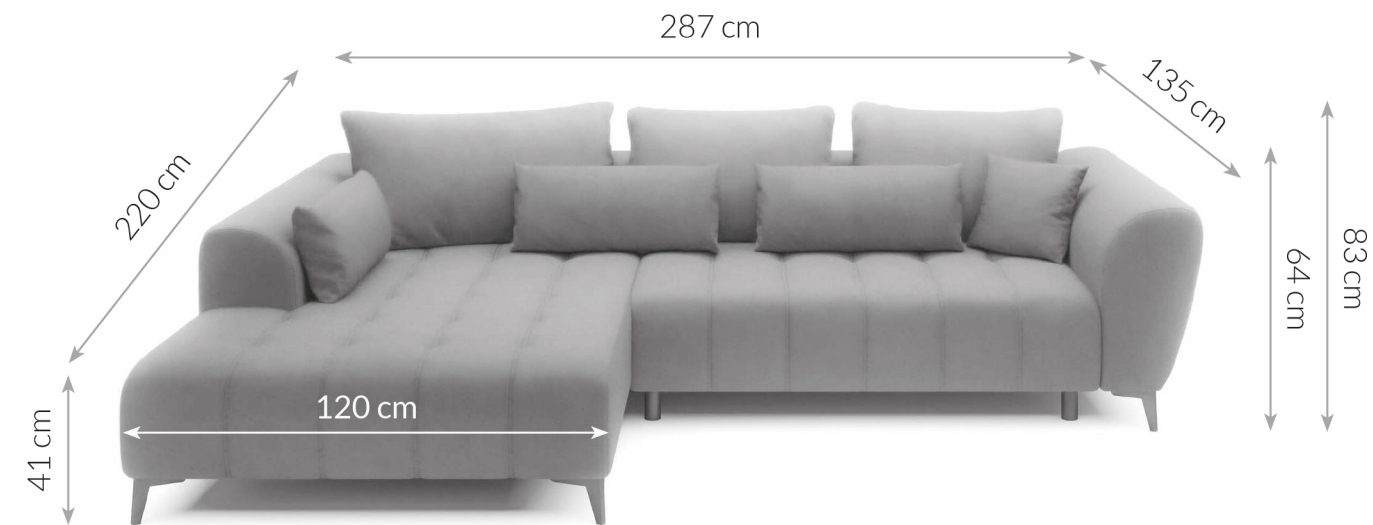

PG-LE-04

ECKSOFA

Maße Schenkel	287 x 220 cm	Füße	Metall
Höhe mit Kissen	83 cm	Stoffzusammensetzung	100% PES
Höhe ohne Kissen	64 cm	Polsterung	Wellenfedern + Schaumstoff
Breite der Ottomane	120 cm	Schlaffunktion	Vorhanden
Tiefe der Armlehne	135 cm	Bettkasten	Nicht vorhanden
Sitzhöhe	41 cm	Funktionen	elektrische Sitztiefenverstellung
Liegefläche	126 x 228 cm	Eigenschaften	Großzügige Sitzfläche, setzt moderne Akzente im Wohnbereich