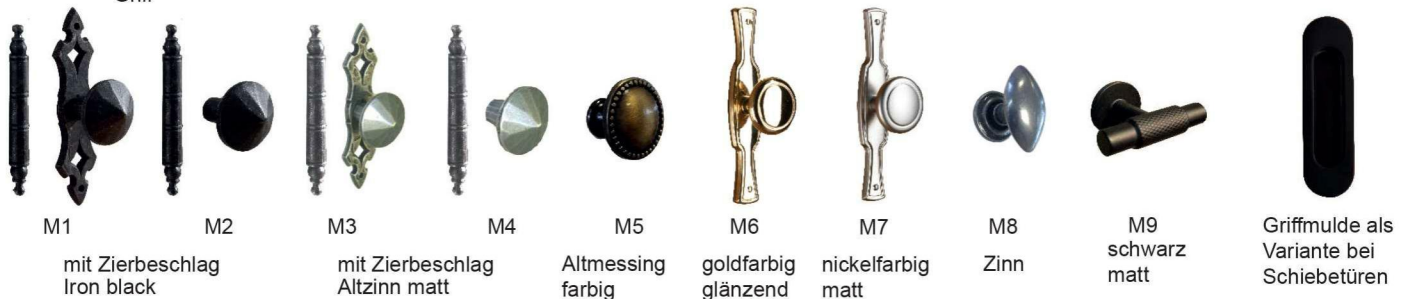

GRIFFVARIANTEN

Standard Griff

Wird bei der Bestellung keine Griffvariante angegeben, liefern wir **standardmäßig** den **Griff M1** inkl. Zierbeschlag. Griff M1-M4 auch ohne Zierbeschlag lieferbar.

Rechtliche Hinweise:

Alle Maße sind Circa-Angaben. Modellabweichungen und Irrtümer vorbehalten. Alle Angebote ohne Dekoration und Zubehör.

Änderungen in Form, Farbe, Oberflächenbehandlung und Konstruktion, sowie alle Änderungen die dem technischen Fortschritt dienen, sowie Irrtümer in der Typenliste bzw. Abweichungen zwischen Typenplan und Katalog bleiben grundsätzlich vorbehalten.

Naturbedingte Unterschiede im Holz bzw. durch Licht und Schatten hervorgerufene Unterschiede im Aussehen der Oberfläche sind kein Grund zur Beanstandung.

Grundlage aller Lieferungen sind die Lieferbedingungen. Kundeneigene Einkaufsbedingungen bedürfen zu ihrer Wirksamkeit unserer ausdrücklichen schriftlichen Zustimmung. Ebenso können die AGB des Fachhandels nicht zu Bestandteilen des Lieferabkommens gerechnet werden.

Lieferungen erfolgen nur über den autorisierten Fachhandel.

Mit Erscheinen dieser Typenliste werden alle vorangegangenen Unterlagen ungültig.

Es gelten die gleichen allgemeinen Hinweise wie in den zugehörigen Standard-Typenlisten.

Diese Preistypenliste ist urheberrechtlich geschützt. Nachdruck, Bearbeitung, Vervielfältigung, Verarbeitung und Ausstellung, insbesondere die öffentliche Wiedergabe, auch in Online Medien, bedürfen der vorherigen, schriftlichen Zustimmung der Wehrsdorfer Werkstätten Möbel & Innenausbau GmbH & Co. KG und sind ohne Zustimmung untersagt. Stand Februar 2026