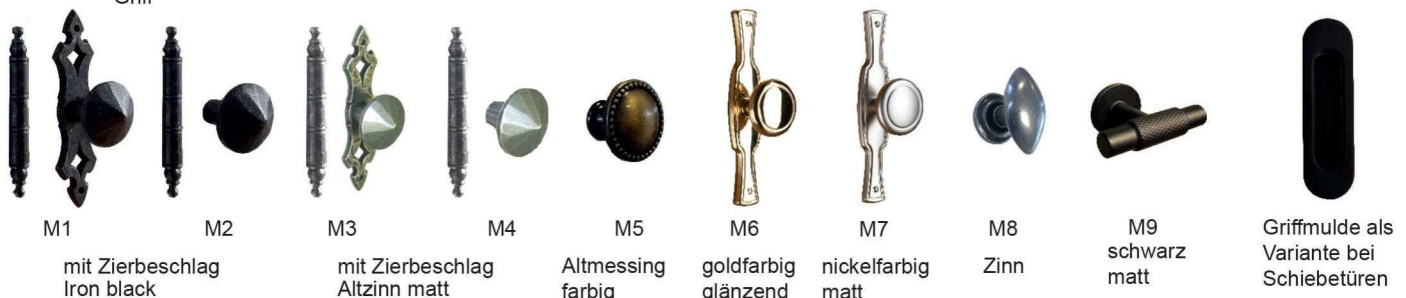

Akzentfarben: Asteiche = Farbmix
 Lack stone = Farbmix
 Cognac antik = Farbmix

Lack und Holz

Wir verwenden umweltschonenden UV-härtenden Wasserlack. Diese Oberfläche zeichnet sich durch eine hohe Strapazierfähigkeit und gute Gebrauchseigenschaft aus. Zur Reinigung sollten Lackoberflächen am besten nur abgestaubt oder mit einem weichen, leicht feuchten Baumwolltuch ohne Zusatzmittel gereinigt werden.

Die Farbe 'vintage' basiert auf einem dunklen Untergrund, der weiß überlackiert wird. Durch das Durchschleifen des weißen Lacks wird eine Gebrauchsoptik erzielt.

Bei der Farbe Cognac antik handelt es sich um Ahorn Furnier Cognac antik gebeizt.

Bei der Bestellung kann jedes Element entweder einfarbig oder als Farbmix (Akzentfarbe) bestellt werden. Bei einer Farbmix-Bestellung erhalten Sie den Kranz bzw. die Abdeckplatte und Vitrinenrückwände in der angegebenen Akzentfarbe (Asteiche, Stone oder Cognac antik).

Beispiel Korpus Lack weiß in Kombination mit Akzentfarbe Asteiche

GRIFFVARIANTEN

Standard Griff

Wird bei der Bestellung keine Griffvariante angegeben, liefern wir **standardmäßig** den **Griff M1** inkl. Zierbeschlag. Griff M1-M4 auch ohne Zierbeschlag lieferbar.