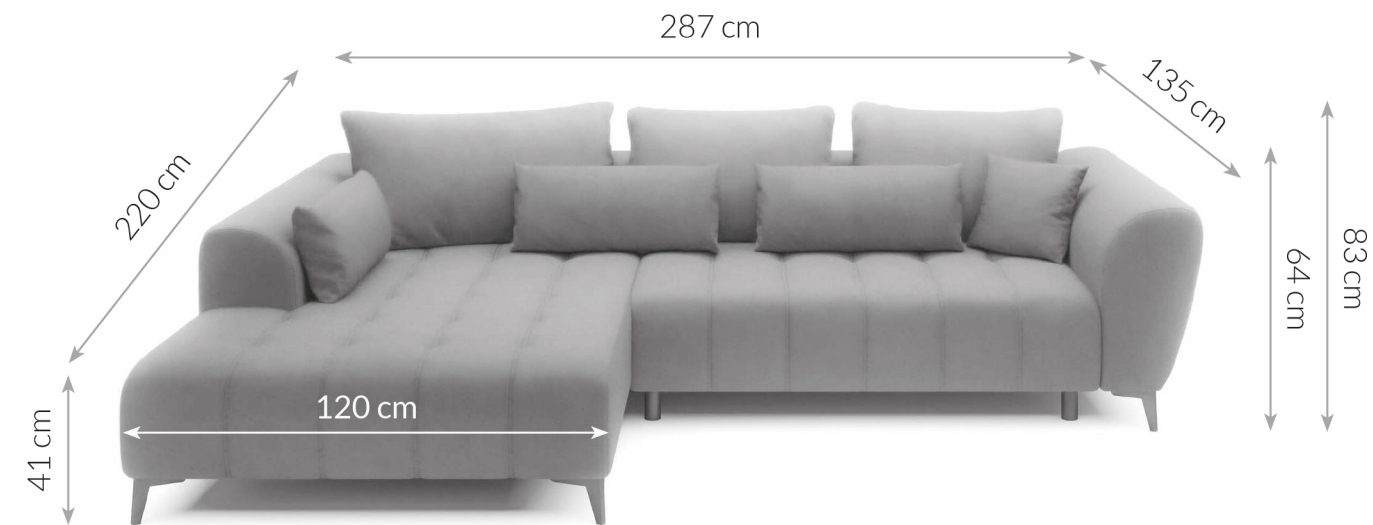

Möbel LETZ

Finden und Wohlfühlen

Typenplan

PG-LE-04 von BASTI dein Sofa - Polsterecke rechts anthracite

Wichtiger Hinweis für Sie

Etwaige Hinweise des Herstellers in dieser Produktinformation, die sich auf die Gewährleistung beziehen, haben für Sie keinerlei Bindungswirkung und können von Ihnen ignoriert werden. Ihre gesetzlichen Gewährleistungsrechte als Verbraucher uns gegenüber, als Ihrem Verkäufer, werden dadurch in keiner Weise berührt oder eingeschränkt. Sie können sich wegen aller Mängel jederzeit an uns wenden. Darüber hinaus gehende Herstellergarantien bleiben natürlich unberührt. Dieser Artikel wird hergestellt von Digitec Living Brands GmbH, Pappelallee 78/79, 10437 Berlin, Deutschland

Möbel Letz GmbH
Am Gewerbepark 11
06895 Zahna-Elster

Tel.: 035383 - 6018 50

Fax.: 035383 - 6018 17

PG-LE-04

ECKSOFA

Maße Schenkel	287 x 220 cm	Füße	Metall
Höhe mit Kissen	83 cm	Stoffzusammensetzung	100% PES
Höhe ohne Kissen	64 cm	Polsterung	Wellenfedern + Schaumstoff
Breite der Ottomane	120 cm	Schlaffunktion	Vorhanden
Tiefe der Armlehne	135 cm	Bettkasten	Nicht vorhanden
Sitzhöhe	41 cm	Funktionen	elektrische Sitztiefenverstellung
Liegefläche	126 x 228 cm	Eigenschaften	Großzügige Sitzfläche, setzt moderne Akzente im Wohnbereich