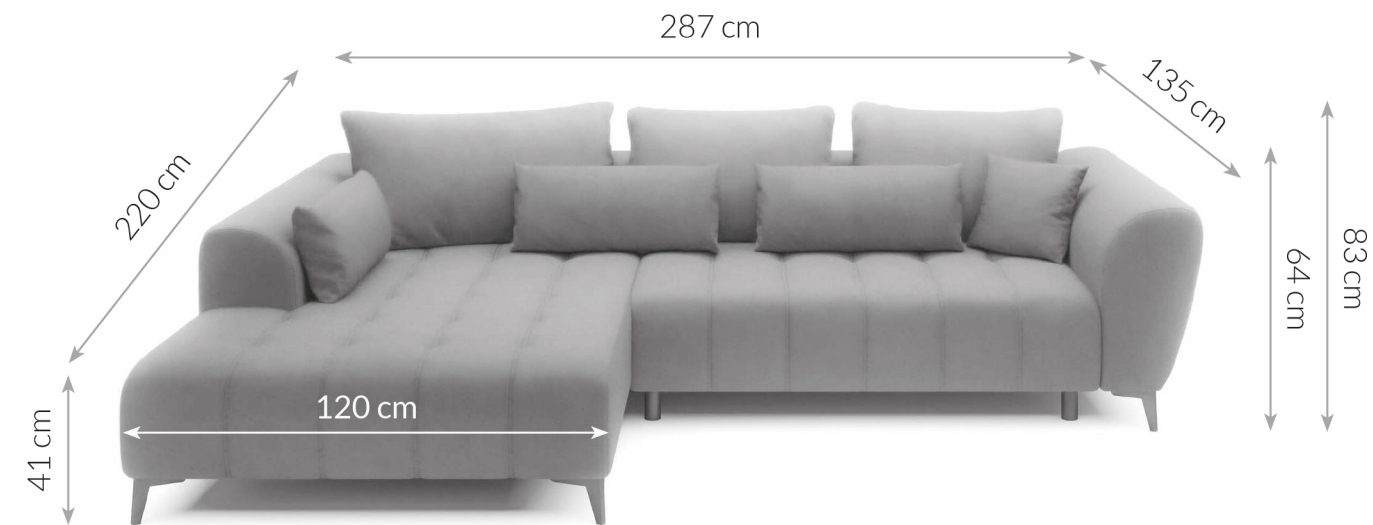

Möbel LETZ

Finden und Wohlfühlen

Typenplan

PG-LE-04 von BASTI dein Sofa - Eckgarnitur links graphite

Wichtiger Hinweis für Sie

Etwaige Hinweise des Herstellers in dieser Produktinformation, die sich auf die Gewährleistung beziehen, haben für Sie keinerlei Bindungswirkung und können von Ihnen ignoriert werden. Ihre gesetzlichen Gewährleistungsrechte als Verbraucher uns gegenüber, als Ihrem Verkäufer, werden dadurch in keiner Weise berührt oder eingeschränkt. Sie können sich wegen aller Mängel jederzeit an uns wenden. Darüber hinaus gehende Herstellergarantien bleiben natürlich unberührt. Dieser Artikel wird hergestellt von Digitec Living Brands GmbH, Pappelallee 78/79, 10437 Berlin, Deutschland

Möbel Letz GmbH
Am Gewerbepark 11
06895 Zahna-Elster

Tel.: 035383 - 6018 50

Fax.: 035383 - 6018 17

PG-LE-04

ECKSOFA

Maße Schenkel	287 x 220 cm	Füße	Metall
Höhe mit Kissen	83 cm	Stoffzusammensetzung	100% PES
Höhe ohne Kissen	64 cm	Polsterung	Wellenfedern + Schaumstoff
Breite der Ottomane	120 cm	Schlaffunktion	Vorhanden
Tiefe der Armlehne	135 cm	Bettkasten	Nicht vorhanden
Sitzhöhe	41 cm	Funktionen	elektrische Sitztiefenverstellung
Liegefläche	126 x 228 cm	Eigenschaften	Großzügige Sitzfläche, setzt moderne Akzente im Wohnbereich