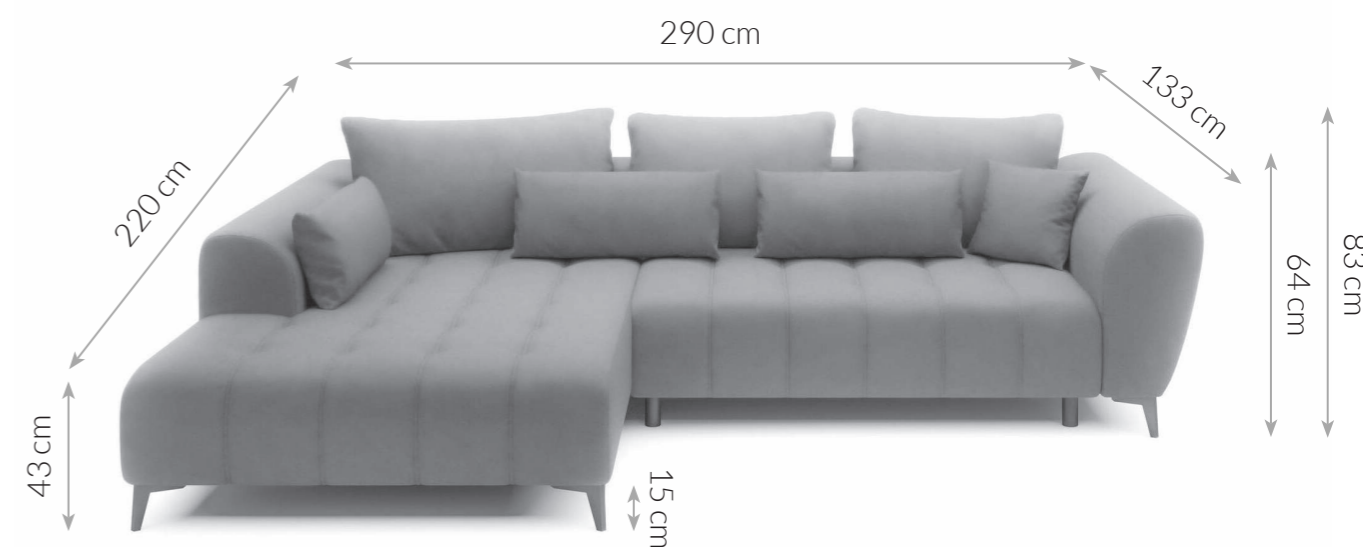

## Typenplan

PG-LE-04 von BASTI dein Sofa - Eckgarnitur rechts graphite

Möbel Letz GmbH  
Am Gewerbepark 11  
06895 Zahna-Elster

Tel.: 035383 - 6018 50

Fax.: 035383 - 6018 17

PG-LE-04

ECKSOFA

Maße Schenkel	290 x 220 cm	Füße	Metall
Höhe mit Kissen	83 cm	Stoffzusammensetzung	100% PES
Höhe ohne Kissen	64 cm	Polsterung	Wellenfedern + Schaumstoff
Tiefe	120/135 cm	Schlaffunktion	Nicht vorhanden
Sitzhöhe	43 cm	Bettkasten	Nicht vorhanden
Armlehntiefe	133 cm	Funktionen	Elektrische Sitztiefenverstellung
Höhe der Füße	15 cm	Kissen	3 x Rückenkissen, 3 x Nierenkissen, 1 x Zierkissen
		Eigenschaften	Großzügige Sitzfläche, setzt moderne Akzente im Wohnbereich