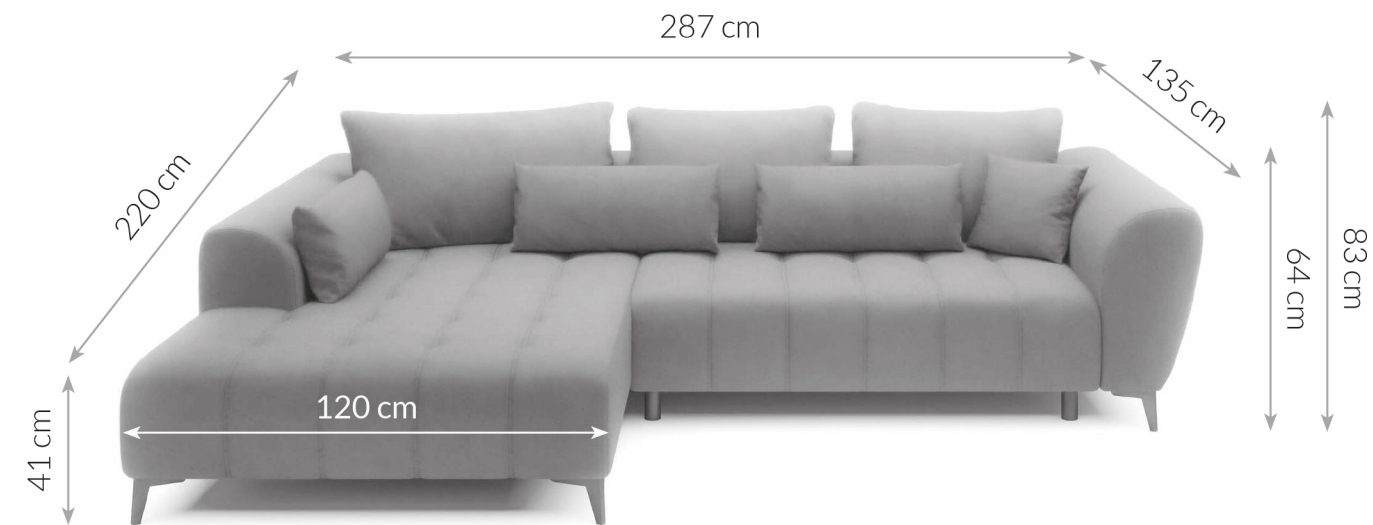

Möbel LETZ

Finden und Wohlfühlen

Typenplan

PG-LE-04 von BASTI dein Sofa - Eckgarnitur rechts graphite

Wichtiger Hinweis für Sie

Etwaige Hinweise des Herstellers in dieser Produktinformation, die sich auf die Gewährleistung beziehen, haben für Sie keinerlei Bindungswirkung und können von Ihnen ignoriert werden. Ihre gesetzlichen Gewährleistungsrechte als Verbraucher uns gegenüber, als Ihrem Verkäufer, werden dadurch in keiner Weise berührt oder eingeschränkt. Sie können sich wegen aller Mängel jederzeit an uns wenden. Darüber hinaus gehende Herstellergarantien bleiben natürlich unberührt. Dieser Artikel wird hergestellt von Digitec Living Brands GmbH, Pappelallee 78/79, 10437 Berlin, Deutschland

Möbel Letz GmbH
Am Gewerbepark 11
06895 Zahna-Elster

Tel.: 035383 - 6018 50

Fax.: 035383 - 6018 17

PG-LE-04

ECKSOFA

Maße Schenkel	287 x 220 cm	Füße	Metall
Höhe mit Kissen	83 cm	Stoffzusammensetzung	100% PES
Höhe ohne Kissen	64 cm	Polsterung	Wellenfedern + Schaumstoff
Breite der Ottomane	120 cm	Schlaffunktion	Vorhanden
Tiefe der Armlehne	135 cm	Bettkasten	Nicht vorhanden
Sitzhöhe	41 cm	Funktionen	elektrische Sitztiefenverstellung
Liegefläche	126 x 228 cm	Eigenschaften	Großzügige Sitzfläche, setzt moderne Akzente im Wohnbereich