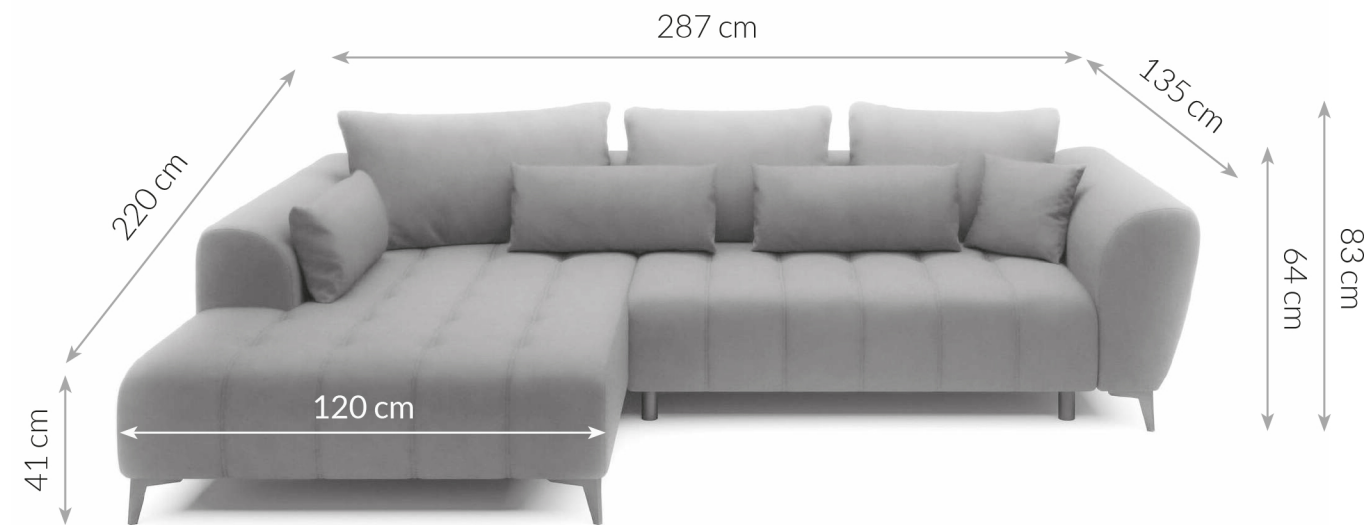

Möbel LETZ

Finden und Wohlfühlen

Typenplan

PG-LE-04 von BASTI dein Sofa - Polstersofa Variante links olive

Wichtiger Hinweis für Sie

Etwaige Hinweise des Herstellers in dieser Produktinformation, die sich auf die Gewährleistung beziehen, haben für Sie keinerlei Bindungswirkung und können von Ihnen ignoriert werden. Ihre gesetzlichen Gewährleistungsrechte als Verbraucher uns gegenüber, als Ihrem Verkäufer, werden dadurch in keiner Weise berührt oder eingeschränkt. Sie können sich wegen aller Mängel jederzeit an uns wenden. Darüber hinaus gehende Herstellergarantien bleiben natürlich unberührt. Dieser Artikel wird hergestellt von Digitec Living Brands GmbH, Pappelallee 78/79, 10437 Berlin, Deutschland

Möbel Letz GmbH
Am Gewerbepark 11
06895 Zahna-Elster

Tel.: 035383 - 6018 50

Fax.: 035383 - 6018 17

PG-LE-04

ECKSOFA

Maße Schenkel	287 x 220 cm	Füße	Metall
Höhe mit Kissen	83 cm	Stoffzusammensetzung	100% PES
Höhe ohne Kissen	64 cm	Polsterung	Wellenfedern + Schaumstoff
Breite der Ottomane	120 cm	Schlaffunktion	Vorhanden
Tiefe der Armlehne	135 cm	Bettkasten	Nicht vorhanden
Sitzhöhe	41 cm	Funktionen	elektrische Sitztiefenverstellung
Liegefläche	126 x 228 cm	Eigenschaften	Großzügige Sitzfläche, setzt moderne Akzente im Wohnbereich