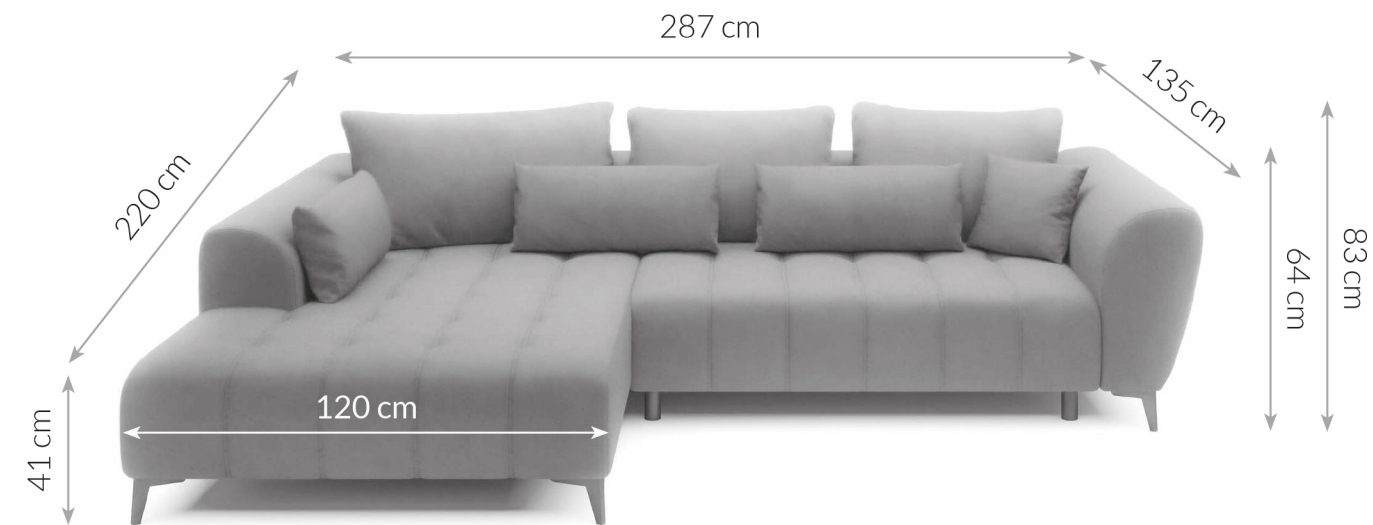

Möbel LETZ

Finden und Wohlfühlen

Typenplan

PG-LE-04 von BASTI dein Sofa - Polstersofa Variante rechts olive

Wichtiger Hinweis für Sie

Etwaige Hinweise des Herstellers in dieser Produktinformation, die sich auf die Gewährleistung beziehen, haben für Sie keinerlei Bindungswirkung und können von Ihnen ignoriert werden. Ihre gesetzlichen Gewährleistungsrechte als Verbraucher uns gegenüber, als Ihrem Verkäufer, werden dadurch in keiner Weise berührt oder eingeschränkt. Sie können sich wegen aller Mängel jederzeit an uns wenden. Darüber hinaus gehende Herstellergarantien bleiben natürlich unberührt. Dieser Artikel wird hergestellt von Digitec Living Brands GmbH, Pappelallee 78/79, 10437 Berlin, Deutschland

Möbel Letz GmbH
Am Gewerbepark 11
06895 Zahna-Elster

Tel.: 035383 - 6018 50

Fax.: 035383 - 6018 17

PG-LE-04

ECKSOFA

Maße Schenkel	287 x 220 cm	Füße	Metall
Höhe mit Kissen	83 cm	Stoffzusammensetzung	100% PES
Höhe ohne Kissen	64 cm	Polsterung	Wellenfedern + Schaumstoff
Breite der Ottomane	120 cm	Schlaffunktion	Vorhanden
Tiefe der Armlehne	135 cm	Bettkasten	Nicht vorhanden
Sitzhöhe	41 cm	Funktionen	elektrische Sitztiefenverstellung
Liegefläche	126 x 228 cm	Eigenschaften	Großzügige Sitzfläche, setzt moderne Akzente im Wohnbereich