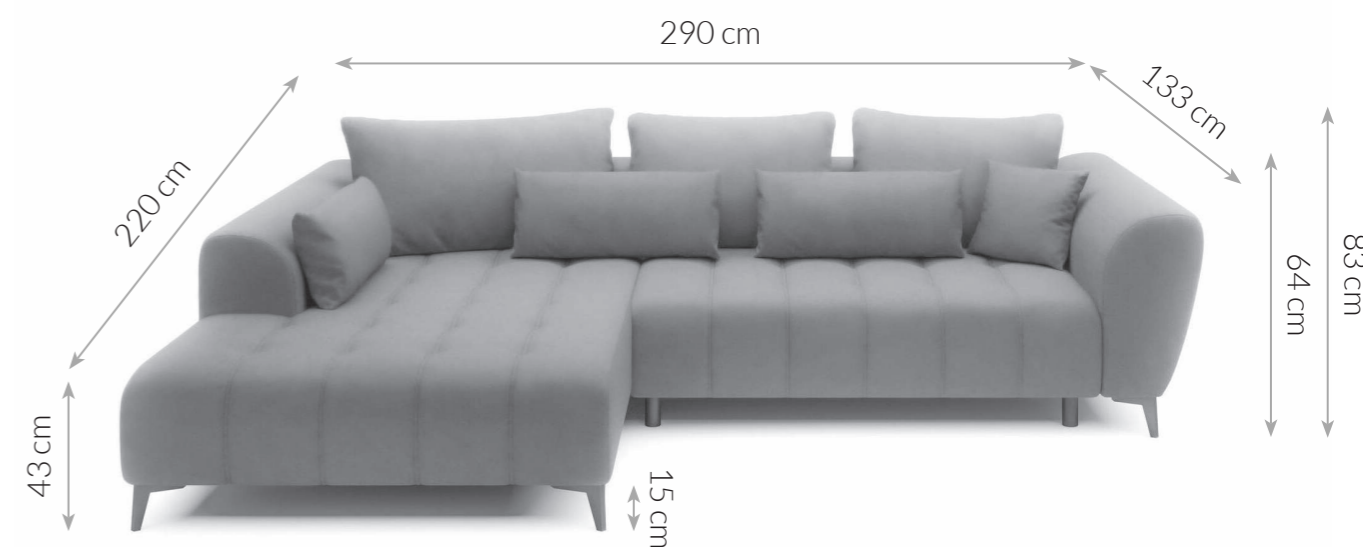

## Typenplan

PG-LE-04 von BASTI dein Sofa - Sofaecke Variante links pearl

Möbel Letz GmbH  
Am Gewerbepark 11  
06895 Zahna-Elster

Tel.: 035383 - 6018 50

Fax.: 035383 - 6018 17

PG-LE-04

ECKSOFA

Maße Schenkel	290 x 220 cm	Füße	Metall
Höhe mit Kissen	83 cm	Stoffzusammensetzung	100% PES
Höhe ohne Kissen	64 cm	Polsterung	Wellenfedern + Schaumstoff
Tiefe	120/135 cm	Schlaffunktion	Nicht vorhanden
Sitzhöhe	43 cm	Bettkasten	Nicht vorhanden
Armlehntiefe	133 cm	Funktionen	Elektrische Sitztiefenverstellung
Höhe der Füße	15 cm	Kissen	3 x Rückenkissen, 3 x Nierenkissen, 1 x Zierkissen
		Eigenschaften	Großzügige Sitzfläche, setzt moderne Akzente im Wohnbereich