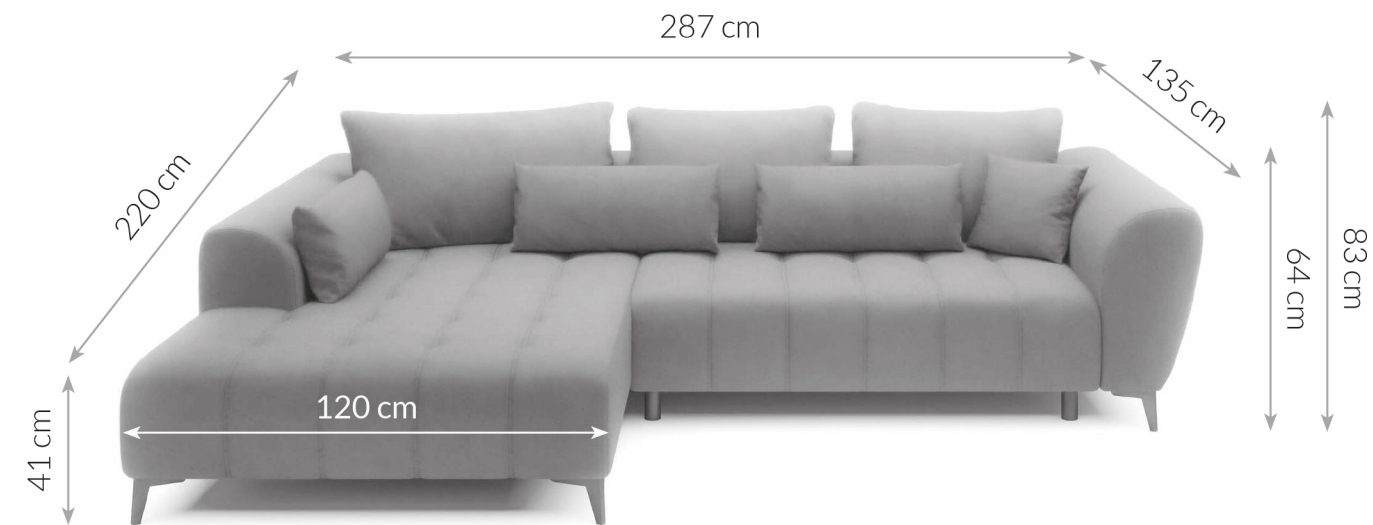

Möbel LETZ

Finden und Wohlfühlen

Typenplan

PG-LE-04 von BASTI dein Sofa - Sofaecke Variante rechts pearl

Wichtiger Hinweis für Sie

Etwaige Hinweise des Herstellers in dieser Produktinformation, die sich auf die Gewährleistung beziehen, haben für Sie keinerlei Bindungswirkung und können von Ihnen ignoriert werden. Ihre gesetzlichen Gewährleistungsrechte als Verbraucher uns gegenüber, als Ihrem Verkäufer, werden dadurch in keiner Weise berührt oder eingeschränkt. Sie können sich wegen aller Mängel jederzeit an uns wenden. Darüber hinaus gehende Herstellergarantien bleiben natürlich unberührt. Dieser Artikel wird hergestellt von Digitec Living Brands GmbH, Pappelallee 78/79, 10437 Berlin, Deutschland

Möbel Letz GmbH
Am Gewerbepark 11
06895 Zahna-Elster

Tel.: 035383 - 6018 50

Fax.: 035383 - 6018 17

PG-LE-04

ECKSOFA

Maße Schenkel	287 x 220 cm	Füße	Metall
Höhe mit Kissen	83 cm	Stoffzusammensetzung	100% PES
Höhe ohne Kissen	64 cm	Polsterung	Wellenfedern + Schaumstoff
Breite der Ottomane	120 cm	Schlaffunktion	Vorhanden
Tiefe der Armlehne	135 cm	Bettkasten	Nicht vorhanden
Sitzhöhe	41 cm	Funktionen	elektrische Sitztiefenverstellung
Liegefläche	126 x 228 cm	Eigenschaften	Großzügige Sitzfläche, setzt moderne Akzente im Wohnbereich