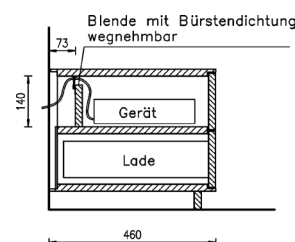

Bei Hängeelementen ist kein großes Kabelmanagement möglich!

Abb. Kabelmanagement groß

Abb. Kabelmanagement klein
(nur für Elemente mit offener Nische)

Passepartout: massiv, Holzstärke 3 cm, auf Gehrung gefertigt, mit Sockelboden Rückwand in Holz furniert (=Standard).
Auf Wunsch ohne Mehrpreis auch in MDF deckend lackiert möglich (Farben lt. Kollektion), Fächer in Schwarzblech erfolgt in zusammengebautem Zustand