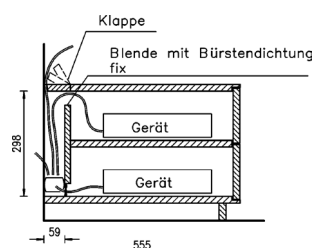

Bei Hängeelementen ist kein großes Kabelmanagement möglich!

Abb. Kabelmanagement groß

Abb. Kabelmanagement klein
(nur für Elemente mit offener Nische)

Passepartout: massiv, Holzstärke 3 cm, auf Gehrung gefertigt, mit Sockelboden Rückwand in Holz furniert (=Standard).
Auf Wunsch ohne Mehrpreis auch in MDF deckend lackiert möglich (Farben lt. Kollektion), Fächer in Schwarzblech erfolgt in zusammengebautem Zustand