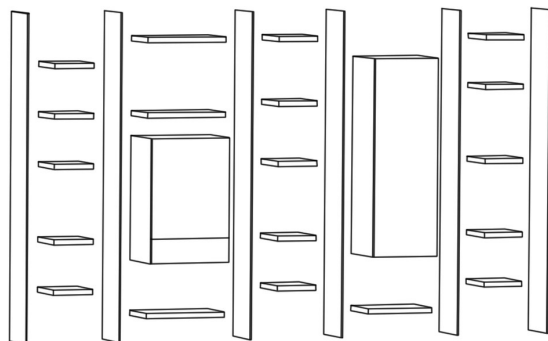

Konstruktionsprinzip

- Wangen und Böden

AMAYA Regale

| Wangen | | Höhe | 1 Raster | 2 Raster | 3 Raster | 4 Raster | 5 Raster | 6 Raster | 7 Raster | 8 Raster |
|--|--------------|-----------------|--------------|--------------|--------------|--------------|--------------|--------------|--------------|--------------|
| inkl. Höhenversteller 10 mm stark mit verdecktem Beschlag | Tiefe | | (39,2 cm) | (75,2 cm) | (111,2 cm) | (147,2 cm) | (183,2 cm) | (219,2 cm) | (255,2 cm) | (291,2 cm) |
| | 25 cm | Art.-Nr. | 32100 | 32101 | 32102 | 32103 | 32104 | 32105 | 32106 | 32107 |
| | 35 cm | Art.-Nr. | 32110 | 32111 | 32112 | 32113 | 32114 | 32115 | 32116 | 32117 |
| | 45 cm | Art.-Nr. | 32120 | 32121 | 32122 | 32123 | 32124 | 32125 | 32126 | 32127 |