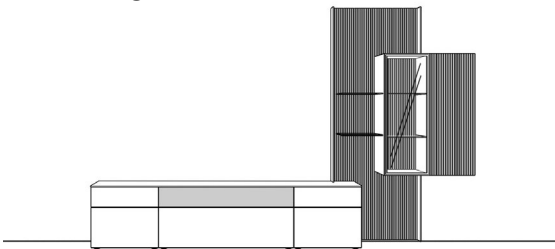

Vorschlag 10

Anzahl	Art.-Nr.	Bezeichnung		
1	22327	Holzabdeckblatt, 10 mm, 240B 45T		
2	92463	Korpus, 1 Schubkasten, 1 Großraumschubkasten, 1,5R 60B 45T	à	à
1	92091	Korpus mit Mittelseite, 1 Lochblechklappe, 1 Klappe, 1,5R 120B 45T		
1	22311	Holzabdeckblatt, 10 mm, 80B 35T		
1	95101	Wandpaneel mit Rückwand in Rillenstruktur und seitlichen Blenden, 2 Glasböden, Korpus mit Alurahmentür rechts (3R 40B 45T), 2 Glaseinlegeböden, 6,5R 80B 45T		
1	92600	Korpus, 1 Tür rechts, 3R 40B 35T		
1	7432	MP Rillenstruktur senkrecht, 3R 40B		

Breite: 340 cm
Höhe: 234 cm
Tiefe: 35/45 cm

Zubehör:

1	77270	Beleuchtungsset für Wandpaneel und Vitrine		
1	77001	Beleuchtungssteuerungspaket für 1 Stellplatz		
4	27756	Zargenlackierung	à	à
1	77814	KorpUSAusschnitt mit Mink-Bürste