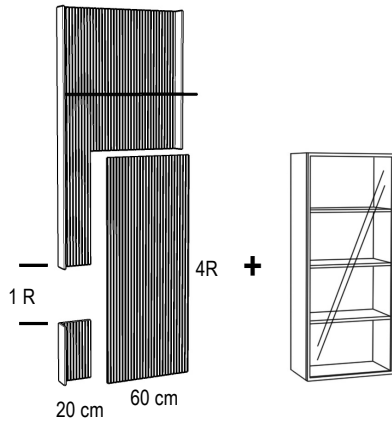

AMAYA

Wandpaneele mit Rillenstruktur + 4 Raster Vitrine

Wandpaneele und Rückwand für Vitrine mit Rillenstruktur, seitlichen Blenden

1 Glasboden
6,5 Raster - Höhe 234 cm

1 Alurahmentür

3 Glaseinlegeböden
Alurahmen (2 cm) farbig lackiert
4 Raster - Höhe 144 cm
Breite 60 cm

Tiefe	Breite	80 cm
	Art.-Nr.	95120 li
	Art.-Nr.	95121 re

35 cm

45 cm	Art.-Nr.	95122 li
	Art.-Nr.	95123 re

Beleuchtungsset bestehend aus:
eingelassene Beleuchtung "Lubia" in
seitliche Paneelblenden links und rechts,
sowie einseitig im Korpus, EEK: F

Art.-Nr. 77273

Abb. rechts, Ausschnitt und Türanschlag rechts

Bitte den Trafo (30 Watt) und die Fernbedienung zusätzlich bestellen, siehe Zubehör.

Wandpaneele und Rückwand für Vitrine mit Rillenstruktur, seitlichen Blenden

1 Glasboden
6,5 Raster - Höhe 234 cm

1 Alurahmentür mit Blende (1R)

1 Glaseinlegeboden
2 Konstruktionsböden
Alurahmen (2 cm) farbig lackiert
4 Raster - Höhe 144 cm
Breite 60 cm