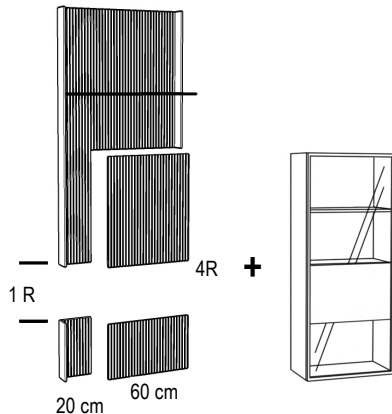

Tiefe	Breite	80 cm
	Art.-Nr.	95124 li
	Art.-Nr.	95125 re

35 cm

45 cm	Art.-Nr.	95126 li
	Art.-Nr.	95127 re

Beleuchtungsset bestehend aus:
eingelassene Beleuchtung "Lubia" in
seitliche Paneelblenden links und rechts,
sowie einseitig im Korpus, EEK:F

Art.-Nr. 77274

Abb. rechts, Ausschnitt und Türanschlag rechts

Bitte den Trafo (30 Watt) und die Fernbedienung zusätzlich bestellen, siehe Zubehör.