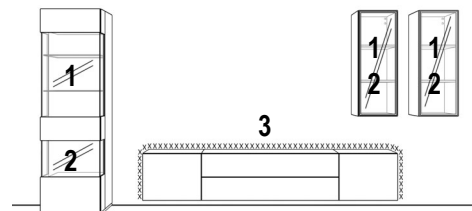

- 1 Stellplatz **Art.-Nr. 77001**
- 2 Stellplätze **Art.-Nr. 77002**
- 3 Stellplätze **Art.-Nr. 77003**
- 4 Stellplätze **Art.-Nr. 77004**

Funktionen:

- An/Aus - Schalter
- Dimmfunktion hell/dunkel
- verstellbare Lichtfarbe warm oder kalt
- Einzel- oder Gruppenschaltung
- Smart Home fähig mittels ZigBee-Signal (Bridge muss bauseits besorgt werden)

Diese Pakete enthalten die komplette Steuerung der Beleuchtung für bis zu vier Stellplätze mit Funkfernbedienung.

Bitte bestellen Sie je nach Stellplätzen das passende Paket.

Es handelt sich um verschiedene Stellplätze, wenn ein Element nicht mit dem anderen verbunden ist.

Wenn zwei Korpusse unter Putz miteinander verkabelt sind, wie z.B. Stellplatz 3 mit 4, dann handelt es sich nur um einen Stellplatz.

Sie haben die Möglichkeit zur Einzel- oder Gruppenschaltung der Beleuchtung.

Hier sehen Sie mehrere Beispiele für die Schaltung der Kanäle. Pro Kanal können 6 Leuchten geschaltet werden.