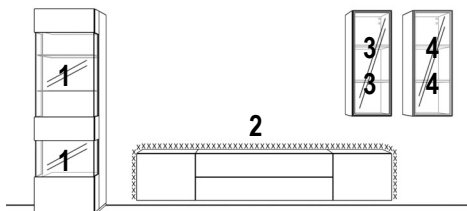

- 1 Stellplatz **Art.-Nr. 77001**
- 2 Stellplätze **Art.-Nr. 77002**
- 3 Stellplätze **Art.-Nr. 77003**
- 4 Stellplätze **Art.-Nr. 77004**

Funktionen:

- An/Aus - Schalter
- Dimmfunktion hell/dunkel
- verstellbare Lichtfarbe warm oder kalt
- Einzel- oder Gruppenschaltung
- Smart Home fähig mittels ZigBee-Signal (Bridge muss bauseits besorgt werden)

Diese Pakete enthalten die komplette Steuerung der Beleuchtung für bis zu vier Stellplätze mit Funkfernbedienung.

Bitte bestellen Sie je nach Stellplätzen das passende Paket.

Es handelt sich um verschiedene Stellplätze, wenn ein Element nicht mit dem anderen verbunden ist.

Wenn zwei Korpusse unter Putz miteinander verkabelt sind, wie z.B. Stellplatz 3 mit 4, dann handelt es sich nur um einen Stellplatz.

Sie haben die Möglichkeit zur Einzel- oder Gruppenschaltung der Beleuchtung.

Hier sehen Sie mehrere Beispiele für die Schaltung der Kanäle. Pro Kanal können 6 Leuchten geschaltet werden.