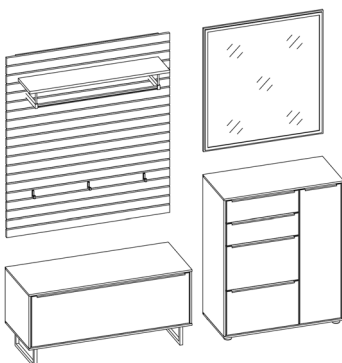

Vorschläge

**VORSCHLAG 307**

bestehend aus:

- 1 x 2685** Lowboard **mit** Kufe
B 113,0, H 50,0, T 40,0 cm
- 1 x 2683** Garderobenpaneel **mit** Versatz
B 123,0, H 129,0, T 30,0 cm
- 1 x 2689** Sideboard, 2 Klappen und 2 Schubkästen
B 83,0, H 102,0, T 40,5 cm
- 1 x 2686** Hängespiegel
B 83,0, H 90,0, T 2,0 cm

ca. B 246, ca. H 197, T 40,5 cm

**VORSCHLAG 308**

bestehend aus:

- 1 x 2685** Lowboard **mit** Kufe
B 113,0, H 50,0, T 40,0 cm
- 1 x 2682** Garderobenpaneel **ohne** Versatz
B 113,0, H 129,0, T 30,0 cm
- 1 x 2689** Sideboard, 2 Klappen und 2 Schubkästen
B 83,0, H 102,0, T 40,5 cm
- 1 x 2686** Hängespiegel
B 83,0, H 90,0, T 2,0 cm

ca. B 246, ca. H 197, T 40,5 cm

**VORSCHLAG 309**

bestehend aus:

- 1 x 2685** Lowboard **mit** Kufe
B 113,0, H 50,0, T 40,0 cm
- 1 x 2683** Garderobenpaneel **mit** Versatz
B 123,0, H 129,0, T 30,0 cm
- 1 x 2688** Sideboard, 2 Klappen, 2 Schubkästen und 1 Tür
B 83,0, H 102,0, T 40,5 cm
- 1 x 2686** Hängespiegel
B 83,0, H 90,0, T 2,0 cm

ca. B 246, ca. H 197, T 40,5 cm

**VORSCHLAG 310**

bestehend aus:

- 1 x 2685** Lowboard **mit** Kufe
B 113,0, H 50,0, T 40,0 cm
- 1 x 2682** Garderobenpaneel **ohne** Versatz
B 113,0, H 129,0, T 30,0 cm
- 1 x 2688** Sideboard, 2 Klappen, 2 Schubkästen und 1 Tür
B 83,0, H 102,0, T 40,5 cm
- 1 x 2686** Hängespiegel
B 83,0, H 90,0, T 2,0 cm