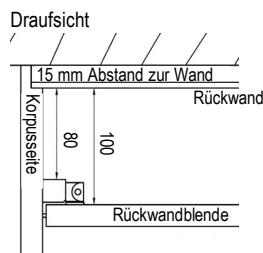

KorpUSAusschnitt hinter Panel

Art.-Nr. 27836

für Glas- oder Keramikabdeckblatt: **Art.-Nr. 27848**

Infrarot-Repeater für alle gängigen Fernbedienungen

Montage im Panel: **Art.-Nr. 27776**

Mit Standfuß: **Art.-Nr. 27777**

bis zu 3 Sender

Blend-Manschette

für Kombinationen mit Mink-Bürste

unter wandhängenden TV-Geräten zur Abdeckung der Kabel

B/H/T: 18/12/5 cm

Art.-Nr. 27847

TV-Halterung zur Wandmontage

nach "VESA"-Norm

starre Halterung

- neigbar

Art.-Nr.

27746

max. Größe und Belastung des Fernsehers: 40 - 100 Zoll, max. 45 kg

schwenkbare Halterung

- nach vorne ausziehbar

Art.-Nr.

27747

max. Größe und Belastung des Fernsehers: 40 - 65 Zoll, max. 45 kg