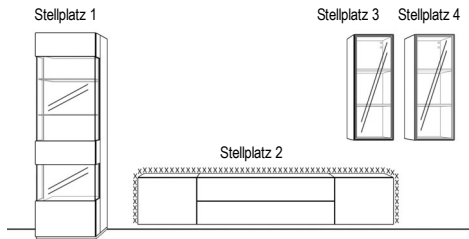

AMAYA Zubehör

Beleuchtungssteuerungspakete für bis zu vier Stellplätze

Beispiel für 4 Stellplätze: