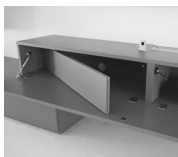

Rückwandblende mit Magnethalterung

für Elemente mit einem 1/2 Raster oder 2/3 Raster Fach

(maximale Breite 80 cm)