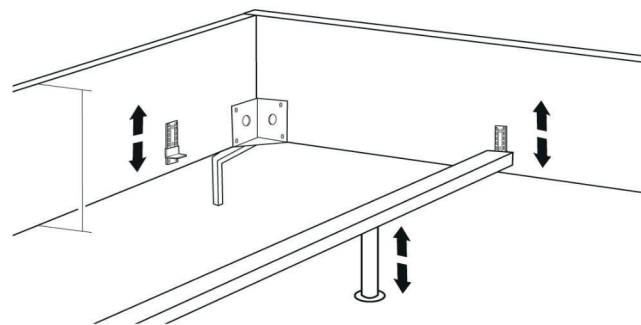

Einlegetiefen