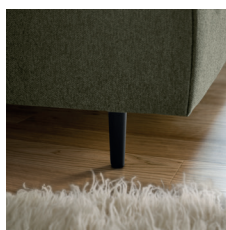

1092 (12 cm)
980 (15 cm)
983 (18 cm)
Chrom glänzend

1093 (12 cm)
982 (15 cm)
985 (18 cm)
Schwarz matt

1131 (12 cm)
428 (15 cm)
1132 (18 cm)
schwebende Optik
Der Metallfuß wird
weiter
nach hinten
gesetzt dadurch
entsteht eine
schwebende Optik

Gleiter (7 cm)

974 (12 cm)
975 (15 cm)
976 (18 cm)
Holzfuß
Eiche geölt

882 (12 cm)
883 (15 cm)
286 (18 cm)
Holz-Metall
Eiche geölt