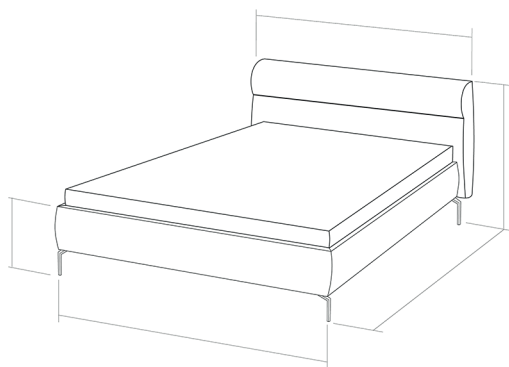

882 (12 cm)
883 (15 cm)
286 (18 cm)
Holz-Metall
Eiche geölt

Modell: Pisa

Produktmaße

Liegefläche: 240x200 / 220
Stellmaße B x H x T 266 x 82 x 235 oder 255 cm (+ Fuß)

Bettseite:
Basic Seitenhöhe 25 cm (+ Fuß)
Classic Seitenhöhe 31 cm (+ Fuß)
Komfort Seitenhöhe 38 cm (+ Fuß)

Kopfteil
Kopfteil Standard 82 x 27 cm (+ Fuß)
Kopfteil small (25) 25 x 7 cm (+ Fuß)
Kopfteil small (31) 31 x 7 cm (+ Fuß)
Kopfteil small (38) 38 x 7 cm (+ Fuß)

Innenmaße
Bettseite:
Basic (25 cm) verstellbar von 8,5 bis 16 cm
Classic (31 cm) verstellbar von 8,5 cm bis 23,5 cm
Komfort (38 cm) verstellbar von 10 cm bis 25 cm