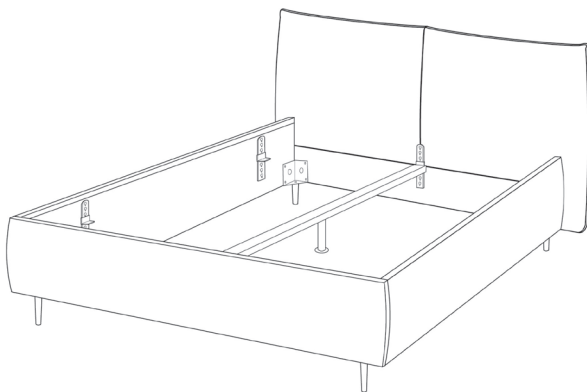

Modell: Pisa

Nahtverteilung

Nahtverteilung: Die Nahtverteilung kann bei Stoff-oder Lederverarbeitung unterschiedlich ausfallen. Die Verarbeitung von Zier-, Kapp- oder Doppelnähten kann in den Stoff- oder Ledervarianten unterschiedlich ausfallen.

Nahtverteilung bei Stoffverarbeitung