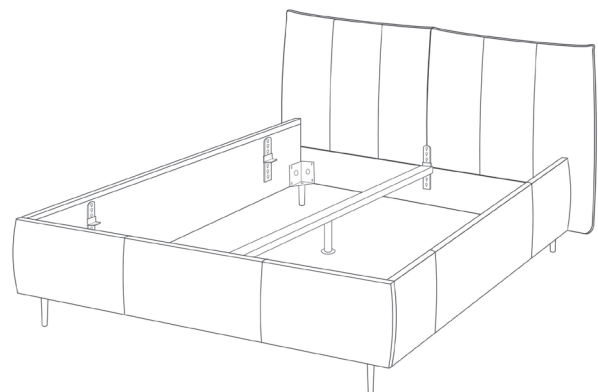

Nahtverteilung bei Lederverarbeitung