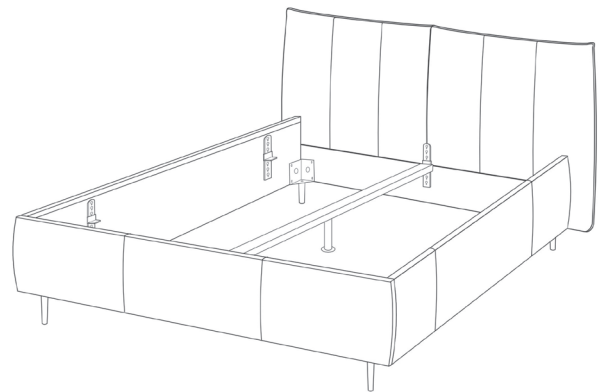

Nahtverteilung bei Lederverarbeitung