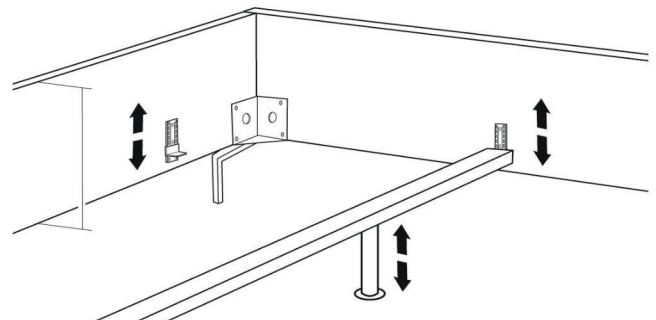

Einlegetiefen