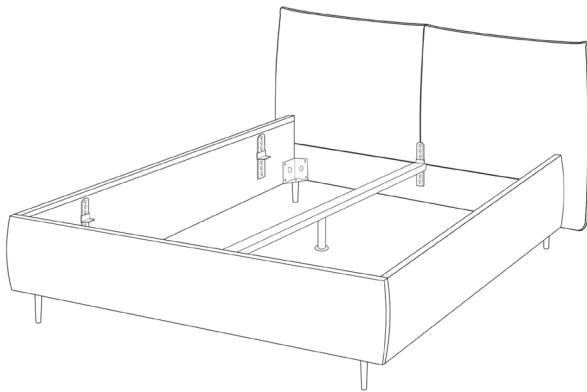

Modell: Pisa

Nahtverteilung

Nahtverteilung: Die Nahtverteilung kann bei Stoff-oder Lederverarbeitung unterschiedlich ausfallen. Die Verarbeitung von Zier-, Kapp- oder Doppelnähten kann in den Stoff- oder Ledervarianten unterschiedlich ausfallen.

Nahtverteilung bei Stoffverarbeitung