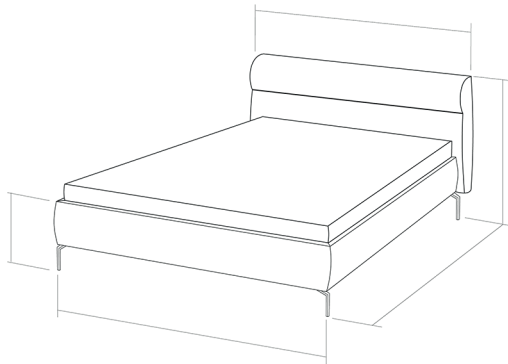

882 (12 cm)
883 (15 cm)
286 (18 cm)
Holz-Metall
Eiche geölt

Modell: Pisa

Produktmaße

Liegefläche: 240x200 / 220
Stellmaße B x H x T 266 x 82 x 235 oder 255 cm (+ Fuß)

Bettseite:
Basic Seitenhöhe 25 cm (+ Fuß)
Classic Seitenhöhe 31 cm (+ Fuß)
Komfort Seitenhöhe 38 cm (+ Fuß)

Kopfteil
Kopfteil Standard 82 x 27 cm (+ Fuß)
Kopfteil small (25) 25 x 7 cm (+ Fuß)
Kopfteil small (31) 31 x 7 cm (+ Fuß)
Kopfteil small (38) 38 x 7 cm (+ Fuß)

Innenmaße
Bettseite:
Basic (25 cm) verstellbar von 8,5 bis 16 cm
Classic (31 cm) verstellbar von 8,5 cm bis 23,5 cm
Komfort (38 cm) verstellbar von 10 cm bis 25 cm

Produktmaße

Einlegetiefen

Modell: Pisa

Kombinationen mit Bettseite 25 cm

Maße (ca. cm) Länge: 235 Breite: 266 Höhe (o. Fuß): 82 Die Lieferung erfolgt in 2 Colli				
Art.-Nr.	90415			
Maße B x L	266 x 235 cm			
	Bett 240 BASIC (Seitenhöhe 25cm)			