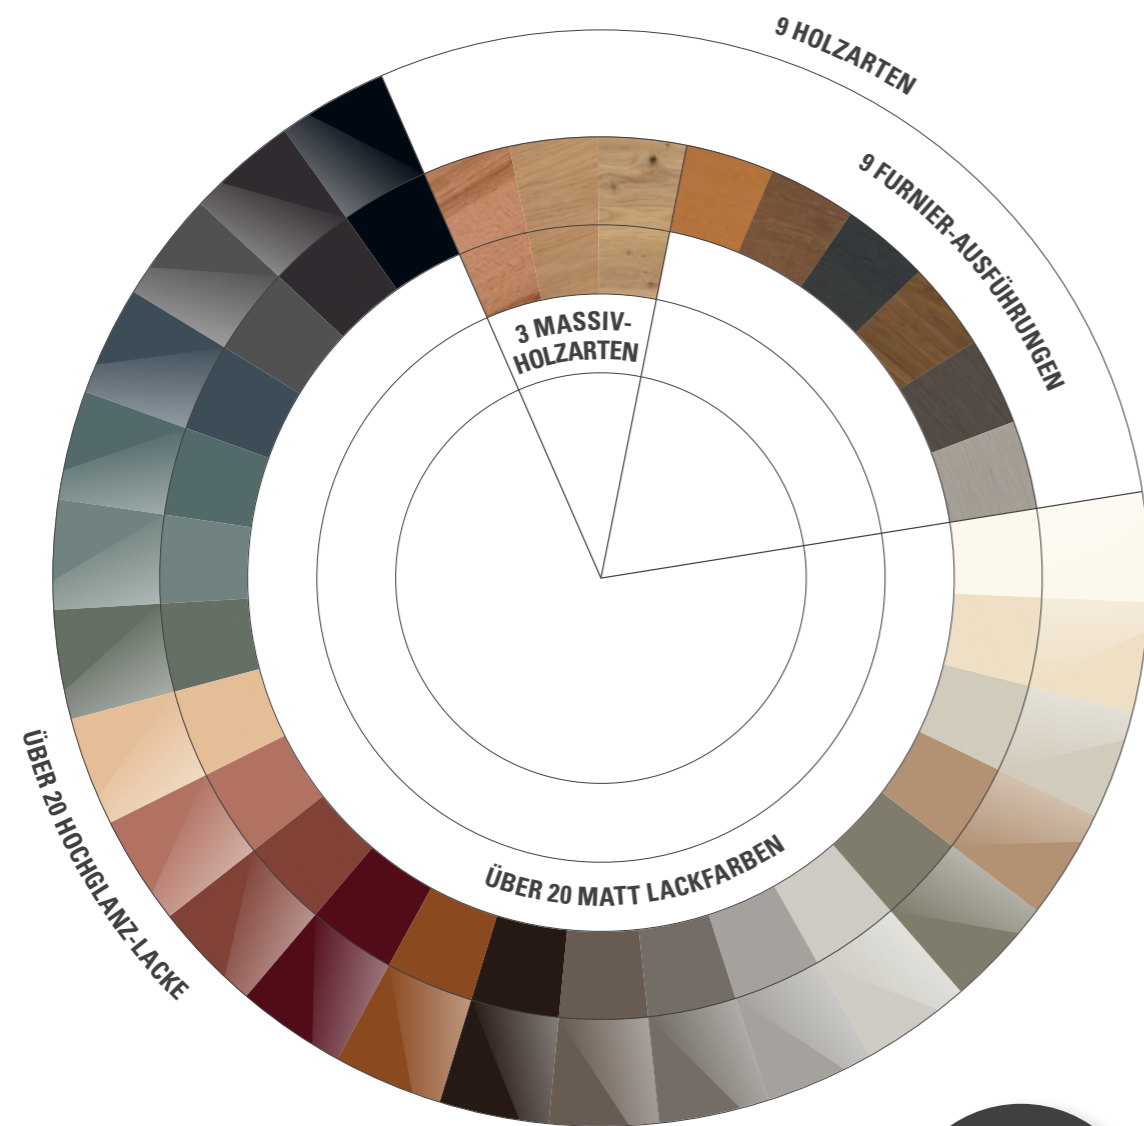

Lack Cashmere

SEITE 21

Garderobenkombination *Hallway combination*

Lack Cashmere *Cashmere lacquer*

Asteiche Bourbon *Knotty oak bourbon*

Griffe J9 schwarz *Handles J9 black*

B: 240,0 cm **H:** 219,0 cm **T:** 39,6 cm

22

Materialvielfalt mit System

Stimmen Sie Griffe und Bezugsstoffe harmonisch auf die Wahl der Möbel-Ausführung in Holz und Lack ab. Die Optionen zur Griff- und Ausführungswahl erläutert Ihnen das Fachpersonal hier im Einrichtungshaus.