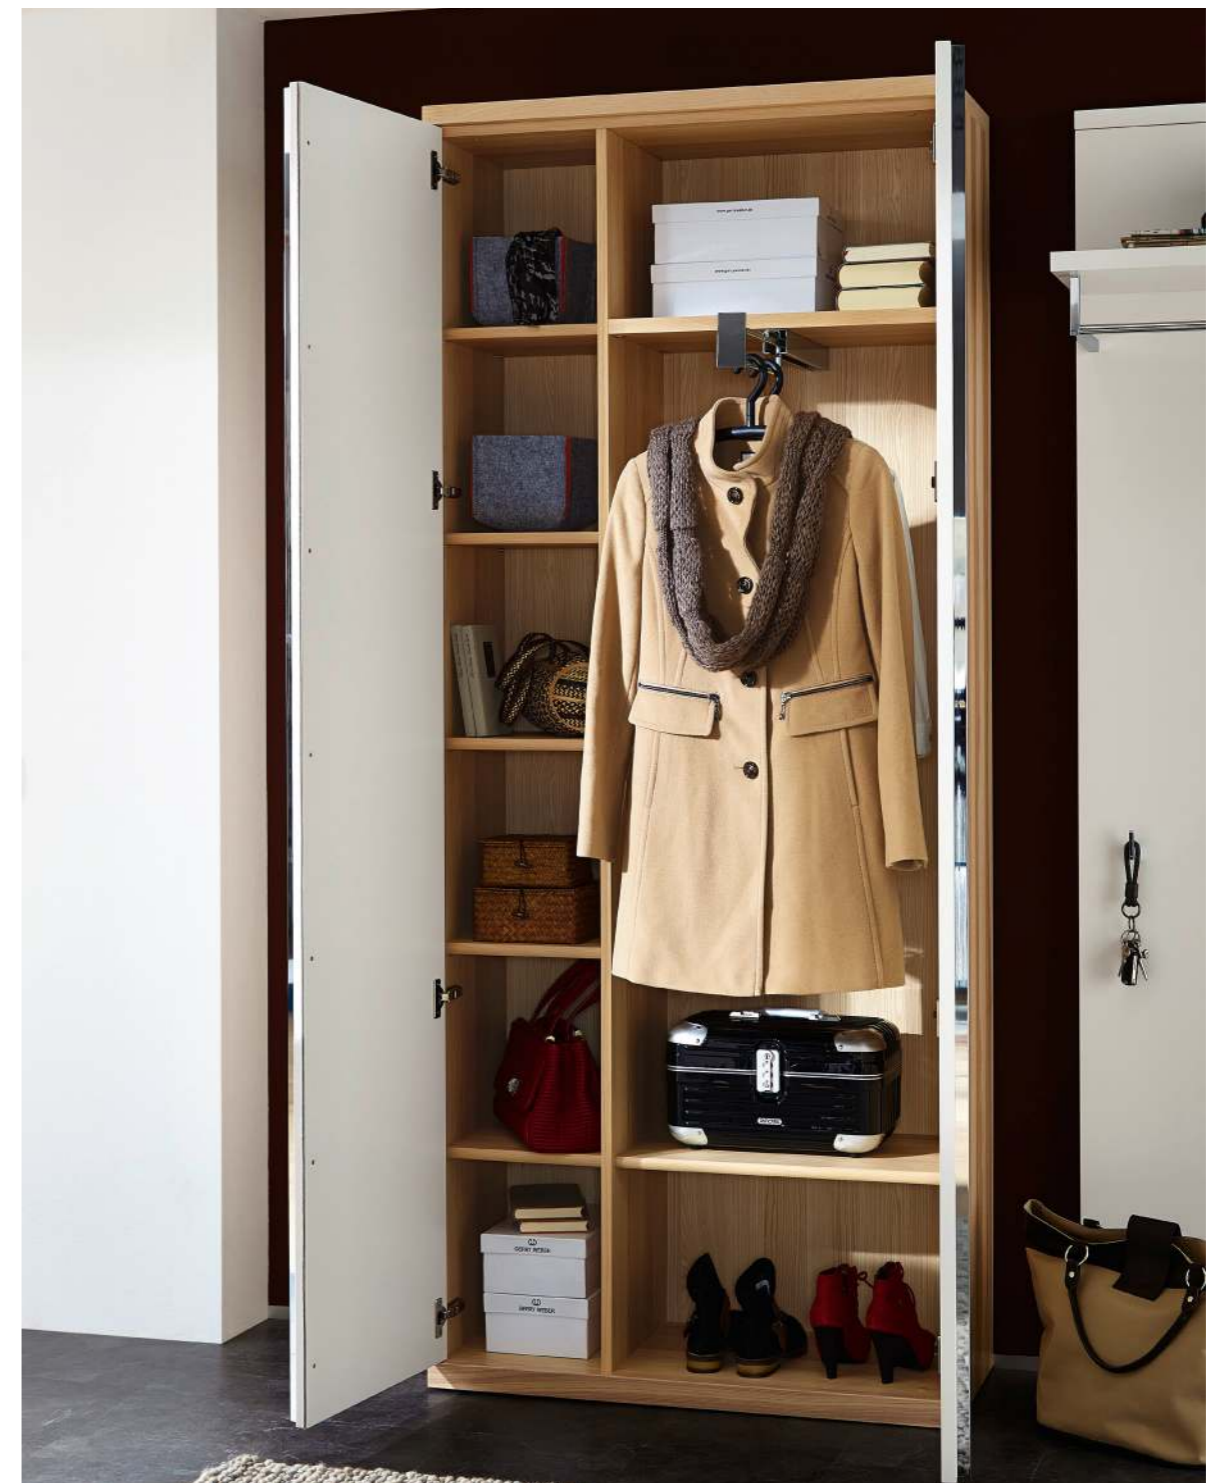

22

Materialvielfalt mit System

Stimmen Sie Griffe und Bezugsstoffe harmonisch auf die Wahl der Möbel-Ausführung in Holz und Lack ab. Die Optionen zur Griff- und Ausführungswahl erläutert Ihnen das Fachpersonal hier im Einrichtungshaus.

FRAGEN SIE
DAS FACHPERSONAL
NACH ORIGINAL HOLZ-,
LACK-, STOFF- UND
LEDER-MUSTERN

GRIFFVARIANTEN (AUSWAHL)

BEZUGSSTOFFE (AUSWAHL)

MAXIMALE ÜBERSICHT, DURCHDACHTE ORDNUNG

Diese offene Garderobe vereint intelligente Stauraumlösungen mit modernem Design. Clevere Innenausstattungen wie ausziehbare Kleiderstangen, beleuchtete Fächer und flexible Organisationsmodule sorgen für eine perfekte Struktur im Alltag. Jedes Detail ist funktional durchdacht und ermöglicht schnellen Zugriff auf Kleidung, Accessoires und Schuhe. So entsteht ein harmonischer Eingangsbereich, der nicht nur aufgeräumt wirkt, sondern sich auch perfekt an individuelle Bedürfnisse anpasst.