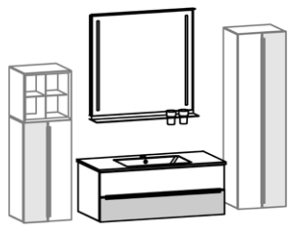

1 x 810704, 1 x 810112, 1 x 810804, 1 x 810053

B 102,0, H ca. 200, T 50,0 cm

Gegen Aufpreis

- 1 x 810743 Hänge-Beimöbel links, B 38,4, H 76,8, T 33,1 cm
- 1 x 810750 Hänge-Beimöbel rechts, B 38,4, H 134,4, T 33,1 cm
- 1 x 810707 Hängeregal mit Metalleinsatz, B 38,4, H 38,4, T 33,1 cm
- 1 x 810926 LED-Spiegelaufsatzbeleuchtung, Anschluss am Kippschalter*
- 1 x 810910 LED-Griffbeleuchtung für Waschtisch-Hängeschrank*
- 1 x 810931 LED-Griffbeleuchtung für Hänge-Beimöbel links*
- 1 x 810934 LED-Griffbeleuchtung für Hänge-Beimöbel rechts*
- 1 x 810941 Bewegungssensor für LED-Griffbel., Waschtisch-Hängeschrank
- 1 x 810942 Sensorschalter für LED-Griffbeleuchtung, Waschtisch-Hängeschrank
- 2 x 810944 Sensorschalter für LED-Griffbeleuchtung, Hänge-Beimöbel