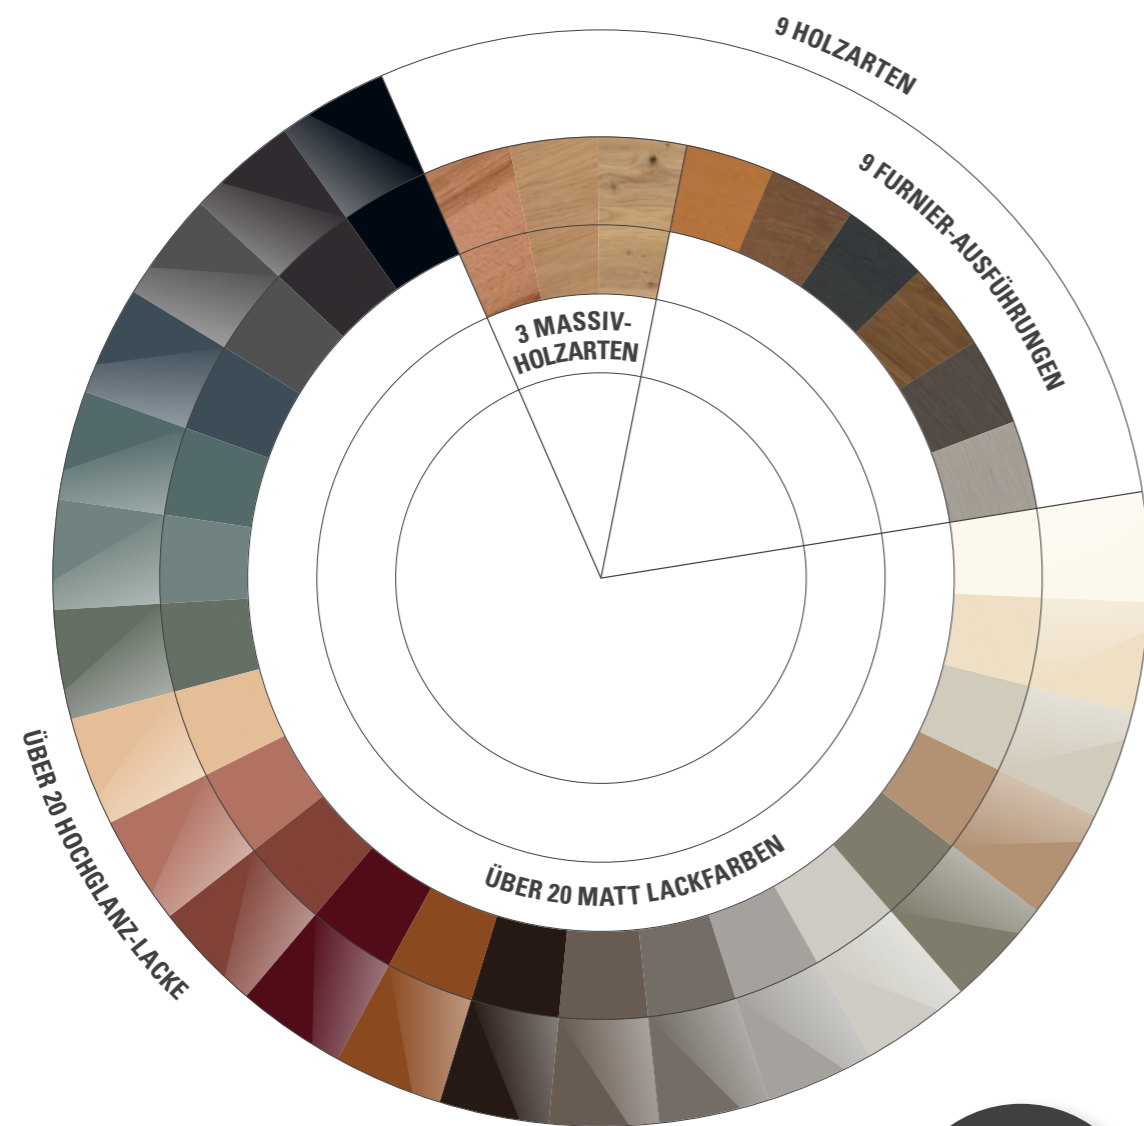

Lack Cashmere

SEITE 21

**Garderobenkombination** *Hallway combination*

Lack Cashmere *Cashmere lacquer*

Asteiche Bourbon *Knotty oak bourbon*

Griffe J9 schwarz *Handles J9 black*

**B:** 240,0 cm **H:** 219,0 cm **T:** 39,6 cm

## Materialvielfalt mit System

Stimmen Sie Griffe und Bezugsstoffe harmonisch auf die Wahl der Möbel-Ausführung in Holz und Lack ab. Die Optionen zur Griff- und Ausführungswahl erläutert Ihnen das Fachpersonal hier im Einrichtungshaus.

FRAGEN SIE  
DAS FACHPERSONAL  
NACH ORIGINAL HOLZ-,  
LACK-, STOFF- UND  
LEDER-MUSTERN