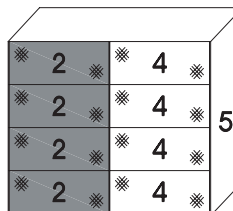

①	②	③	④	⑤
Modell-Nr. ZJ	linke Türe		Griffleisten	rechte Türe	Korpus
	AN Anthrazitglas		61 schwarz matt	AN Anthrazitglas	16 Dekor Artisan Eiche
	AW Alpinweißglas		71 alufarbig	AW Alpinweißglas	22 Dekor anthrazit neu
	SN Sandglas			SN Sandglas	48 Dekor salbei
	SP Spiegel			SP Spiegel	91 Dekor Sand
					96 Dekor weiß

**Innenausstattung
Texline**

Breite/Höhe/Tiefe: (in cm)	81 | 81	91 | 91	97 | 97	110 | 110	
	2-türig B167 H222 T68	2-türig B188 H222 T68	2-türig B200 H222 T68	2-türig B225 H222 T68	
	20622	20652	20661 EUR	20906 EUR	
Breite/Höhe/Tiefe: (in cm)	54 | 68 | 68 | 54	54 | 81 | 81 | 54	68 | 81 | 81 | 68	81 | 81 | 81 | 81	
	2-türig B252 H222 T68	2-türig B278 H222 T68	2-türig B306 H222 T68	2-türig B331 H222 T68	
	20939 EUR	20972 EUR	20984 EUR	20988 EUR