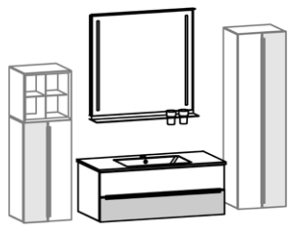

1 x 810704, 1 x 810112, 1 x 810804, 1 x 810053

B 102,0, H ca. 200, T 50,0 cm

**Gegen Aufpreis**

- 1 x 810743 Hänge-Beimöbel links, B 38,4, H 76,8, T 33,1 cm
- 1 x 810750 Hänge-Beimöbel rechts, B 38,4, H 134,4, T 33,1 cm
- 1 x 810707 Hängeregal mit Metalleinsatz, B 38,4, H 38,4, T 33,1 cm
- 1 x 810926 LED-Spiegelaufsatzbeleuchtung, Anschluss am Kippschalter\*
- 1 x 810910 LED-Griffbeleuchtung für Waschtisch-Hängeschrank\*
- 1 x 810931 LED-Griffbeleuchtung für Hänge-Beimöbel links\*
- 1 x 810934 LED-Griffbeleuchtung für Hänge-Beimöbel rechts\*
- 1 x 810941 Bewegungssensor für LED-Griffbel., Waschtisch-Hängeschrank
- 1 x 810942 Sensorschalter für LED-Griffbeleuchtung, Waschtisch-Hängeschrank
- 2 x 810944 Sensorschalter für LED-Griffbeleuchtung, Hänge-Beimöbel