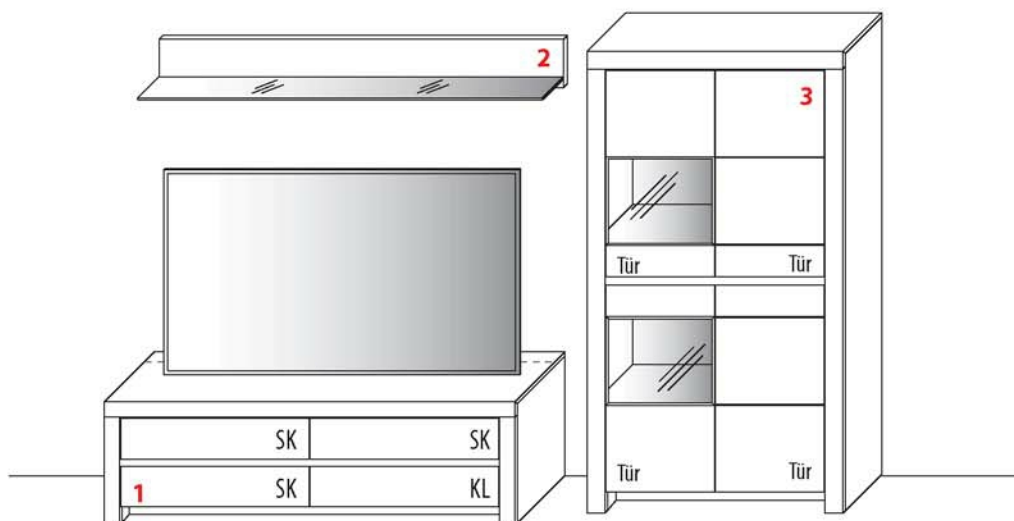

KOMBINATION 3007 | SPIEGELSEITIG 3107

Breite 286,8 cm | Höhe 168,8 cm | Tiefe 51,7 cm / 42,1 cm / 23,2 cm
Maximales TV-Maß: B 173,4 cm

1 TYPE 1755 (B 173,4 cm) s. S. 18

Kernbuche Wildeiche

zusätzliche Medienklappe (nur bei unteren Schubkästen möglich)	Art.-Nr. Z164
IR-Repeater Einbau rechts im Sockel	Art.-Nr. 8302
Kabelmanagement mit Revisionsblende	Art.-Nr. 6092
Netzschalter für vier Geräte	
Schalter links	Art.-Nr. 8013
Schalter rechts	Art.-Nr. 8014
LED-Sockelbeleuchtung 3,9 W inkl. Trafo und Schalter	Art.-Nr. 93171
Funkdimmer anstatt Schalter	Art.-Nr. 8212
Vollauszug	Art.-Nr. Z087

2 TYPE 0170 (B 173,4 cm) s. S. 20

Kernbuche Wildeiche

LED-Beleuchtungs-Set 6,3 W inkl. Trafo und Schalter	Art.-Nr. 9172
Funkdimmer anstatt Schalter	Art.-Nr. 8212

3 TYPE 4903 (B 93,4 cm) s. S. 14

Kernbuche Wildeiche

Zusatz E-Boden (hinter Holztür)	Art.-Nr. 0447
LED-Beleuchtungs-Set 5,8 W inkl. Trafo und Schalter	Art.-Nr. 9490
LED-Sockelbeleuchtung 2,0 W schaltbar über LED-Beleuchtungs-Set	Art.-Nr. 92091
Funkdimmer anstatt Schalter	Art.-Nr. 8212
Mattierte Parsolspiegel-Akzente für Vitrinenausschnitte	Art.-Nr. 490MP

Gesamtpreis Kombination
- ohne Zubehör

Kernbuche
Wildeiche €

Preisänderungen ohne Ankündigung