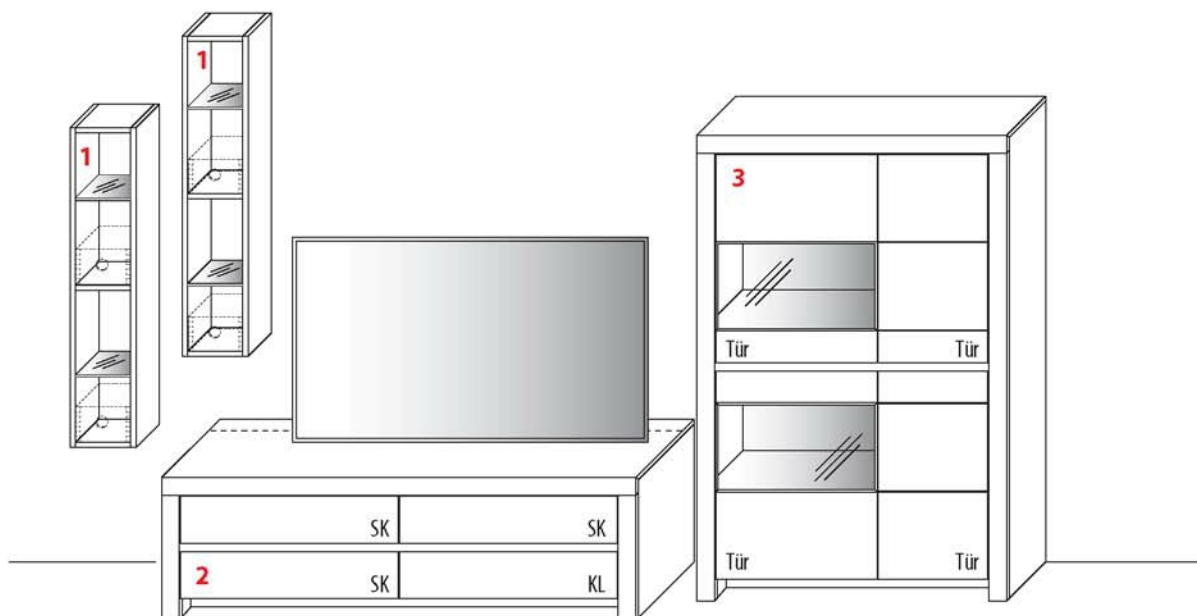

Gesamtpreis Kombination
- ohne Zubehör

Kernbuche
Wildeiche €

Preisänderungen ohne Ankündigung

KOMBINATION 3008 | SPIEGELSEITIG 3108

Breite 339,5 cm | Höhe 200,8 cm | Tiefe 51,7 cm / 42,1 cm / 25,0 cm
 Maximales TV-Maß: B 149,6 cm