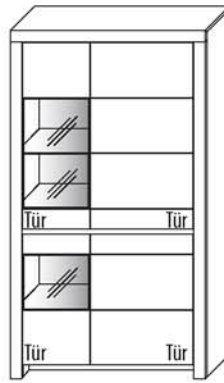

ZEILENSCHRÄNKE

B 112,3 cm x H 200,8 cm x T 42,1 cm
8 Böden / 10 Fächer

TYPE 5163

(wie abgebildet)

TYPE 5164

(spiegelseitig)

**Kernbuche
Wildeiche**

Zusatz E-Boden breites Fach (hinter Holztüren)	Art.-Nr. 0647
Zusatz E-Boden schmales Fach (hinter Holztüren)	Art.-Nr. 0447
LED-Sockelbeleuchtung 2,2 W inkl. Trafo und Schalter	Art.-Nr. 93111
Funkdimmer anstatt Schalter	Art.-Nr. 8212
Innenschubkasten breites Fach	Art.-Nr. 0611