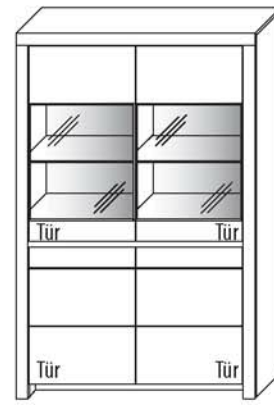

B 131,2 cm x H 200,8 cm x T 42,1 cm
6 Böden / 2 Glasboden / 10 Fächer

TYPE 5340

**Kernbuche
Wildeiche**

Zusatz E-Boden (hinter Holztüren)	Art.-Nr. 0647
LED-Beleuchtungs-Set 16,0 W inkl. Trafo und Schalter	Art.-Nr. 9534
LED-Sockelbeleuchtung 2,7 W schaltbar über LED-Beleuchtungs-Set	Art.-Nr. 92131
Funkdimmer anstatt Schalter	Art.-Nr. 8212
Mattierte Parsolspiegel-Akzente für Vitrinenausschnitte	Art.-Nr. 534MP
Innenschubkasten	Art.-Nr. 0611