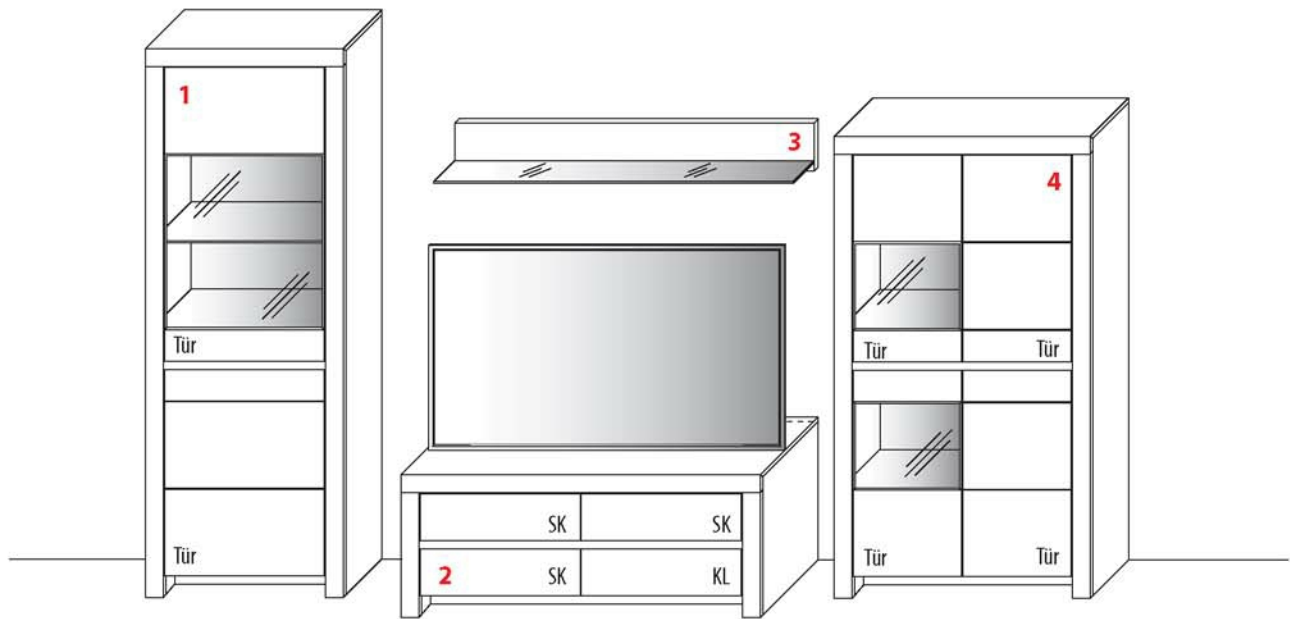

KOMBINATION 3004 | SPIEGELSEITIG 3104

Breite 336,9 cm | Höhe 200,8 cm | Tiefe 51,7 cm / 42,1 cm / 23,2 cm
Maximales TV-Maß: B 131,2 cm

1 TYPE 5713 (B 72,3 cm) s. S. 16	Kernbuche Wildeiche
Zusatz E-Boden (hinter Holztür)	Art.-Nr. 0648
LED-Beleuchtungs-Set 9,0 W inkl. Trafo und Schalter	Art.-Nr. 9571
LED-Sockelbeleuchtung 1,2 W schaltbar über LED-Beleuchtungs-Set	Art.-Nr. 92071
Funkdimmer anstatt Schalter	Art.-Nr. 8212
Mattierte Parsolspiegel-Akzente für Vitrinenausschnitte	Art.-Nr. 571MP
Innenschubkasten	Art.-Nr. 0612

3 TYPE 0130 (B 131,2 cm) s. S. 20	Kernbuche Wildeiche
LED-Beleuchtungs-Set 4,8 W inkl. Trafo und Schalter	Art.-Nr. 9132
Funkdimmer anstatt Schalter	Art.-Nr. 8212

2 TYPE 1355 (B 131,2 cm) s. S. 18	Kernbuche Wildeiche
zusätzliche Medienklappe (nur bei unteren Schubkästen möglich)	Art.-Nr. Z164
IR-Repeater Einbau rechts im Sockel	Art.-Nr. 8302
Kabelmanagement mit Revisionsblende	Art.-Nr. 6092
Netzschalter für vier Geräte	
Schalter links	Art.-Nr. 8013
Schalter rechts	Art.-Nr. 8014
LED-Sockelbeleuchtung 2,7 W inkl. Trafo und Schalter	Art.-Nr. 93131
Funkdimmer anstatt Schalter	Art.-Nr. 8212
Vollauszug	Art.-Nr. Z087

4 TYPE 4903 (B 93,4 cm) s. S. 14	Kernbuche Wildeiche
Zusatz E-Boden (hinter Holztür)	Art.-Nr. 0447
LED-Beleuchtungs-Set 5,8 W inkl. Trafo und Schalter	Art.-Nr. 9490
LED-Sockelbeleuchtung 2,0 W schaltbar über LED-Beleuchtungs-Set	Art.-Nr. 92091
Funkdimmer anstatt Schalter	Art.-Nr. 8212
Mattierte Parsolspiegel-Akzente für Vitrinenausschnitte	Art.-Nr. 490MP

Gesamtpreis Kombination
ohne Zubehör

Kernbuche
Wildeiche