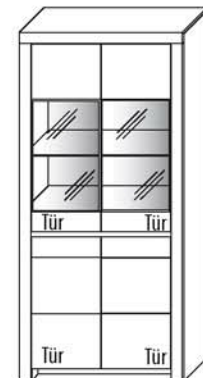

B 93,4 cm x H 200,8 cm x T 42,1 cm
7 Böden / 1 Glasboden / 10 Fächer

TYPE 5903

(Glastür links)

TYPE 5904

(Glastür rechts)

**Kernbuche
Wildeiche**

Zusatz E-Boden (hinter Holztür)	Art.-Nr. 0447
LED-Beleuchtungs-Set 7,4 W inkl. Trafo und Schalter	Art.-Nr. 9590
LED-Sockelbeleuchtung 2,0 W schaltbar über LED-Bel.-Set	Art.-Nr. 92091
Funkdimmer anstatt Schalter	Art.-Nr. 8212
Mattierte Parsolspiegel-Akzente für Vitrinenausschnitte	Art.-Nr. 590MP