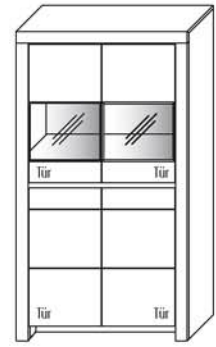

B 93,4 cm x H 168,8 cm x T 42,1 cm

6 Böden / 8 Fächer

TYPE 4903

(Glastür links)

TYPE 4904

(Glastür rechts)

**Kernbuche
Wildeiche**

Zusatz E-Boden (hinter Holztür)	Art.-Nr. 0447
LED-Beleuchtungs-Set 5,8 W inkl. Trafo und Schalter	Art.-Nr. 9490
LED-Sockelbeleuchtung 2,0 W schaltbar über LED-Bel.-Set	Art.-Nr. 92091
Funkdimmer anstatt Schalter	Art.-Nr. 8212
Mattierte Parsolspiegel-Akzente für Vitrinenausschnitte	Art.-Nr. 490MP