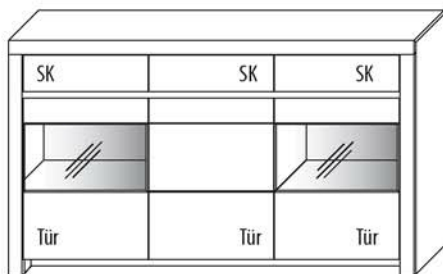

B 190,1 cm x H 110,5 cm x T 42,1 cm

3 Böden / 6 Fächer

TYPE 3940

**Kernbuche
Wildeiche**

Vollauszug	Art.-Nr. Z087
Schubkasteneinsatz	Art.-Nr. 0601
Zusatz E-Boden (hinter Holztür, mittig)	Art.-Nr. 0646
LED-Beleuchtungs-Set 8,4 W inkl. Trafo und Schalter	Art.-Nr. 9394
LED-Sockelbeleuchtung 4,1 W schaltbar über LED-Beleuchtungs-Set	Art.-Nr. 92191
Funkdimmer anstatt Schalter	Art.-Nr. 8212
Mattierte Parsolspiegel-Akzente für Vitrinenausschnitte	Art.-Nr. 394MP