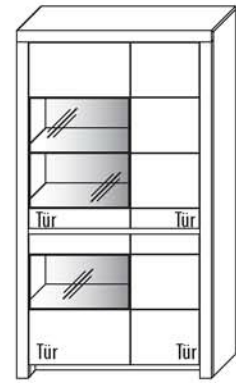

ZEILENSCHRÄNKE

B 112,3 cm x H 200,8 cm x T 42,1 cm
8 Böden / 10 Fächer

TYPE 5163

(wie abgebildet)

TYPE 5164

(spiegelseitig)

**Kernbuche
Wildeiche**

Zusatz E-Boden breites Fach (hinter Holztüren)	Art.-Nr. 0647
Zusatz E-Boden schmales Fach (hinter Holztüren)	Art.-Nr. 0447
LED-Sockelbeleuchtung 2,2 W inkl. Trafo und Schalter	Art.-Nr. 93111
Funkdimmer anstatt Schalter	Art.-Nr. 8212
Innenschubkasten breites Fach	Art.-Nr. 0611

B 112,3 cm x H 200,8 cm x T 42,1 cm
7 Böden / 1 Glasboden / 10 Fächer

TYPE 5123

(Glastür links)

TYPE 5124

(Glastür rechts)

**Kernbuche
Wildeiche**

Zusatz E-Boden (hinter Holztür)	Art.-Nr. 0647
LED-Beleuchtungs-Set 7,4 W inkl. Trafo und Schalter	Art.-Nr. 9512
LED-Sockelbeleuchtung 2,2 W schaltbar über LED-Bel.-Set	Art.-Nr. 92111
Funkdimmer anstatt Schalter	Art.-Nr. 8212
Mattierte Parsolspiegel-Akzente für Vitrinenausschnitte	Art.-Nr. 512MP
Innenschubkasten breites Fach	Art.-Nr. 0611