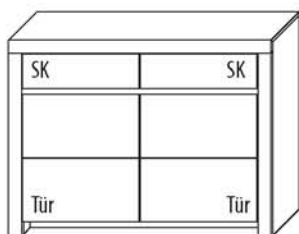

Gesamtpreis Kombination	Kernbuche	€
- ohne Zubehör	Wildeiche	€

Alle Preise sind in € und inkl. MwSt.

SIDEBARDE / SPIEGEL

B 72,3 cm x H 98,6 cm x T 42,1cm

1 Böden / 2 Fächer

TYPE 2763 (Türanschlag links)	Kernbuche
TYPE 2764 (Türanschlag rechts)	Wildeiche
Vollauszug	Art.-Nr. Z087
Schubkasteneinsatz	Art.-Nr. 0601
Zusatz E-Boden (hinter Holztür)	Art.-Nr. 0648
LED-Sockelbeleuchtungs-Set 1,2 W inkl. Trafo und Schalter	Art.-Nr. 93071
Funkdimmer anstatt Schalter	Art.-Nr. 8212