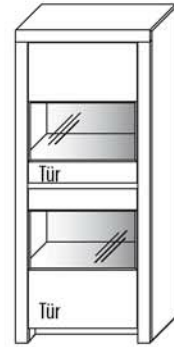

3 Böden / 4 Fächer

TYPE 4713

(Türanschlag links)

TYPE 4714

(Türanschlag rechts)

**Kernbuche
Wildeiche**

Zusatz E-Boden (hinter Holztür)	Art.-Nr. 0648
LED-Beleuchtungs-Set 4,5 W inkl. Trafo und Schalter	Art.-Nr. 9471
LED-Sockelbeleuchtung 1,2 W schaltbar über LED-Bel.-Set	Art.-Nr. 92071
Funkdimmer anstatt Schalter	Art.-Nr. 8212
Mattierte Parsolspiegel-Akzente für Vitrinenausschnitte	Art.-Nr. 471MP
Innenschubkasten	Art.-Nr. 0612