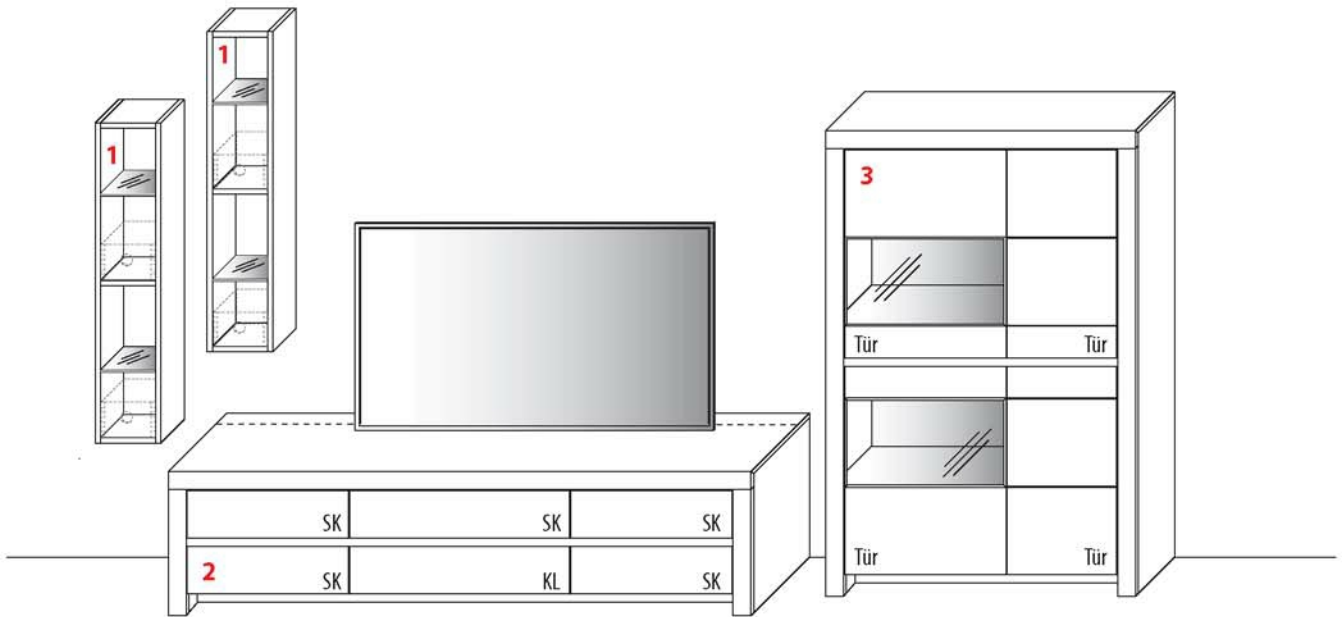

+49 (0) 52 41 50 44-377

werktags 8 bis 20 Uhr – samstags 10 bis 18 Uhr

Martin Schlaumann (Technik) +49 (0) 151 80 26 322

Dirk Bluhm (Service) +49 (0) 151 127 294 27

KOMBINATION 3001 | SPIEGELSEITIG 3101

Breite 377,3 cm | Höhe 200,8 cm | Tiefe 51,7 cm / 42,1 cm / 25,0 cm
 Maximales TV-Maß: B 187,4 cm