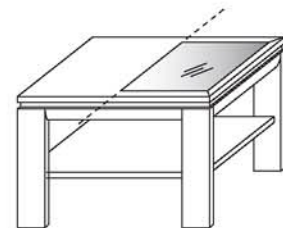

Art.-Nr. **9212**

Funkdimmer anstatt Schalter

Art.-Nr. **8212**

B 120,0 cm x H 48,0 cm x T 70,0 cm

TYPE 9522 (mit Parsolglasplatte)
TYPE 9507 (mit Holzplatte)

**Kernbuche
Wildeiche**

B 70,0 cm x H 48,0 cm x T 70,0 cm