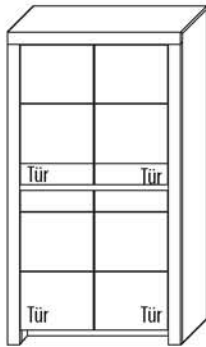

B 72,3 cm x H 168,8 cm x T 42,1 cm

3 Böden / 4 Fächer

TYPE 4703

(Türanschlag links)

TYPE 4704

(Türanschlag rechts)

**Kernbuche
Wildeiche**

LED-Beleuchtungs-Set 9,0 W inkl. Trafo und Schalter	Art.-Nr. 9470
LED-Sockelbeleuchtung 1,2 W schaltbar über LED-Bel.-Set	Art.-Nr. 92071
Funkdimmer anstatt Schalter	Art.-Nr. 8212
Mattierte Parsolspiegel-Akzente für Vitrinenausschnitte	Art.-Nr. 470MP
Innenschubkasten	Art.-Nr. 0612