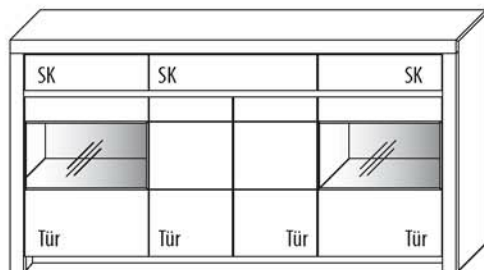

B 211,2 cm x H 110,5 cm x T 42,1 cm

3 Böden / 6 Fächer

TYPE 3140

**Kernbuche
Wildeiche**

Vollauszug	Art.-Nr. Z087
Schubkasteneinsatz (links o. rechts)	Art.-Nr. 0601
Schubkasteneinsatz (mittig)	Art.-Nr. 0801
Zusatz E-Boden (hinter Holztür)	Art.-Nr. 0846
LED-Beleuchtungs-Set 8,4 W inkl. Trafo und Schalter	Art.-Nr. 9314
LED-Sockelbeleuchtung 4,6 W schaltbar über LED-Beleuchtungs-Set	Art.-Nr. 92211
Funkdimmer anstatt Schalter	Art.-Nr. 8212
Mattierte Parsolspiegel-Akzente für Vitrinenausschnitte	Art.-Nr. 314MP