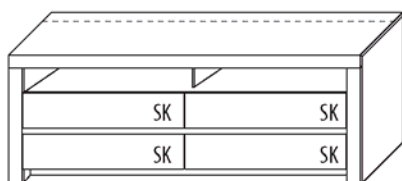

MEDIENELEMENTE

B 131,2 cm x H 64,1 cm x T 51,7 cm
Innenmaß Gerätefach: B 118,2 cm x H 12,3 cm x T 37,5 cm

TYPE 1351

Kernbuche Wildeiche

zusätzliche Medienklappe (nur bei unteren Schubkästen möglich)	Art.-Nr. Z164
IR-Repeater Einbau rechts im Sockel	Art.-Nr. 8302
Kabelmanagement mit Revisionsblende	Art.-Nr. 6092
Netzschalter für vier Geräte Schalter links Schalter rechts	Art.-Nr. 8013 Art.-Nr. 8014
LED-Sockelbeleuchtung 2,7 W inkl. Trafo und Schalter	Art.-Nr. 93131
Funkdimmer anstatt Schalter	Art.-Nr. 8212
Vollauszug	Art.-Nr. Z087