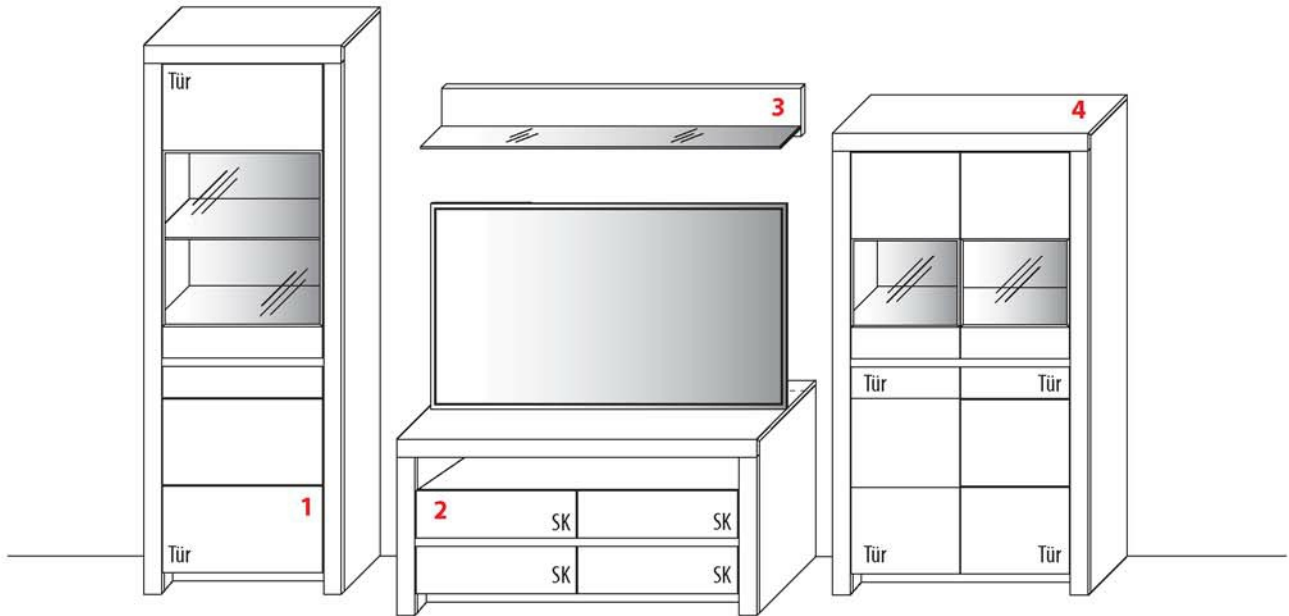

KOMBINATION 3005 | SPIEGELSEITIG 3105

Breite 336,9 cm | Höhe 200,8 cm | Tiefe 51,7 cm / 42,1 cm / 23,2 cm
Maximales TV-Maß: B 131,2 cm

1 TYPE 5713 (B 72,3 cm) s. S. 16	Kernbuche Wildeiche
Zusatz E-Boden (hinter Holztür)	Art.-Nr. 0648
LED-Beleuchtungs-Set 9,0 W inkl. Trafo und Schalter	Art.-Nr. 9571
LED-Sockelbeleuchtung 1,2 W schaltbar über LED-Beleuchtungs-Set	Art.-Nr. 92071
Funkdimmer anstatt Schalter	Art.-Nr. 8212
Mattierte Parsolspiegel-Akzente für Vitrinenausschnitte	Art.-Nr. 571MP
Innenschubkasten	Art.-Nr. 0612

3 TYPE 0130 (B 131,2 cm) s. S. 20	Kernbuche Wildeiche
LED-Beleuchtungs-Set 4,8 W inkl. Trafo und Schalter	Art.-Nr. 9132
Funkdimmer anstatt Schalter	Art.-Nr. 8212

2 TYPE 1351 (B 131,2 cm) s. S. 19	Kernbuche Wildeiche
zusätzliche Medienklappe (nur bei unteren Schubkästen möglich)	Art.-Nr. Z164
IR-Repeater Einbau rechts im Sockel	Art.-Nr. 8302
Kabelmanagement mit Revisionsblende	Art.-Nr. 6092
Netzschalter für vier Geräte Schalter links Schalter rechts	Art.-Nr. 8013 Art.-Nr. 8014
LED-Sockelbeleuchtung 2,7 W inkl. Trafo und Schalter	Art.-Nr. 93131
Funkdimmer anstatt Schalter	Art.-Nr. 8212
Vollauszug	Art.-Nr. Z087

4 TYPE 4940 (B 93,4 cm) s. S. 14	Kernbuche Wildeiche
Zusatz E-Boden (hinter Holztür)	Art.-Nr. 0848
LED-Beleuchtungs-Set 6,0 W inkl. Trafo und Schalter	Art.-Nr. 9494
LED-Sockelbeleuchtung 2,0 W schaltbar über LED-Beleuchtungs-Set	Art.-Nr. 92091
Funkdimmer anstatt Schalter	Art.-Nr. 8212
Mattierte Parsolspiegel-Akzente für Vitrinenausschnitte	Art.-Nr. 494MP
Innenschubkasten	Art.-Nr. 0812

Gesamtpreis Kombination   Kernbuche
ohne Zubehör   Wildeiche