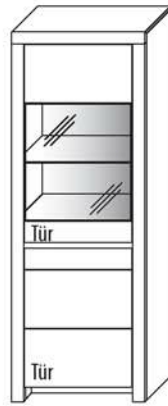

ZEILENSCHRÄNKE

B 72,3 cm x H 200,8 cm x T 42,1 cm
4 Böden / 5 Fächer

TYPE 5753

(Türanschlag links)

TYPE 5754

(Türanschlag rechts)

**Kernbuche
Wildeiche**

Zusatz E-Boden (hinter Holztür)	Art.-Nr. 0648
LED-Sockelbeleuchtung 1,2 W inkl. Trafo und Schalter	Art.-Nr. 93071
Funkdimmer anstatt Schalter	Art.-Nr. 8212
Innenschubkasten	Art.-Nr. 0612