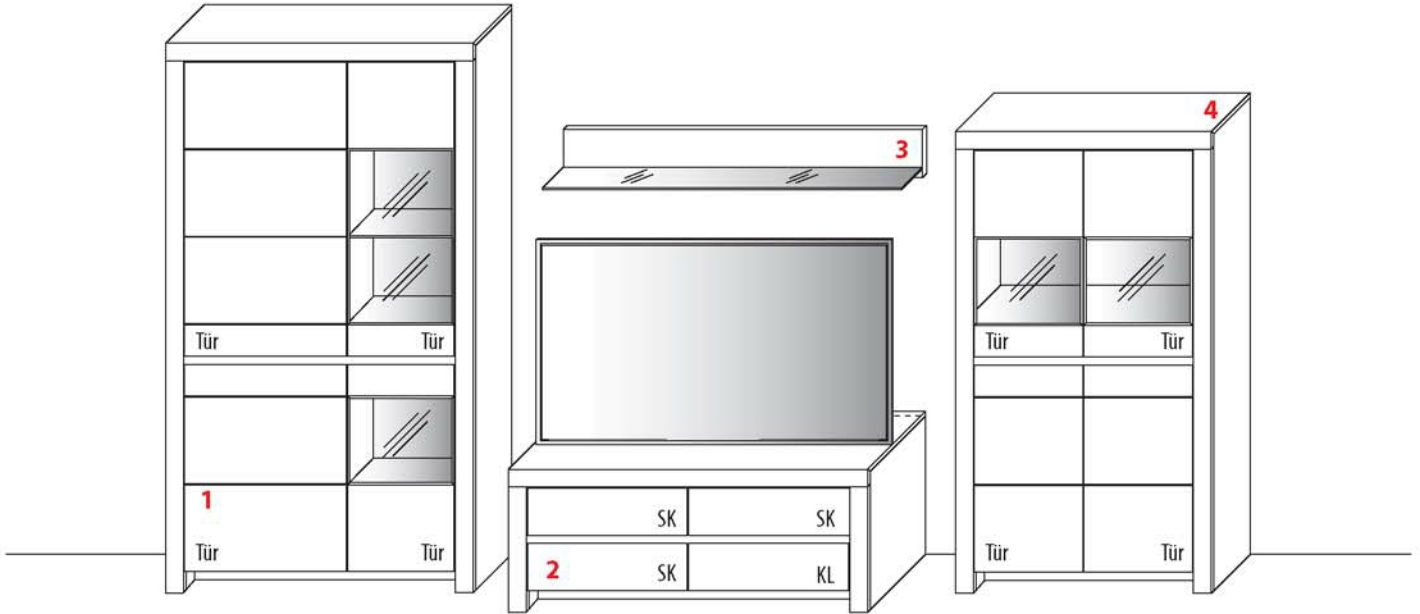

KOMBINATION 3006 | SPIEGELSEITIG 3106

Breite 376,9 cm | Höhe 200,8 cm | Tiefe 51,7 cm / 42,1 cm / 23,2 cm
Maximales TV-Maß: B 131,3 cm

1 TYPE 5124 (B 112,3 cm) s.S. 17	Kernbuche Wildeiche
Zusatz E-Boden (breites Fach hinter Holztür)	Art.-Nr. 0647
LED-Beleuchtungs-Set 7,4 W inkl. Trafo und Schalter	Art.-Nr. 9512
LED-Sockelbeleuchtung 2,2 W schaltbar über LED-Beleuchtungs-Set	Art.-Nr. 92111
Funkdimmer anstatt Schalter	Art.-Nr. 8212
Mattierte Parsolspiegel-Akzente für Vitrinenausschnitte	Art.-Nr. 512MP
Innenschubkasten breites Fach	Art.-Nr. 0611

3 TYPE 0130 (B 131,2 cm) s.S. 20	Kernbuche Wildeiche
LED-Beleuchtungs-Set 4,8 W inkl. Trafo und Schalter	Art.-Nr. 9132
Funkdimmer anstatt Schalter	Art.-Nr. 8212

2 TYPE 1355 (B 131,2 cm) s.S. 18	Kernbuche Wildeiche
zusätzliche Medienklappe (nur bei unteren Schubkästen möglich)	Art.-Nr. Z164
IR-Repeater Einbau rechts im Sockel	Art.-Nr. 8302
Kabelmanagement mit Revisionsblende	Art.-Nr. 6092
Netzschalter für vier Geräte Schalter links	Art.-Nr. 8013
Schalter rechts	Art.-Nr. 8014
LED-Sockelbeleuchtung 2,7 W inkl. Trafo und Schalter	Art.-Nr. 93131
Funkdimmer anstatt Schalter	Art.-Nr. 8212
Vollauszug	Art.-Nr. Z087

4 TYPE 4940 (B 93,4 cm) s.S. 14	Kernbuche Wildeiche
Zusatz E-Boden (hinter Holztür)	Art.-Nr. 0848
LED-Beleuchtungs-Set 6,0 W inkl. Trafo und Schalter	Art.-Nr. 9494
LED-Sockelbeleuchtung 2,0 W schaltbar über LED-Beleuchtungs-Set	Art.-Nr. 92091
Funkdimmer anstatt Schalter	Art.-Nr. 8212
Mattierte Parsolspiegel-Akzente für Vitrinenausschnitte	Art.-Nr. 494MP
Innenschubkasten	Art.-Nr. 0812

Gesamtpreis Kombination
ohne Zubehör

Kernbuche
Wildeiche