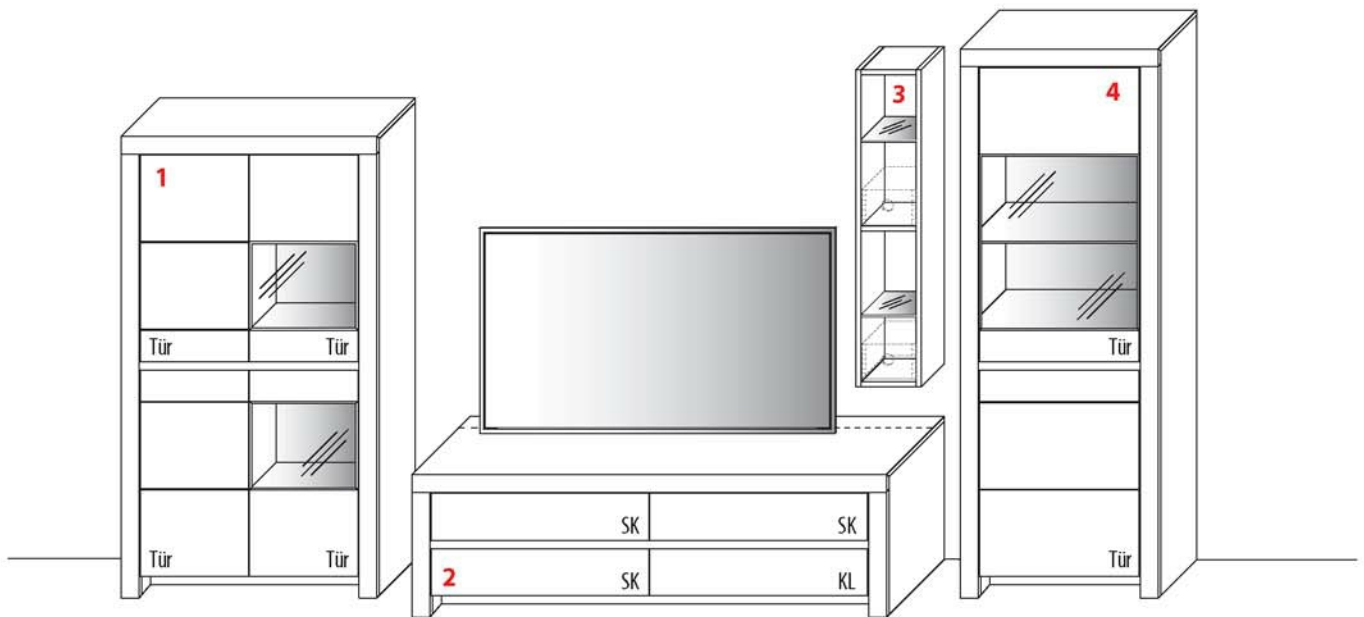

KOMBINATION 3002 | SPIEGELSEITIG 3102

Breite 379,1 cm | Höhe 200,8 cm | Tiefe 51,7 cm / 42,1 cm / 25,0 cm
Maximales TV-Maß: B 149,6 cm

1 TYPE 4904 (B 93,4 cm) s. S. 14	Kernbuche Wildeiche
Zusatz E-Boden (hinter Holztür)	Art.-Nr. 0447
LED-Beleuchtungs-Set 5,8 W inkl. Trafo und Schalter	Art.-Nr. 9490
LED-Sockelbeleuchtung 2,0 W schaltbar über LED-Beleuchtungs-Set	Art.-Nr. 92091
Funkdimmer anstatt Schalter	Art.-Nr. 8212
Mattierte Parsolspiegel-Akzente für Vitrinenausschnitte	Art.-Nr. 490MP

2 TYPE 1755 (B 173,4 cm) s. S. 18	Kernbuche Wildeiche
zusätzliche Medienklappe (nur bei unteren Schubkästen möglich)	Art.-Nr. Z164
IR-Repeater Einbau rechts im Sockel	Art.-Nr. 8302
Kabelmanagement mit Revisionsblende	Art.-Nr. 6092
Netzschalter für vier Geräte Schalter links Schalter rechts	Art.-Nr. 8013 Art.-Nr. 8014
LED-Sockelbeleuchtung 3,9 W inkl. Trafo und Schalter	Art.-Nr. 93171
Funkdimmer anstatt Schalter	Art.-Nr. 8212
Vollauszug	Art.-Nr. Z087

3 TYPE 3332 (B 23,8 cm) s. S. 20	Kernbuche Wildeiche
LED-Beleuchtungs-Set 4,0 W inkl. Trafo und Schalter	Art.-Nr. 9323
Funkdimmer anstatt Schalter	Art.-Nr. 8212
Dekobox	Art.-Nr. 0920

4 TYPE 5714 (B 72,3 cm) s. S. 16	Kernbuche Wildeiche
Zusatz E-Boden (hinter Holztür)	Art.-Nr. 0648
LED-Beleuchtungs-Set 9,0 W inkl. Trafo und Schalter	Art.-Nr. 9571
LED-Sockelbeleuchtung 1,2 W schaltbar über LED-Beleuchtungs-Set	Art.-Nr. 92071
Funkdimmer anstatt Schalter	Art.-Nr. 8212
Mattierte Parsolspiegel-Akzente für Vitrinenausschnitte	Art.-Nr. 571MP
Innenschubkasten	Art.-Nr. 0612

Gesamtpreis Kombination Kernbuche
ohne Zubehör Wildeiche

www.lichter.de/3002-3102