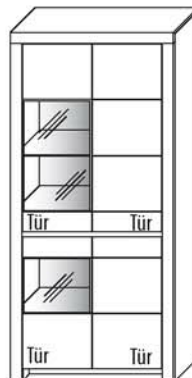

B 93,4 cm x H 200,8 cm x T 42,1 cm
7 Böden / 1 Glasboden / 10 Fächer

TYPE 5903

(Glastür links)

TYPE 5904

(Glastür rechts)

**Kernbuche
Wildeiche**

Zusatz E-Boden (hinter Holztür)	Art.-Nr. 0447
LED-Beleuchtungs-Set 7,4 W inkl. Trafo und Schalter	Art.-Nr. 9590
LED-Sockelbeleuchtung 2,0 W schaltbar über LED-Bel.-Set	Art.-Nr. 92091
Funkdimmer anstatt Schalter	Art.-Nr. 8212
Mattierte Parsolspiegel-Akzente für Vitrinenausschnitte	Art.-Nr. 590MP