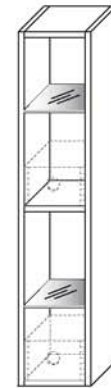

B 23,8 cm x H 116,0 cm x T 25,0 cm

TYPE 3332

**Kernbuche
Wildeiche**

LED-Beleuchtungs-Set 4,0 W
inkl. Trafo und Schalter

Art.-Nr. **9323**

Funkdimmer anstatt Schalter

Art.-Nr. **8212**

Dekobox

Art.-Nr. **0920**