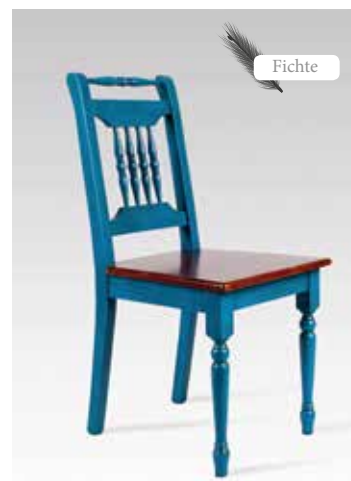

MODELLÜBERSICHT.

Hier finden Sie eine kleine Auswahl von vielen verschiedenen Möglichkeiten für Ihre ganz individuelle Farbgestaltung.

ALINA 1431
B/H/T 43x90x54
Abbildung:
naturmatt lackiert

ALINA 1431
B/H/T 43x90x54
Abbildung:
scubablau lackiert