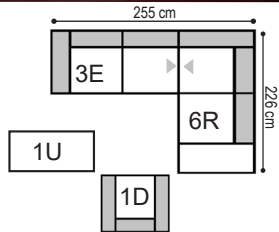

Abbildung

- Sofa: 3E Sofa 2,5-sitzig Seitenteil links, 6R Sofaecke rechts, 1U Hockerbank
- Sessel: 7400-1D Einzelsessel
- Bezug: Sofa: Leder Longlife Bronco 11
  Sessel: Leder Longlife Bronco 31

Optionen

Kontrastnaht nicht möglich

Bezugskombination möglich
siehe unten

Modellaufbau

- Gestell: Tragende Teile aus Buchen- und Schichtholz
- Sitz: Wellenunterfederung mit Kaltschaum und Inlettfüllung aus Polyesterfasern
- Rücken: Gummigurte mit Polyätherschaum und Füllkissen
- Fuß: A -Scheibenfuß Edelstahloptik gebürstet oder Metall schwarz Struktur, B -Winkelfuß Metall verchromt, C -U-Bügelfuß Edelstahloptik gebürstet, D -Spinnenfuß Metall verchromt oder Metall schwarz Struktur, E -Alufuß schräg in Aluminium gebürstet oder Metall schwarz Struktur

Art der Polsterung

besonders leger

Modellbeschreibung

Das Modell beeindruckt durch seine klare, kubische Linienführung. Die außergewöhnlich leger Polsterverarbeitung in Verbindung mit der ausgeprägten Einzelsitzpolsterung verleihen diesem Modell seinen betont softigen Sitzkomfort. Wählen Sie aus 5 verschiedenen Fußformen ihren Favoriten aus.

TIPP: Die optional erhältlichen Bügelkissen (9B) mit Kopfteilfunktion tragen zu einem noch besseren Komfort bei.

Details

Bezugskombination

Bezug 1

Bezug 2