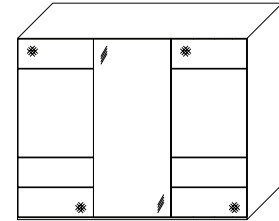

Sonate

Ausführung **Lucca** linke Türe/Mitteltüre Spiegel

①	②	③	④	⑤
Modell-Nr.	rechte Türe/Außentüren Buntglas	Griff-/Zierleisten	linke Türe/Mitteltüre Kristallspiegel	Korpus
SN	A6 Perlgrauglas mit silberfarbigen Zierlinien	61 schwarz matt 71 alufarbig	SP Spiegel	19 Dekor Eiche grau 20 Dekor perlgrau 36 Dekor vulkan 44 Dekor saphir 91 Dekor Sand 96 Dekor weiß
	A7 Sandglas mit silberfarbigen Zierlinien	Achtung: 81 chromfarbig finden Sie auf den folgenden Seiten!		
	A9 Vulkanglas mit silberfarbigen Zierlinien			
	C2 Saphirglas mit silberfarbigen Zierlinien			
	C3 Alpinweißglas mit silberfarbigen Zierlinien			

**Innenausstattung
Texline**

Breite/ Höhe/Tiefe: (in cm)	81 | 81		91 | 91		Glasausführung ↓
	B167 H222 T68	B167 H240 T68	B188 H222 T68	B188 H240 T68	
	37547 EUR	37548 EUR	37594 EUR	37595 EUR	A6/A7 A9/C2 C3
Breite/ Höhe/Tiefe: (in cm)	97 | 97		110 | 110		Glasausführung ↓
	B200 H222 T68	B200 H240 T68	B225 H222 T68	B225 H240 T68	
	37638 EUR	37639 EUR	37663 EUR	37664 EUR	A6/A7 A9/C2 C3
Breite/ Höhe/Tiefe: (in cm)	81 | 81 | 81		91 | 91 | 91		Glasausführung ↓
	B249 H222 T68	B249 H240 T68	B280 H222 T68	B280 H240 T68	
	37668 EUR	37669 EUR	37678 EUR	37679 EUR	A6/A7 A9/C2 C3