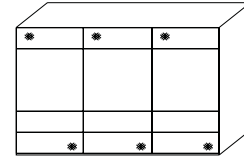

Sonate

Ausführung Lucca

①	②
Modell-Nr.	Front Buntglas
SN	A6 Perlgrauglas mit silberfarbigen Zierlinien
	A7 Sandglas mit silberfarbigen Zierlinien
	A9 Vulkanglas mit silberfarbigen Zierlinien
	C2 Saphirglas mit silberfarbigen Zierlinien
	C3 Alpinweißglas mit silberfarbigen Zierlinien

③
Griff-/Zierleisten
81 chromfarbig

Achtung:
61 schwarz matt
71 alufarbig
finden Sie auf den vorherigen Seiten!

④
Korpus
19 Dekor Eiche grau
20 Dekor perlgrau
36 Dekor vulkan
44 Dekor saphir
91 Dekor Sand
96 Dekor weiß

**Innenausstattung
Texline**

Breite/ Höhe/Tiefe: (in cm)	81 | 81		91 | 91		Glasausführung ↓
	B167 H222 T68	B167 H240 T68	B188 H222 T68	B188 H240 T68	
	44658 EUR	44665 EUR	44659 EUR	44666 EUR	A6/A7 A9/C2 C3
Breite/ Höhe/Tiefe: (in cm)	97 | 97		110 | 110		Glasausführung ↓
	B200 H222 T68	B200 H240 T68	B225 H222 T68	B225 H240 T68	
	57439 EUR	57443 EUR	44660 EUR	44667 EUR	A6/A7 A9/C2 C3
Breite/ Höhe/Tiefe: (in cm)	81 | 81 | 81		91 | 91 | 91		Glasausführung ↓
	B249 H222 T68	B249 H240 T68	B280 H222 T68	B280 H240 T68	
	44661 EUR	44668 EUR	44662 EUR	44669 EUR	A6/A7 A9/C2 C3