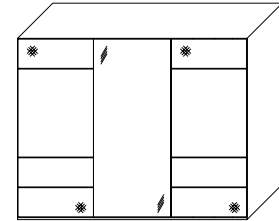

Sonate

Ausführung **Lucca** linke Türe/Mitteltüre Spiegel

①	②	③	④	⑤
Modell-Nr.	rechte Türe/Außentüren Buntglas	Griff-/Zierleisten	linke Türe/Mitteltüre Kristallspiegel	Korpus
SN	A6 Perlgrauglas mit silberfarbigen Zierlinien	81 chromfarbig	SP Spiegel	19 Dekor Eiche grau
	A7 Sandglas mit silberfarbigen Zierlinien	Achtung: 61 schwarz matt 71 alufarbig finden Sie auf den vorherigen Seiten!		20 Dekor perlgrau
	A9 Vulkanglas mit silberfarbigen Zierlinien		36 Dekor vulkan	
	C2 Saphirglas mit silberfarbigen Zierlinien		44 Dekor saphir	
	C3 Alpinweißglas mit silberfarbigen Zierlinien		91 Dekor Sand	
			96 Dekor weiß	

**Innenausstattung
Texline**

Breite/ Höhe/Tiefe: (in cm)	97 | 97 | 97			110 | 110 | 110			Glasausführung ↓		
	B298 H222 T68	B298 H240 T68	B336 H222 T68	B336 H240 T68					
	37751 EUR	37752 EUR	37753 EUR	37754 EUR	A6/A7 A9/C2 C3				
Breite/ Höhe/Tiefe: (in cm)	91 | 91 | 91 | 91				97 | 97 | 97 | 97				Glasausführung ↓
	B373 H222 T68	B373 H240 T68	B400 H222 T68	B400 H240 T68					
	37764 EUR	37765 EUR	37829 EUR	37830 EUR	A6/A7 A9/C2 C3