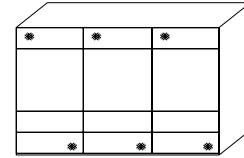

**Innenausstattung
Texline**

Breite/ Höhe/Tiefe: (in cm)	81 81		91 91		Glasausführung ↓
	B167 H222 T68	B167 H240 T68	B188 H222 T68	B188 H240 T68	
	44658 EUR	44665 EUR	44659 EUR	44666 EUR	A6/A7 A9/C2 C3
Breite/ Höhe/Tiefe: (in cm)	97 97		110 110		Glasausführung ↓
	B200 H222 T68	B200 H240 T68	B225 H222 T68	B225 H240 T68	
	57439 EUR	57443 EUR	44660 EUR	44667 EUR	A6/A7 A9/C2 C3
Breite/ Höhe/Tiefe: (in cm)	81 81 81		91 91 91		Glasausführung ↓
	B249 H222 T68	B249 H240 T68	B280 H222 T68	B280 H240 T68	
	44661 EUR	44668 EUR	44662 EUR	44669 EUR	A6/A7 A9/C2 C3