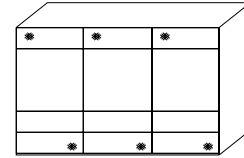

①
Modell-Nr. **SN**

② Front Buntglas	
A6	Perlgrauglas mit silberfarbigen Zierlinien
A7	Sandglas mit silberfarbigen Zierlinien
A9	Vulkanglas mit silberfarbigen Zierlinien
C2	Saphirglas mit silberfarbigen Zierlinien
C3	Alpinweißglas mit silberfarbigen Zierlinien

③
Griff-/Zierleisten

61 schwarz matt
71 alufarbig

Achtung:
81 chromfarbig
finden Sie auf den folgenden Seiten!

④
Korpus

19 Dekor Eiche grau
20 Dekor perlgrau
36 Dekor vulkan
44 Dekor saphir
91 Dekor Sand
96 Dekor weiß

Innenausstattung
Textline

SONATE Panoramaschrank

inklusive Synchronbeschlag und Türdämpfer für die Mitteltüren

Breite/ Höhe/Tiefe: (in cm)	68 | 156 | 68			81 | 163 | 81			Glasausführung ↓
	B298 H222 T68	B331 H222 T68	B331 H240 T68				
	57442 EUR	44672 EUR	44673 EUR	A6/A7 A9/C2 C3			
Breite/ Höhe/Tiefe: (in cm)	91 | 91 | 91 | 91		97 | 97 | 97 | 97		Glasausführung ↓		
	B373 H222 T68	B373 H240 T68	B400 H222 T68	B400 H240 T68			
	95251 EUR	95253 EUR	95252 EUR	95254 EUR	A6/A7 A9/C2 C3