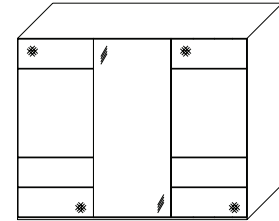

Sonate

Ausführung **Lucca** linke Türe/Mitteltüre Spiegel

①	②	③	④	⑤
Modell-Nr.	rechte Türe/Außentüren Buntglas	Griff-/Zierleisten 81 chromfarbig	linke Türe/Mitteltüre Kristallspiegel SP Spiegel	Korpus
SN	A6 Perlgrauglas mit silberfarbigen Zierlinien	Achtung: 61 schwarz matt 71 alufarbig finden Sie auf den vorherigen Seiten!		19 Dekor Eiche grau
	A7 Sandglas mit silberfarbigen Zierlinien		20 Dekor perlgrau	
	A9 Vulkanglas mit silberfarbigen Zierlinien		36 Dekor vulkan	
	C2 Saphirglas mit silberfarbigen Zierlinien		44 Dekor saphir	
	C3 Alpinweißglas mit silberfarbigen Zierlinien		91 Dekor Sand	
				96 Dekor weiß

**Innenausstattung
Texline**

Breite/ Höhe/Tiefe: (in cm)	81 | 81			91 | 91			Glasausführung ↓
	B167 H222 T68	B167 H240 T68	B188 H222 T68	B188 H240 T68			
	37547 EUR	37548 EUR	37594 EUR	37595 EUR	A6/A7 A9/C2 C3		
Breite/ Höhe/Tiefe: (in cm)	97 | 97			110 | 110			Glasausführung ↓
	B200 H222 T68	B200 H240 T68	B225 H222 T68	B225 H240 T68			
	37638 EUR	37639 EUR	37663 EUR	37664 EUR	A6/A7 A9/C2 C3		
Breite/ Höhe/Tiefe: (in cm)	81 | 81 | 81			91 | 91 | 91			Glasausführung ↓
	B249 H222 T68	B249 H240 T68	B280 H222 T68	B280 H240 T68			
	37668 EUR	37669 EUR	37678 EUR	37679 EUR	A6/A7 A9/C2 C3