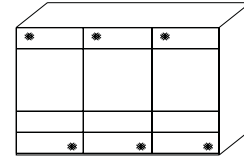

Sonate

Ausführung Lucca

①	②
Modell-Nr.	Front Buntglas
SN	A6 Perlgrauglas mit silberfarbigen Zierlinien
	A7 Sandglas mit silberfarbigen Zierlinien
	A9 Vulkanglas mit silberfarbigen Zierlinien
	C2 Saphirglas mit silberfarbigen Zierlinien
	C3 Alpinweißglas mit silberfarbigen Zierlinien

③
Griff-/Zierleisten
81 chromfarbig

Achtung:
61 schwarz matt
71 alufarbig
finden Sie auf den vorherigen Seiten!

④
Korpus
19 Dekor Eiche grau
20 Dekor perlgrau
36 Dekor vulkan
44 Dekor saphir
91 Dekor Sand
96 Dekor weiß

Innenausstattung
Texline

Breite/ Höhe/Tiefe: (in cm)	97 | 97 | 97			110 | 110 | 110			Glasausführung ↓		
	B298 H222 T68	B298 H240 T68	B336 H222 T68	B336 H240 T68					
	57440 EUR	57444 EUR	44663 EUR	44670 EUR			A6/A7 A9/C2 C3		
Breite/ Höhe/Tiefe: (in cm)	91 | 91 | 91 | 91				97 | 97 | 97 | 97				Glasausführung ↓
	B373 H222 T68	B373 H240 T68	B400 H222 T68	B400 H240 T68					
	44664 EUR	44671 EUR	57441 EUR	57445 EUR			A6/A7 A9/C2 C3