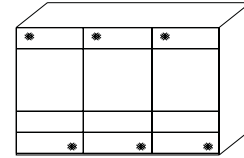

①	②
Modell-Nr.	Front Buntglas
SN	A6 Perlgrauglas mit silberfarbigen Zierlinien
	A7 Sandglas mit silberfarbigen Zierlinien
	A9 Vulkanglas mit silberfarbigen Zierlinien
	C2 Saphirglas mit silberfarbigen Zierlinien
	C3 Alpinweißglas mit silberfarbigen Zierlinien

③
Griff-/Zierleisten
81 chromfarbig

Achtung:
61 schwarz matt
71 alufarbig
finden Sie auf den vorherigen Seiten!

④
Korpus
19 Dekor Eiche grau
20 Dekor perlgrau
36 Dekor vulkan
44 Dekor saphir
91 Dekor Sand
96 Dekor weiß

**Innenausstattung
Textline**

SONATE Panoramaschrank

inklusive Synchronbeschlag und Türdämpfer für die Mitteltüren

Breite/ Höhe/Tiefe: (in cm)	68 | 156 | 68		81 | 163 | 81		Glasausführung ↓
	B298 H222 T68	B298 H240 T68	B331 H222 T68	B331 H240 T68	
Breite/ Höhe/Tiefe: (in cm)	91 | 91 | 91 | 91		97 | 97 | 97 | 97		Glasausführung ↓
	B373 H222 T68	B373 H240 T68	B400 H222 T68	B400 H240 T68	
* * * *	57442 EUR		44672 EUR	44673 EUR	A6/A7 A9/C2 C3
* * * *	95251 EUR	95253 EUR	95252 EUR	95254 EUR	A6/A7 A9/C2 C3