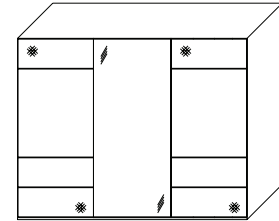

Sonate

Ausführung **Lucca** linke Türe/Mitteltüre Spiegel

①	②	③	④	⑤
Modell-Nr. SN	rechte Türe/Außentüren Buntglas	Griff-/Zierleisten 61 schwarz matt 71 alufarbig	linke Türe/Mitteltüre Kristallspiegel SP Spiegel	Korpus 19 Dekor Eiche grau 20 Dekor perlgrau 36 Dekor vulkan 44 Dekor saphir 91 Dekor Sand 96 Dekor weiß
	A6 Perlgrauglas mit silberfarbigen Zierlinien	Achtung: 81 chromfarbig finden Sie auf den folgenden Seiten!		
	A7 Sandglas mit silberfarbigen Zierlinien			
	A9 Vulkanglas mit silberfarbigen Zierlinien			
	C2 Saphirglas mit silberfarbigen Zierlinien			
	C3 Alpinweißglas mit silberfarbigen Zierlinien			

**Innenausstattung
Texline**

Breite/ Höhe/Tiefe: (in cm)	97 | 97 | 97			110 | 110 | 110			Glasausführung ↓
	B298 H222 T68	B298 H240 T68	B336 H222 T68	B336 H240 T68			
	37751 EUR	37752 EUR	37753 EUR	37754 EUR	A6/A7 A9/C2 C3		
Breite/ Höhe/Tiefe: (in cm)	91 | 91 | 91 | 91			97 | 97 | 97 | 97			Glasausführung ↓
	B373 H222 T68	B373 H240 T68	B400 H222 T68	B400 H240 T68			
	37764 EUR	37765 EUR	37829 EUR	37830 EUR	A6/A7 A9/C2 C3