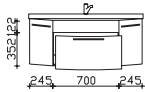

Waschtischunterschrank

1 Blende, 1 Auszug, 2 Drehtüren

Höhe	Breite	Tiefe	Bestell-Text	Anschlag	Korpuserausführung	EEK	PG 1	PG 2	PG 3
480	1190	462	CS-WTUSL 03		Basis X		-		
					Comfort N		-		

Waschtischunterschrank

inkl. LED-Beleuchtung am Unterboden, 12V LED, LM LED, 14W
inkl. Bewegungssensor für LED-Effektlicht
1 Blende, 1 Auszug, 2 Drehtüren