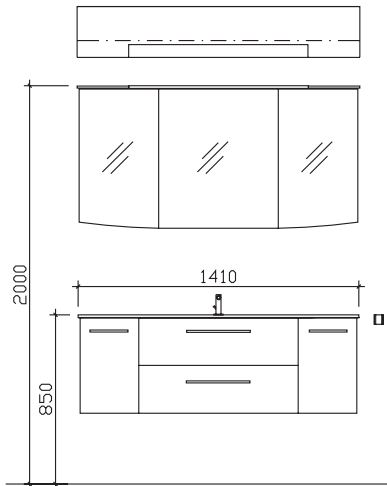

05252/848-0

05252/848-158

Block:

Maß in mm:

1410

Energieeffizienzangaben siehe Typenplan

Front: Riviera Eiche quer NB
Korpusfarbe: Riviera Eiche quer NB
Akzentfarbe: /
Korpusausführung: Comfort N
Schubkasten: Metallzarge mit Softeinzug
WT-Plattenfarbe: /
Stollenfarbe: /
Griff/Knopf: C1
Montage: wandhängend
Archiv-Nr.: 1-CS-R27-1