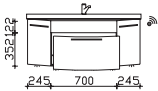

Höhe	Breite	Tiefe	Bestell-Text	Anschlag	Korpuserausführung	EEK	PG 1	PG 2	PG 3
490	1190	462	CS-WTUSLB 03		Basis X	A++-A (1)	-		
					Comfort N	A++-A (1)	-