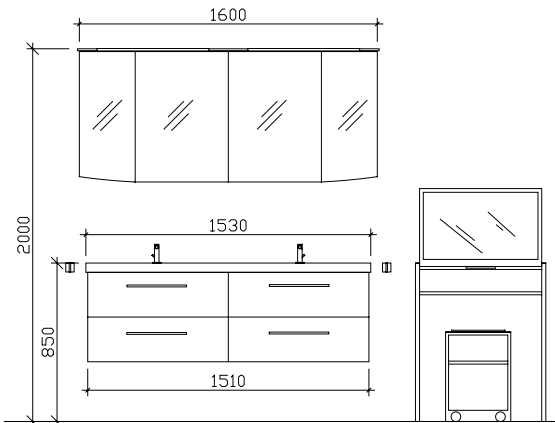

Block:

Maß in mm:
1210/300/300

Energieeffizienzangaben siehe Typenplan

Front: Sangallo Grau quer
Korpusfarbe: Sangallo Grau quer
Akzentfarbe: /
KorpUSAusführung: Comfort N
Schubkasten: Metallzarge mit Softeinzug
WT-Plattenfarbe: /
Stollenfarbe: /
Griff/Knopf: N1
Montage: wandhängend
Archiv-Nr.: 1-CS-R6-1