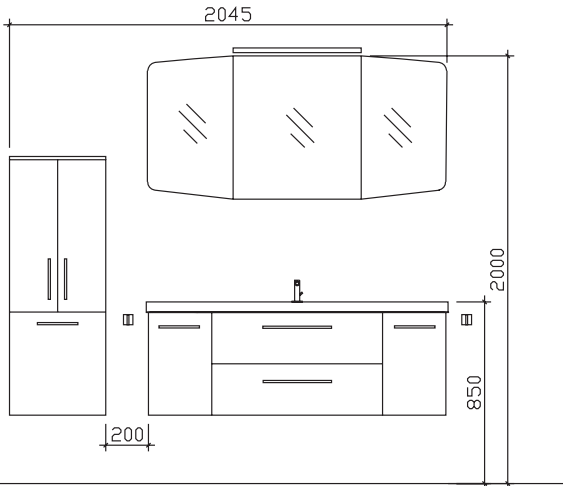

Kunde:

Lieferant:

Datum:

PELIPAL GmbH
Hans-Wilhelm-Peters-Straße 2
33189 Schlangen

Laufzeit:
Lieferzeit: 30 Arbeitstage
Tel.: 05252/848-0
Fax: 05252/848-158
Mindestbestellwert:
Frachtkosten:
Incoterm:

Block:

Maß in mm:

450/1450

Energieeffizienzangaben siehe Typenplan

Front: Riviera Eiche quer
Korpusfarbe: Riviera Eiche quer
Akzentfarbe: /
KorpUSAusführung: Comfort N
Schubkasten: Metallzarge mit Softeinzug
WT-Plattenfarbe: /
Stollenfarbe: /
Griff/Knopf: N1
Montage: wandhängend
Archiv-Nr.: 1-CS-F35-2-1210-RET2

Pos.	Stk.	Artikel-Nr. / Anschlag	Beschreibung	Comfort N Punkte
1	1	CS-MMWTR 51-1410	Mineralmarmor-Waschtisch	0
2	1	CS-WTUSL 06	Waschtischunterschrank	0
3	1	CS-SPS 78-RA	Spiegelschrank	0
Kombinationspreis:				0
Separat zu bestellen:				
4	1	EB-L-WP 02	LED-Zusatzbeleuchtung für Waschplatz	0
5	1	CS-MD 06	L/R Midischrank	0
6	2	HHWE 2-325	Handtuchhalter eckig, zur Wandmontage	0
Gesamtwert Zusatzartikel:				0
Gesamtwert inkl. Zusatzartikel:				0

Änderungen und Irrtümer vorbehalten!