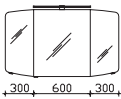

Spiegelschrank
inkl. Aufsatzleuchte, 12V LED, LM LED, 8W, 3 Drehtüren, einfach verspiegelt, 6 Glaseinlegeböden, Schalter/
Steckdose, Anschlag von links: R L L

Neu

Höhe	Breite	Tiefe	Bestell-Text	Anschlag	KorpUSAusführung	EEK	PG 1	PG 2	PG 3
670	1200	170	SEAE00312		Basis X	A+++A (1)	-		
670	1200	170	SEAE00312		Comfort N	A+++A (1)	-