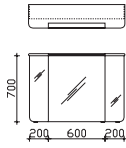

# Überbau 1020 mm

**Flächenspiegel**  
auf Trägerplatte, inkl. Sensorschalter

**Aufsatzleuchten optional bestellbar!**

Höhe	Breite	Tiefe	Bestell-Text	Anschlag	KorpUSAusführung	EEK	PG 1	PG 2	PG 3
700	1000	32	CS-SP 01				-		