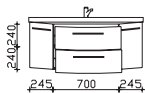

Waschtischunterschrank

2 Auszüge, 2 Drehtüren

Höhe	Breite	Tiefe	Bestell-Text	Anschlag	Korpusauführung	EEK	PG 1	PG 2	PG 3
480	1190	462	CS-WTUSL 04		Basis X		-		
					Comfort N		-		

Unterbau 1290 mm

Waschtischunterschrank