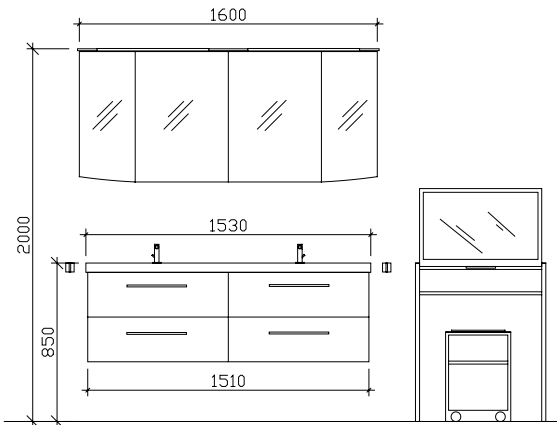

Kunde:

Lieferant:

PELIPAL GmbH
Hans-Wilhelm-Peters-Straße 2
33189 Schlängen

Datum:

Laufzeit:

Lieferzeit:

Tel.:

Fax:

Mindestbestellwert:

Frachtkosten:

Incoterm:

30 Arbeitstage

05252/848-0

05252/848-158

Block:

Maß in mm:
1210/300/300

Energieeffizienzangaben siehe Typenplan

Front: Sangallo Grau quer
Korpusfarbe: Sangallo Grau quer
Akzentfarbe: /
KorpUSAusführung: Comfort N
Schubkasten: Metallzarge mit Softeinzug
WT-Plattenfarbe: /
Stollenfarbe: /
Griff/Knopf: N1
Montage: wandhängend
Archiv-Nr.: 1-CS-R6-1

Pos.	Stk.	Artikel-Nr. / Anschlag	Beschreibung	Comfort N Punkte
1	1	CS-MMDWTR 51-1530	Mineralmarmor-Doppelwaschtisch	0
2	1	CS-WTUSLB 08	Waschtischunterschrank	0
3	1	CS-SPS 62	Spiegelschrank	0
Kombinationspreis:				0
Separat zu bestellen:				
4	2	EB-L-WP 02	LED-Zusatzbeleuchtung für Waschplatz	0
5	1	EM-ST 01	Schminktisch	0
6	1	EM-RH 01-W	Rollhocker mit Ablage und Sitzkissen	0
7	2	EHM-20-C	Einhebelmischer	0
8	2	HHW1-32-CGL	Handtuchhalter 1-armig	0
Gesamtwert Zusatzartikel:				0
Gesamtwert inkl. Zusatzartikel:				0

Änderungen und Irrtümer vorbehalten!