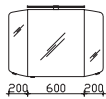

Spiegelschrank
inkl. Aufsatzleuchte, 12V LED, LM LED, 8W, 3 Drehtüren, einfach verspiegelt, 6 Glaseinlegeböden, Schalter/
Steckdose, Anschlag von links: R L L

Neu

Höhe	Breite	Tiefe	Bestell-Text	Anschlag	Korpuserausführung	EEK	PG 1	PG 2	PG 3
670	1000	170	SEAE00310		Basis X	A+++A (1)	-		
670	1000	170	SEAE00310		Comfort N	A+++A (1)	-