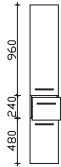

Zusatzartikel