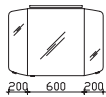

Überbau 1020 mm

Flächenspiegel
auf Trägerplatte, inkl. Sensorschalter

Aufsatzleuchten optional bestellbar!

Höhe	Breite	Tiefe	Bestell-Text	Anschlag	Korpuserausführung	EEK	PG 1	PG 2	PG 3
700	1000	32	CS-SP 01				-		

Spiegelschrank
inkl. Beleuchtung, 230V, LM T5, 13W
3 Drehtüren, einfach verspiegelt, 4 Glaseinlegeböden
Schalter/Steckdose
Anschlag von links: R L L

Höhe	Breite	Tiefe	Bestell-Text	Anschlag	Korpuserausführung	EEK	PG 1	PG 2	PG 3
724	1020	225	CS-SPS 01		Basis X	A+++A (1)	-		
					Comfort N	A+++A (1)	-		

Spiegelschrank
inkl. Beleuchtung, 12V LED, LM LED, 8W
3 Drehtüren, einfach verspiegelt, 6 Glaseinlegeböden
Schalter/Steckdose
Anschlag von links: R L L

Höhe	Breite	Tiefe	Bestell-Text	Anschlag	Korpuserausführung	EEK	PG 1	PG 2	PG 3
670	1000	170	CS-SPS 04		Basis X	A+++A (1)	-		
					Comfort N	A+++A (1)	-		

Spiegelschrank
inkl. Aufsatzleuchte, 12V LED, LM LED, 8W, 3 Drehtüren, einfach verspiegelt, 6 Glaseinlegeböden, Schalter/
Steckdose, Anschlag von links: R L L

Neu

Höhe	Breite	Tiefe	Bestell-Text	Anschlag	Korpuserausführung	EEK	PG 1	PG 2	PG 3
670	1000	170	SEAE00310		Basis X	A+++A (1)	-		
670	1000	170	SEAE00310		Comfort N	A+++A (1)	-		

Spiegelschrank
inkl. Beleuchtung, 12V LED, LM LED, 8W
3 Drehtüren, einfach verspiegelt, 6 Glaseinlegeböden
Schalter/Steckdose von außen steuerbar
Wählbare Modul Positionen:
rechts außen (RA), links außen (LA) oder unten (UN)
Anschlag von links: R L L

Höhe	Breite	Tiefe	Bestell-Text	Anschlag	Korpuserausführung	EEK	PG 1	PG 2	PG 3
670	1000	170	CS-SPS 76-RA		Basis X	A+++A (1)	-		
					Comfort N	A+++A (1)	-		
670	1000	170	CS-SPS 76-LA		Basis X	A+++A (1)	-		
					Comfort N	A+++A (1)	-		
670	1000	170	CS-SPS 76-UN		Basis X	A+++A (1)	-		
					Comfort N	A+++A (1)	-