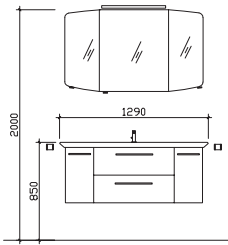

Kunde:

Lieferant:

PELIPAL GmbH
Hans-Wilhelm-Peters-Straße 2
33189 Schlangen

Datum:

Laufzeit:
Lieferzeit: 30 Arbeitstage
Tel.: 05252/848-0
Fax: 05252/848-158
Mindestbestellwert:
Frachtkosten:
Incoterm:

Block:

Maß in mm:

1210

Energieeffizienzangaben siehe Typenplan

Front: Weiß Hochglanz
Korpusfarbe: Weiß Glanz
Akzentfarbe: /
KorpUSAusführung: Comfort N
Schubkasten: Metallzarge mit Softeinzug
WT-Plattenfarbe: /
Stollenfarbe: /
Griff/Knopf: N1
Montage: wandhängend
Archiv-Nr.: 1-CS-R26-1

Pos.	Stk.	Artikel-Nr. / Anschlag	Beschreibung	Comfort N Punkte
1	1	CS-MMWTR 51-1210	Mineralmarmor-Waschtisch	0
2	1	CS-WTUSLB 04	Waschtischunterschrank	0
3	1	CS-SPS 76-LA	Spiegelschrank	0
Kombinationspreis:				0
Separat zu bestellen:				
4	1	EB-L-WP 02	LED-Zusatzbeleuchtung für Waschplatz	0
5	1	HHWE 3-345	Handtuchhalter 2-armig, eckig, zur Wandmontage	0
6	1	EHM-23-C	Einhebelmischer	0
Gesamtwert Zusatzartikel:				0
Gesamtwert inkl. Zusatzartikel:				0

Änderungen und Irrtümer vorbehalten!