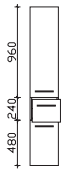

Zusatzartikel