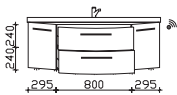

Höhe	Breite	Tiefe	Bestell-Text	Anschlag	KorpUSAusführung	EEK	PG 1	PG 2	PG 3
490	1390	462	CS-WTUSLB 06		Comfort N	A++-A (1)	-		

Schubkasteninnenablage

Silber
einsetzbar im Auszug von
CS-WTUSL 06/CS-WTUSLB 06 (unterer Auszug)

Höhe	Breite	Tiefe	Bestell-Text	Anschlag	KorpUSAusführung	EEK	PG 1	PG 2	PG 3
			TIA-02				-