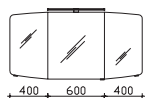

Spiegelschrank
inkl. Aufsatzleuchte, 12V LED, LM LED, 8W
3 Drehtüren, einfach verspiegelt, 6 Glaseinlegeböden
Schalter/Steckdose
Anschlag von links: R L L

Höhe	Breite	Tiefe	Bestell-Text	Anschlag	Korpusausführung	EEK	PG 1	PG 2	PG 3
670	1400	170	SEAE00314		Comfort N	A+++A (1)	-		
670	1400	170	SEAE00314			A+++A (1)	-