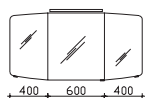

Spiegelschrank
inkl. Beleuchtung, 12V LED, LM LED, 8W
3 Drehtüren, einfach verspiegelt, 6 Glaseinlegeböden
Schalter/Steckdose
Anschlag von links: R L L

Höhe	Breite	Tiefe	Bestell-Text	Anschlag	Korpusausführung	EEK	PG 1	PG 2	PG 3
670	1400	170	CS-SPS 06		Comfort N	A+++A (1)	-		
670	1400	170	CS-SPS 06			A+++A (1)	-