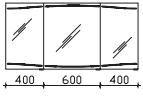

Überbau 1420 mm

Spiegelschrank

inkl. LED-Beleuchtung, 12V LED, LM LED, 17W
3 Drehtüren, einfach verspiegelt, 6 Glaseinlegeböden
Schalter/Steckdose
Anschlag von links: R L L

Aufsatzleuchten optional bestellbar!

Höhe	Breite	Tiefe	Bestell-Text	Anschlag	Korpusausführung	EEK	PG 1	PG 2	PG 3
700	1400	170	CS-SPS 09		Comfort N	A++-A (1)	-		

LED-Zusatzbeleuchtung

zur Waschplatzbeleuchtung, 12V LED, LM LED, 3,2W
optional einsetzbar zu:
CS-SPS 09

Nicht separat bestellbar!

Höhe	Breite	Tiefe	Bestell-Text	Anschlag	Korpusausführung	EEK	PG 1	PG 2	PG 3
	650		EB-L-WP 01			A++-A (1)	-