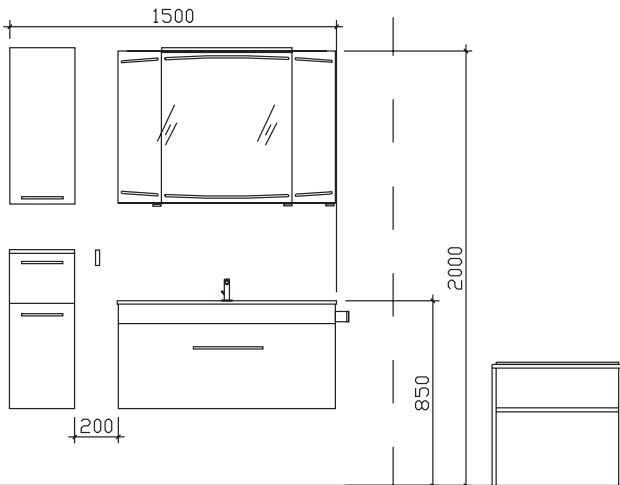

Kunde:

Lieferant:

PELIPAL GmbH
Hans-Wilhelm-Peters-Straße 2
33189 Schlangen

Datum:

Laufzeit:

Lieferzeit:

Tel.:

Fax:

Mindestbestellwert:

Frachtkosten:

Incoterm:

30 Arbeitstage

05252/848-0

05252/848-158

Block:

Maß in mm:

600/1010/300

Energieeffizienzangaben siehe Typenplan

Front: Stahlgrau Metallic
Korpusfarbe: Stahlgrau
Akzentfarbe: /
Korpusausführung: Comfort N
Schubkasten: Metallzarge mit Softeinzug
WT-Plattenfarbe: /
Stollenfarbe: /
Griff/Knopf: N1
Montage: wandhängend
Archiv-Nr.: 1-CS-R3-1

Pos.	Stk.	Artikel-Nr. / Anschlag	Beschreibung	Basis X Punkte	Comfort N Punkte
1	1	GWTR 51-1010-KW	Glaswaschtisch	0	0
2	1	CS-WTUSL 01	Waschtischunterschrank	0	0
3	1	CS-SPS 07	Spiegelschrank	0	0
Kombinationspreis:				0	0
Separat zu bestellen:					
4	1	EB-L-WP 01	LED-Zusatzbeleuchtung für Waschplatz	0	0
5	1	EB-LS-AI-500F	Aufsatzleuchte für Spiegelschrank	0	0
6	1	CS-HB 01	L/R: Highboard	0	0
7	1	CS-WS 01	L/R: Wandschrank	0	0
8	1	EM-SB 01-S	Sitzbank	0	0
9	1	HHK5-70	Handtuchhaken	0	0
10	1	HH4-320	Handtuchhalter zur Korpusmontage	0	0
Gesamtwert Zusatzartikel:				0	0
Gesamtwert inkl. Zusatzartikel:				0	0

Änderungen und Irrtümer vorbehalten!