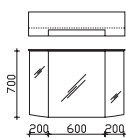

Spiegelschrank
inkl. Beleuchtung, 12V LED, LM LED, 8W
3 Drehtüren, einfach verspiegelt, 6 Glaseinlegeböden
Schalter/Steckdose von außen steuerbar
Wählbare Modul Positionen:
rechts außen (RA), links außen (LA) oder unten (UN)
Anschlag von links: R L L

Höhe	Breite	Tiefe	Bestell-Text	Anschlag	Korpuserausführung	EEK	PG 1	PG 2	PG 3
670	1000	170	CS-SPS 76-RA		Basis X	A+++A (1)	-		
					Comfort N	A+++A (1)	-		
670	1000	170	CS-SPS 76-LA		Basis X	A+++A (1)	-		
					Comfort N	A+++A (1)	-		
670	1000	170	CS-SPS 76-UN		Basis X	A+++A (1)	-		
					Comfort N	A+++A (1)	-