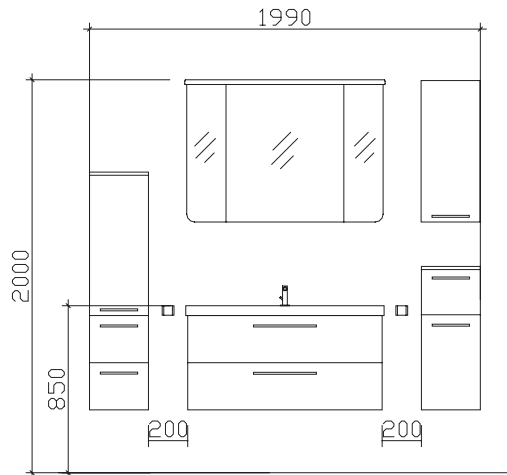

30 Arbeitstage

05252/848-0

05252/848-158

Block:

Maß in mm:

300/1010/300

Energieeffizienzangaben siehe Typenplan

Front: Pinie Ida quer
 Korpusfarbe: Pinie Ida quer
 Akzentfarbe: /
 Korpusausführung: Comfort N
 Schubkasten: Metallzarge mit Softeinzug
 WT-Plattenfarbe: /
 Stollenfarbe: /
 Griff/Knopf: N1
 Montage: wandhängend
 Archiv-Nr.: 1-CS-F31-2-RET