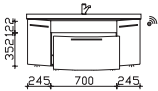

Höhe	Breite	Tiefe	Bestell-Text	Anschlag	Korpusauführung	EEK	PG 1	PG 2	PG 3
490	1190	462	CS-WTUSLB 03		Basis X	A+++-A (1)	-		
					Comfort N	A+++-A (1)	-