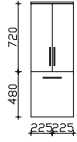

Zusatzartikel