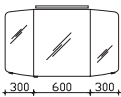

Überbau 1220 mm

Flächenspiegel
auf Trägerplatte, inkl. Sensorschalter

Aufsatzleuchten optional bestellbar!

Höhe	Breite	Tiefe	Bestell-Text	Anschlag	KorpUSAusführung	EEK	PG 1	PG 2	PG 3
700	1200	32	CS-SP 02				-		

Spiegelschrank
inkl. Beleuchtung, 230V, LM T5, 13W
3 Drehtüren, einfach verspiegelt, 6 Glaseinlegeböden
Schalter/Steckdose
Anschlag von links: R L L

Höhe	Breite	Tiefe	Bestell-Text	Anschlag	KorpUSAusführung	EEK	PG 1	PG 2	PG 3
724	1220	225	CS-SPS 02		Basis X	A+++A (1)	-		
					Comfort N	A+++A (1)	-		

Spiegelschrank
inkl. Beleuchtung, 12V LED, LM LED, 8W
3 Drehtüren, einfach verspiegelt, 6 Glaseinlegeböden
Schalter/Steckdose
Anschlag von links: R L L

Höhe	Breite	Tiefe	Bestell-Text	Anschlag	KorpUSAusführung	EEK	PG 1	PG 2	PG 3
670	1200	170	CS-SPS 05		Basis X	A+++A (1)	-		
					Comfort N	A+++A (1)	-		

Spiegelschrank
inkl. Aufsatzleuchte, 12V LED, LM LED, 8W, 3 Drehtüren, einfach verspiegelt, 6 Glaseinlegeböden, Schalter/
Steckdose, Anschlag von links: R L L

Neu

Höhe	Breite	Tiefe	Bestell-Text	Anschlag	KorpUSAusführung	EEK	PG 1	PG 2	PG 3
670	1200	170	SEAE00312		Basis X	A+++A (1)	-		
670	1200	170	SEAE00312		Comfort N	A+++A (1)	-		

Spiegelschrank
inkl. Beleuchtung, 12V LED, LM LED, 8W
3 Drehtüren, einfach verspiegelt, 6 Glaseinlegeböden
Schalter/Steckdose von außen steuerbar
Wählbare Modul Positionen:
rechts außen (RA), links außen (LA) oder unten (UN)
Anschlag von links: R L L

Höhe	Breite	Tiefe	Bestell-Text	Anschlag	KorpUSAusführung	EEK	PG 1	PG 2	PG 3
670	1200	170	CS-SPS 77-RA		Basis X	A+++A (1)	-		
					Comfort N	A+++A (1)	-		
670	1200	170	CS-SPS 77-LA		Basis X	A+++A (1)	-		
					Comfort N	A+++A (1)	-		
670	1200	170	CS-SPS 77-UN		Basis X	A+++A (1)	-		
					Comfort N	A+++A (1)	-