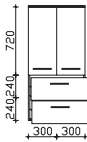

Midischrank
2 Drehtüren, 1 Wäschekippe, 2 Glaseinlegeböden, inkl. Abdeckplatte

Höhe	Breite	Tiefe	Bestell-Text	Anschlag	Korpusausführung	EEK	PG 1	PG 2	PG 3
1210	450	330	CS-MD 03		Basis X		-		
					Comfort N		-		