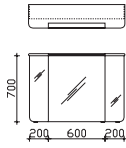

Überbau 1020 mm

Flächenspiegel
auf Trägerplatte, inkl. Sensorschalter

Aufsatzleuchten optional bestellbar!

Höhe	Breite	Tiefe	Bestell-Text	Anschlag	Korpuserausführung	EEK	PG 1	PG 2	PG 3
700	1000	32	CS-SP 01				-		

Spiegelschrank
inkl. Beleuchtung, 230V, LM T5, 13W
3 Drehtüren, einfach verspiegelt, 4 Glaseinlegeböden
Schalter/Steckdose
Anschlag von links: R L L

Höhe	Breite	Tiefe	Bestell-Text	Anschlag	Korpuserausführung	EEK	PG 1	PG 2	PG 3
724	1020	225	CS-SPS 01		Basis X	A+++A (1)	-		
					Comfort N	A+++A (1)	-