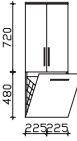

Midischrank
3 Drehtüren, 3 Glaseinlegeböden, inkl. Abdeckplatte

Bitte Türanschlag links (L), rechts (R) angeben!

Höhe	Breite	Tiefe	Bestell-Text	Anschlag	Korpusausführung	EEK	PG 1	PG 2	PG 3
1210	450	330	CS-MD 06	L/R	Basis X		-		
				L/R	Comfort N		-