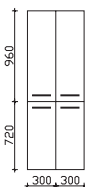

Hochschrank
2 Drehtüren, 1 Auszug, 1 Wäschekippe, 2 Glaseinlegeböden

Höhe	Breite	Tiefe	Bestell-Text	Anschlag	KorpUSAusführung	EEK	PG 1	PG 2	PG 3
1680	450	330	CS-HS 02		Basis X		-		
					Comfort N		-