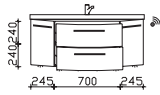

Waschtischunterschrank

2 Auszüge, 2 Drehtüren

Höhe	Breite	Tiefe	Bestell-Text	Anschlag	Korpusauführung	EEK	PG 1	PG 2	PG 3
480	1190	462	CS-WTUSL 04		Basis X		-		
					Comfort N		-		

Unterbau 1290 mm

Waschtischunterschrank