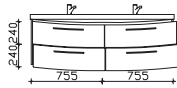

Höhe	Breite	Tiefe	Bestell-Text	Anschlag	Korpusausführung	EEK	PG 1	PG 2	PG 3
480	1510	512	CS-WTUSL 08		Comfort N		-		

Waschtischunterschrank
inkl. LED-Beleuchtung am Unterboden, 12V LED, LM LED, 18W
inkl. Bewegungssensor für LED-Effektlicht
4 Auszüge, 2 Glaseinlegeböden