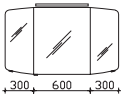

Spiegelschrank
inkl. Beleuchtung, 12V LED, LM LED, 8W
3 Drehtüren, einfach verspiegelt, 6 Glaseinlegeböden
Schalter/Steckdose
Anschlag von links: R L L

Höhe	Breite	Tiefe	Bestell-Text	Anschlag	KorpUSAusführung	EEK	PG 1	PG 2	PG 3
670	1200	170	CS-SPS 05		Basis X	A+++A (1)	-		
					Comfort N	A+++A (1)	-