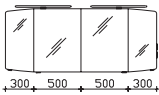

Neu

Höhe	Breite	Tiefe	Bestell-Text	Anschlag	KorpUSAusführung	EEK	PG 1	PG 2	PG 3
670	1600	170	SDAE00316		Comfort N	A+++A (1)	-		
670	1600	170	SDAE00316			A+++A (1)	-		

Spiegelschrank
inkl. Beleuchtung, 12V LED, LM LED, 8W
4 Drehtüren, einfach verspiegelt, 8 Glaseinlegeböden
Schalter/Steckdose von außen steuerbar
wählbare Modul Positionen:
zwei außen (ZA), zwei unten (ZU)
Anschlag von links: R R L L

Höhe	Breite	Tiefe	Bestell-Text	Anschlag	KorpUSAusführung	EEK	PG 1	PG 2	PG 3
670	1600	170	CS-SPS 79-ZA		Comfort N	A+++A (1)	-		
670	1600	170	CS-SPS 79-ZU		Comfort N	A+++A (1)	-		

Spiegelschrank
inkl. LED-Beleuchtung im Kranz, 12V LED, LM LED, 12W
Kranzbreite: 1620 mm, Kranztiefe: 255 mm
4 Drehtüren, einfach verspiegelt, 8 Glaseinlegeböden
Schalter/Steckdose
Anschlag von links: R R L L