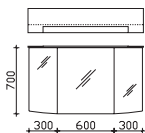

Spiegelschrank
inkl. Beleuchtung, 12V LED, LM LED, 8W
3 Drehtüren, einfach verspiegelt, 6 Glaseinlegeböden
Schalter/Steckdose von außen steuerbar
Wählbare Modul Positionen:
rechts außen (RA), links außen (LA) oder unten (UN)
Anschlag von links: R L L

Höhe	Breite	Tiefe	Bestell-Text	Anschlag	KorpUSAusführung	EEK	PG 1	PG 2	PG 3
670	1200	170	CS-SPS 77-RA		Basis X	A+++A (1)	-		
					Comfort N	A+++A (1)	-		
670	1200	170	CS-SPS 77-LA		Basis X	A+++A (1)	-		
					Comfort N	A+++A (1)	-		
670	1200	170	CS-SPS 77-UN		Basis X	A+++A (1)	-		
					Comfort N	A+++A (1)	-