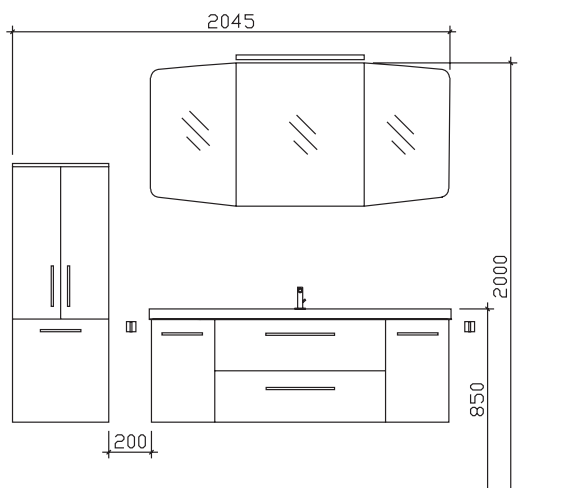

Kunde:

Lieferant:

PELIPAL GmbH
Hans-Wilhelm-Peters-Straße 2
33189 Schlängen

Datum:

Laufzeit:

Lieferzeit:

Tel.:

Fax:

Mindestbestellwert:

Frachtkosten:

Incoterm:

30 Arbeitstage

05252/848-0

05252/848-158

Block:

Maß in mm:

450/1450

Energieeffizienzangaben siehe Typenplan

Front: Riviera Eiche quer
Korpusfarbe: Riviera Eiche quer
Akzentfarbe: /
KorpUSAusführung: Comfort N
Schubkasten: Metallzarge mit Softeinzug
WT-Plattenfarbe: /
Stollenfarbe: /
Griff/Knopf: N1
Montage: wandhängend
Archiv-Nr.: 1-CS-F35-2-1210-RET2

Pos.	Stk.	Artikel-Nr. / Anschlag	Beschreibung	Comfort N Punkte
1	1	CS-MMWTR 51-1410	Mineralmarmor-Waschtisch	0
2	1	CS-WTUSL 06	Waschtischunterschrank	0
3	1	CS-SPS 78-RA	Spiegelschrank	0
Kombinationspreis:				0
Separat zu bestellen:				
4	1	EB-L-WP 02	LED-Zusatzbeleuchtung für Waschplatz	0
5	1	CS-MD 06	L/R Midischrank	0
6	2	HHWE 2-325	Handtuchhalter eckig, zur Wandmontage	0
Gesamtwert Zusatzartikel:				0
Gesamtwert inkl. Zusatzartikel:				0

Änderungen und Irrtümer vorbehalten!