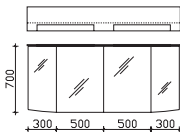

Höhe	Breite	Tiefe	Bestell-Text	Anschlag	KorpUSAusführung	EEK	PG 1	PG 2	PG 3
670	1600	170	CS-SPS 79-ZA		Comfort N	A+++A (1)	-		
670	1600	170	CS-SPS 79-ZU		Comfort N	A+++A (1)	-		

Spiegelschrank
inkl. LED-Beleuchtung im Kranz, 12V LED, LM LED, 12W
Kranzbreite: 1620 mm, Kranztiefe: 255 mm
4 Drehtüren, einfach verspiegelt, 8 Glaseinlegeböden
Schalter/Steckdose
Anschlag von links: R R L L