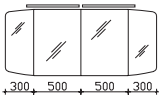

Höhe	Breite	Tiefe	Bestell-Text	Anschlag	KorpUSAusführung	EEK	PG 1	PG 2	PG 3
670	1600	170	CS-SPS 22		Comfort N	A+++A (1)	-		
670	1600	170	CS-SPS 22			A+++A (1)	-		

Spiegelschrank
inkl. Aufsatzleuchte, 12V LED, LM LED, 8W
3 Drehtüren, einfach verspiegelt, 6 Glaseinlegeböden
Schalter/Steckdose
Anschlag von links: R L L