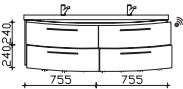

Höhe	Breite	Tiefe	Bestell-Text	Anschlag	Korpusausführung	EEK	PG 1	PG 2	PG 3
490	1510	512	CS-WTUSLB 08		Comfort N	A++-A (1)	-