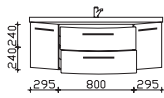

Waschtischunterschrank

2 Auszüge, 2 Drehtüren

Höhe	Breite	Tiefe	Bestell-Text	Anschlag	KorpUSAusführung	EEK	PG 1	PG 2	PG 3
480	1390	462	CS-WTUSL 06		Comfort N		-		

Waschtischunterschrank

inkl. LED-Beleuchtung am Unterboden, 12V LED, LM LED, 16,5W
inkl. Bewegungssensor für LED-Effektlicht
2 Auszüge, 2 Drehtüren