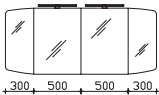

Überbau 1620 mm

Flächenspiegel
auf Trägerplatte, inkl. Sensorschalter

Aufsatzleuchten optional bestellbar!

Höhe	Breite	Tiefe	Bestell-Text	Anschlag	KorpUSAusführung	EEK	PG 1	PG 2	PG 3
700	1530	32	CS-SP 04				-		

Spiegelschrank
inkl. Beleuchtung, 230V, LM T5, 2x 13W
4 Drehtüren, einfach verspiegelt, 8 Glaseinlegeböden
inkl. Trafo und Schalter/Steckdose
Anschlag von links: R R L L

Höhe	Breite	Tiefe	Bestell-Text	Anschlag	KorpUSAusführung	EEK	PG 1	PG 2	PG 3
725	1620	225	CS-SPS 21		Comfort N	A+++A (1)	-		

Spiegelschrank
inkl. Beleuchtung, 12V LED, LM LED, 2x 6W
4 Drehtüren, einfach verspiegelt, 8 Glaseinlegeböden
Schalter/Steckdose
Anschlag von links: R R L L

Höhe	Breite	Tiefe	Bestell-Text	Anschlag	KorpUSAusführung	EEK	PG 1	PG 2	PG 3
670	1600	170	CS-SPS 22		Comfort N	A+++A (1)	-		
670	1600	170	CS-SPS 22			A+++A (1)	-		

Spiegelschrank
inkl. Aufsatzleuchte, 12V LED, LM LED, 8W
3 Drehtüren, einfach verspiegelt, 6 Glaseinlegeböden
Schalter/Steckdose
Anschlag von links: R L L

Neu

Höhe	Breite	Tiefe	Bestell-Text	Anschlag	KorpUSAusführung	EEK	PG 1	PG 2	PG 3
670	1600	170	SDAE00316		Comfort N	A+++A (1)	-		
670	1600	170	SDAE00316			A+++A (1)	-		

Spiegelschrank
inkl. Beleuchtung, 12V LED, LM LED, 8W
4 Drehtüren, einfach verspiegelt, 8 Glaseinlegeböden
Schalter/Steckdose von außen steuerbar
wählbare Modul Positionen:
zwei außen (ZA), zwei unten (ZU)
Anschlag von links: R R L L

Höhe	Breite	Tiefe	Bestell-Text	Anschlag	KorpUSAusführung	EEK	PG 1	PG 2	PG 3
670	1600	170	CS-SPS 79-ZA		Comfort N	A+++A (1)	-		
670	1600	170	CS-SPS 79-ZU		Comfort N	A+++A (1)	-		

Spiegelschrank
inkl. LED-Beleuchtung im Kranz, 12V LED, LM LED, 12W
Kranzbreite: 1620 mm, Kranztiefe: 255 mm
4 Drehtüren, einfach verspiegelt, 8 Glaseinlegeböden
Schalter/Steckdose
Anschlag von links: R R L L