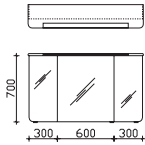

Überbau 1220 mm

Flächenspiegel
auf Trägerplatte, inkl. Sensorschalter

Aufsatzleuchten optional bestellbar!

Höhe	Breite	Tiefe	Bestell-Text	Anschlag	KorpUSAusführung	EEK	PG 1	PG 2	PG 3
700	1200	32	CS-SP 02				-		