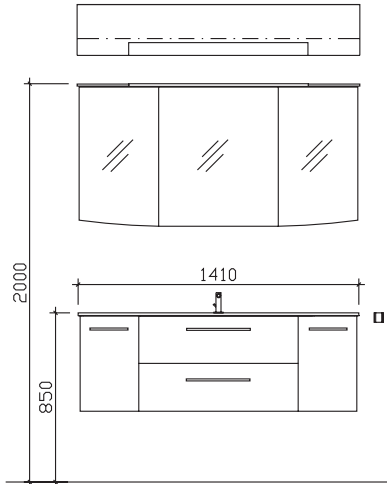

Maß in mm:

1410

Energieeffizienzangaben siehe Typenplan

Front: Riviera Eiche quer NB  
Korpusfarbe: Riviera Eiche quer NB  
Akzentfarbe: /  
Korpusausführung: Comfort N  
Schubkasten: Metallzarge mit Softeinzug  
WT-Plattenfarbe: /  
Stollenfarbe: /  
Griff/Knopf: C1  
Montage: wandhängend  
Archiv-Nr.: 1-CS-R25-1