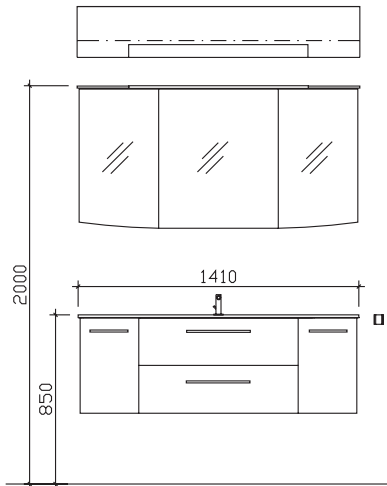

Kunde:

Lieferant:

PELIPAL GmbH
Hans-Wilhelm-Peters-Straße 2
33189 Schlangen

Datum:

Laufzeit:

Lieferzeit:

Tel.:

Fax:

Mindestbestellwert:

Frachtkosten:

Incoterm:

30 Arbeitstage

05252/848-0

05252/848-158

Block:

Maß in mm:

1410

Energieeffizienzangaben siehe Typenplan

Front: Riviera Eiche quer NB
Korpusfarbe: Riviera Eiche quer NB
Akzentfarbe: /
Korpusausführung: Comfort N
Schubkasten: Metallzarge mit Softeinzug
WT-Plattenfarbe: /
Stollenfarbe: /
Griff/Knopf: C1
Montage: wandhängend
Archiv-Nr.: 1-CS-R25-1

Pos.	Stk.	Artikel-Nr. / Anschlag	Beschreibung	Comfort N Punkte
1	1	MMWTRB 64-1490	Mineralmarmor-Waschtisch	0
2	1	CS-WTUSL 06	Waschtischunterschrank	0
3	1	CS-SPS 61	Spiegelschrank	0
Kombinationspreis:				0
Separat zu bestellen:				
4	1	EHM-23-C	Einhebelmischer	0
5	1	HHWE 3-345	Handtuchhalter 2-armig, eckig, zur Wandmontage	0
6	1	EB-L-WP 02	LED-Zusatzbeleuchtung für Waschplatz	0
7	4	ZMPGRIP01	Mehrpreis für Griff Stangengriff	0
Gesamtwert Zusatzartikel:				0
Gesamtwert inkl. Zusatzartikel:				0

Änderungen und Irrtümer vorbehalten!