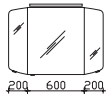

Spiegelschrank
inkl. Beleuchtung, 12V LED, LM LED, 8W
3 Drehtüren, einfach verspiegelt, 6 Glaseinlegeböden
Schalter/Steckdose
Anschlag von links: R L L

Höhe	Breite	Tiefe	Bestell-Text	Anschlag	Korpuserausführung	EEK	PG 1	PG 2	PG 3
670	1000	170	CS-SPS 04		Basis X	A+++A (1)	-		
					Comfort N	A+++A (1)	-