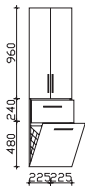

Hochschrank
3 Drehtüren, 1 Auszug, 3 Glaseinlegeböden

Höhe	Breite	Tiefe	Bestell-Text	Anschlag	KorpUSAusführung	EEK	PG 1	PG 2	PG 3
1680	450	330	CS-HS 03	L/R	Basis X		-		
				L/R	Comfort N		-