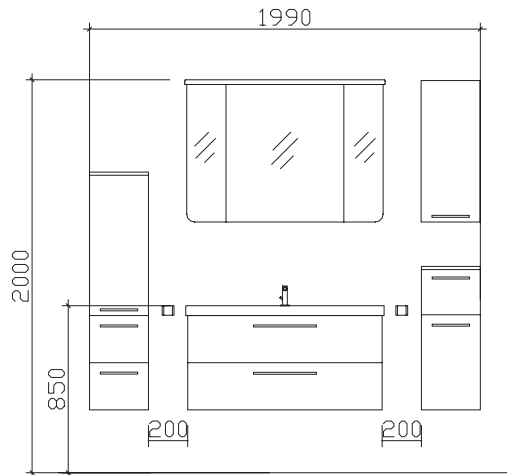

30 Arbeitstage

05252/848-0

05252/848-158

Block:

Maß in mm:

300/1010/300

Energieeffizienzangaben siehe Typenplan

Front: Mokka Struktur quer
 Korpusfarbe: Mokka Struktur quer
 Akzentfarbe: /
 Korpusausführung: Comfort N
 Schubkasten: Metallzarge mit Softeinzug
 WT-Plattenfarbe: /
 Stollenfarbe: /
 Griff/Knopf: N1
 Montage: wandhängend
 Archiv-Nr.: 1-CS-F31-2-1010