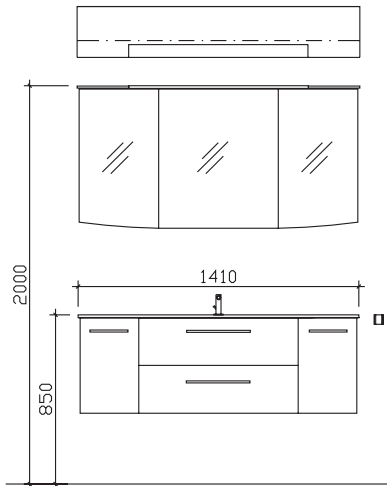

Kunde:

Lieferant:

PELIPAL GmbH
Hans-Wilhelm-Peters-Straße 2
33189 Schlangen

Datum:

Laufzeit:

Lieferzeit:

Tel.:

Fax:

Mindestbestellwert:

Frachtkosten:

Incoterm:

30 Arbeitstage

05252/848-0

05252/848-158

Block:

Maß in mm:

1410

Energieeffizienzangaben siehe Typenplan

Front: Riviera Eiche quer NB
Korpusfarbe: Riviera Eiche quer NB
Akzentfarbe: /
Korpusausführung: Comfort N
Schubkasten: Metallzarge mit Softeinzug
WT-Plattenfarbe: /
Stollenfarbe: /
Griff/Knopf: C1
Montage: wandhängend
Archiv-Nr.: 1-CS-R27-1

Pos.	Stk.	Artikel-Nr. / Anschlag	Beschreibung	Comfort N Punkte
1	1	GWTR 51-1410-KW	Glaswaschtisch	0
2	1	CS-WTUSLB 06	Waschtischunterschrank	0
3	1	CS-SPS 61	Spiegelschrank	0
Kombinationspreis:				0
Separat zu bestellen:				
4	1	EB-L-WP 02	LED-Zusatzbeleuchtung für Waschplatz	0
5	1	HHWE 3-345	Handtuchhalter 2-armig, eckig, zur Wandmontage	0
6	1	EHM-23-C	Einhebelmischer	0
7	1	ZMPGRIP01	Mehrpreis für Griff Stangengriff	0
Gesamtwert Zusatzartikel:				0
Gesamtwert inkl. Zusatzartikel:				0

Änderungen und Irrtümer vorbehalten!