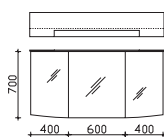

Spiegelschrank
inkl. Beleuchtung, 12V LED, LM LED, 8W
3 Drehtüren, einfach verspiegelt, 6 Glaseinlegeböden
Schalter/Steckdose von außen steuerbar
Wählbare Modul Positionen:
rechts außen (RA), links außen (LA) oder unten (UN)
Anschlag von links: R L L

Höhe	Breite	Tiefe	Bestell-Text	Anschlag	Korpusausführung	EEK	PG 1	PG 2	PG 3
670	1400	170	CS-SPS 78-LA		Comfort N	A+++A (1)	-		
670	1400	170	CS-SPS 78-RA		Comfort N	A+++A (1)	-		
670	1400	170	CS-SPS 78-UN		Comfort N	A+++A (1)	-