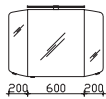

Spiegelschrank
inkl. Aufsatzleuchte, 12V LED, LM LED, 8W, 3 Drehtüren, einfach verspiegelt, 6 Glaseinlegeböden, Schalter/
Steckdose, Anschlag von links: R L L

Neu

Höhe	Breite	Tiefe	Bestell-Text	Anschlag	KorpUSAusführung	EEK	PG 1	PG 2	PG 3
670	1000	170	SEAE00310		Basis X	A+++A (1)	-		
670	1000	170	SEAE00310		Comfort N	A+++A (1)	-