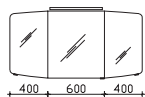

Überbau 1420 mm

Flächenspiegel
auf Trägerplatte, inkl. Sensorschalter

Aufsatzleuchten optional bestellbar!

Höhe	Breite	Tiefe	Bestell-Text	Anschlag	Korpusausführung	EEK	PG 1	PG 2	PG 3
700	1400	32	CS-SP 03				-		

Spiegelschrank
inkl. Beleuchtung, 230V, LM T5, 13W
3 Drehtüren, einfach verspiegelt, 6 Glaseinlegeböden
Schalter/Steckdose
Anschlag von links: R L L

Höhe	Breite	Tiefe	Bestell-Text	Anschlag	Korpusausführung	EEK	PG 1	PG 2	PG 3
724	1420	225	CS-SPS 03		Comfort N	A+++A (1)	-		

Spiegelschrank
inkl. Beleuchtung, 12V LED, LM LED, 8W
3 Drehtüren, einfach verspiegelt, 6 Glaseinlegeböden
Schalter/Steckdose
Anschlag von links: R L L

Höhe	Breite	Tiefe	Bestell-Text	Anschlag	Korpusausführung	EEK	PG 1	PG 2	PG 3
670	1400	170	CS-SPS 06		Comfort N	A+++A (1)	-		
670	1400	170	CS-SPS 06			A+++A (1)	-		

Spiegelschrank
inkl. Aufsatzleuchte, 12V LED, LM LED, 8W
3 Drehtüren, einfach verspiegelt, 6 Glaseinlegeböden
Schalter/Steckdose
Anschlag von links: R L L

Höhe	Breite	Tiefe	Bestell-Text	Anschlag	Korpusausführung	EEK	PG 1	PG 2	PG 3
670	1400	170	SEAE00314		Comfort N	A+++A (1)	-		
670	1400	170	SEAE00314			A+++A (1)	-		

Spiegelschrank
inkl. Beleuchtung, 12V LED, LM LED, 8W
3 Drehtüren, einfach verspiegelt, 6 Glaseinlegeböden
Schalter/Steckdose von außen steuerbar
Wählbare Modul Positionen:
rechts außen (RA), links außen (LA) oder unten (UN)
Anschlag von links: R L L

Höhe	Breite	Tiefe	Bestell-Text	Anschlag	Korpusausführung	EEK	PG 1	PG 2	PG 3
670	1400	170	CS-SPS 78-LA		Comfort N	A+++A (1)	-		
670	1400	170	CS-SPS 78-RA		Comfort N	A+++A (1)	-		
670	1400	170	CS-SPS 78-UN		Comfort N	A+++A (1)	-