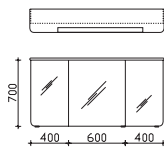

Aufsatzleuchten optional bestellbar!

Höhe	Breite	Tiefe	Bestell-Text	Anschlag	Korpusausführung	EEK	PG 1	PG 2	PG 3
700	1400	32	CS-SP 03				-		

Spiegelschrank
inkl. Beleuchtung, 230V, LM T5, 13W
3 Drehtüren, einfach verspiegelt, 6 Glaseinlegeböden
Schalter/Steckdose
Anschlag von links: R L L

Höhe	Breite	Tiefe	Bestell-Text	Anschlag	Korpusausführung	EEK	PG 1	PG 2	PG 3
724	1420	225	CS-SPS 03		Comfort N	A+++A (1)	-