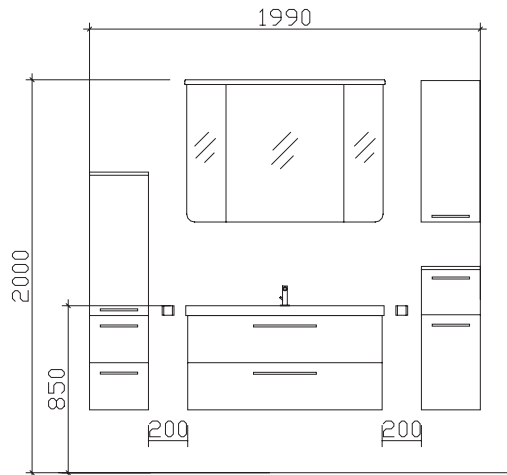

**Maß in mm:**  
300/1010/300

Energieeffizienzangaben siehe Typenplan

Front: Mokka Struktur quer  
Korpusfarbe: Mokka Struktur quer  
Akzentfarbe: /  
KorpUSAusführung: Comfort N  
Schubkasten: Metallzarge mit Softeinzug  
WT-Plattenfarbe: /  
Stollenfarbe: /  
Griff/Knopf: N1  
Montage: wandhängend  
Archiv-Nr.: 1-CS-F31-2-1010