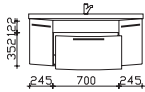

Waschtischunterschrank

1 Blende, 1 Auszug, 2 Drehtüren

Höhe	Breite	Tiefe	Bestell-Text	Anschlag	Korpusauführung	EEK	PG 1	PG 2	PG 3
480	1190	462	CS-WTUSL 03		Basis X		-		
					Comfort N		-		

Waschtischunterschrank

inkl. LED-Beleuchtung am Unterboden, 12V LED, LM LED, 14W
inkl. Bewegungssensor für LED-Effektlicht
1 Blende, 1 Auszug, 2 Drehtüren