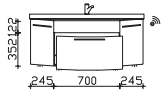

Höhe	Breite	Tiefe	Bestell-Text	Anschlag	KorpUSAusführung	EEK	PG 1	PG 2	PG 3
490	1190	462	CS-WTUSLB 03		Basis X	A++-A (1)	-		
					Comfort N	A++-A (1)	-