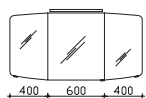

Spiegelschrank
inkl. Beleuchtung, 12V LED, LM LED, 8W
3 Drehtüren, einfach verspiegelt, 6 Glaseinlegeböden
Schalter/Steckdose
Anschlag von links: R L L

Höhe	Breite	Tiefe	Bestell-Text	Anschlag	Korpusausführung	EEK	PG 1	PG 2	PG 3
670	1400	170	CS-SPS 06		Comfort N	A++-A (1)	-		
670	1400	170	CS-SPS 06			A++-A (1)	-