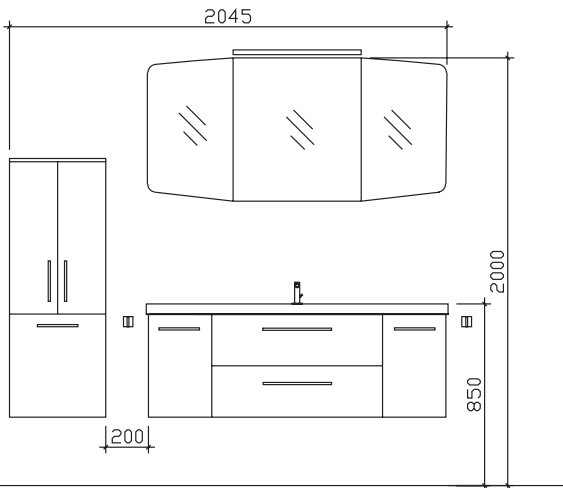

Kunde:

Lieferant:

Datum:

PELIPAL GmbH
Hans-Wilhelm-Peters-Straße 2
33189 Schlagen

Laufzeit:
Lieferzeit: 30 Arbeitstage
Tel.: 05252/848-0
Fax: 05252/848-158
Mindestbestellwert:
Frachtkosten:
Incoterm:

Block:

Maß in mm:

450/1450

Energieeffizienzangaben siehe Typenplan

Front: Riviera Eiche quer
Korpusfarbe: Riviera Eiche quer
Akzentfarbe: /
KorpUSAusführung: Comfort N
Schubkasten: Metallzarge mit Softeinzug
WT-Plattenfarbe: /
Stollenfarbe: /
Griff/Knopf: N1
Montage: wandhängend
Archiv-Nr.: 1-CS-F35-2-1210-RET2

Pos.	Stk.	Artikel-Nr. / Anschlag	Beschreibung	Comfort N Punkte
1	1	CS-MMWTR 51-1410	Mineralmarmor-Waschtisch	0
2	1	CS-WTUSL 06	Waschtischunterschrank	0
3	1	CS-SPS 78-RA	Spiegelschrank	0
Kombinationspreis:				0
Separat zu bestellen:				
4	1	EB-L-WP 02	LED-Zusatzbeleuchtung für Waschplatz	0
5	1	CS-MD 06	L/R Midischrank	0
6	2	HHWE 2-325	Handtuchhalter eckig, zur Wandmontage	0
Gesamtwert Zusatzartikel:				0
Gesamtwert inkl. Zusatzartikel:				0

Änderungen und Irrtümer vorbehalten!