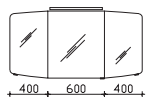

Spiegelschrank
inkl. Beleuchtung, 12V LED, LM LED, 8W
3 Drehtüren, einfach verspiegelt, 6 Glaseinlegeböden
Schalter/Steckdose von außen steuerbar
Wählbare Modul Positionen:
rechts außen (RA), links außen (LA) oder unten (UN)
Anschlag von links: R L L

Höhe	Breite	Tiefe	Bestell-Text	Anschlag	Korpusausführung	EEK	PG 1	PG 2	PG 3
670	1400	170	CS-SPS 78-LA		Comfort N	A++-A (1)	-		
670	1400	170	CS-SPS 78-RA		Comfort N	A++-A (1)	-		
670	1400	170	CS-SPS 78-UN		Comfort N	A++-A (1)	-