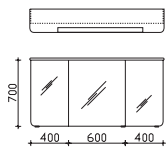

Aufsatzleuchten optional bestellbar!

Höhe	Breite	Tiefe	Bestell-Text	Anschlag	Korpusausführung	EEK	PG 1	PG 2	PG 3
700	1400	32	CS-SP 03				-		

Spiegelschrank
inkl. Beleuchtung, 230V, LM T5, 13W
3 Drehtüren, einfach verspiegelt, 6 Glaseinlegeböden
Schalter/Steckdose
Anschlag von links: R L L

Höhe	Breite	Tiefe	Bestell-Text	Anschlag	Korpusausführung	EEK	PG 1	PG 2	PG 3
724	1420	225	CS-SPS 03		Comfort N	A++-A (1)	-