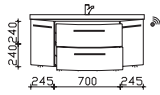

Waschtischunterschrank

2 Auszüge, 2 Drehtüren

Höhe	Breite	Tiefe	Bestell-Text	Anschlag	KorpUSAusführung	EEK	PG 1	PG 2	PG 3
480	1190	462	CS-WTUSL 04		Basis X		-		
					Comfort N		-		

Unterbau 1290 mm

Waschtischunterschrank