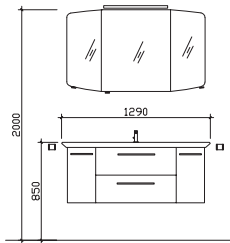

05252/848-158

Block:

Maß in mm:

1210

Energieeffizienzangaben siehe Typenplan

Front: Weiß Hochglanz
Korpusfarbe: Weiß Glanz
Akzentfarbe: /
Korpusausführung: Comfort N
Schubkasten: Metallzarge mit Softeinzug
WT-Plattenfarbe: /
Stollenfarbe: /
Griff/Knopf: N1
Montage: wandhängend
Archiv-Nr.: 1-CS-R26-1