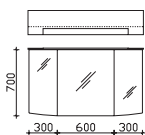

Spiegelschrank
inkl. Beleuchtung, 12V LED, LM LED, 8W
3 Drehtüren, einfach verspiegelt, 6 Glaseinlegeböden
Schalter/Steckdose von außen steuerbar
Wählbare Modul Positionen:
rechts außen (RA), links außen (LA) oder unten (UN)
Anschlag von links: R L L

Höhe	Breite	Tiefe	Bestell-Text	Anschlag	KorpUSAusführung	EEK	PG 1	PG 2	PG 3
670	1200	170	CS-SPS 77-RA		Basis X	A+++A (1)	-		
					Comfort N	A+++A (1)	-		
670	1200	170	CS-SPS 77-LA		Basis X	A+++A (1)	-		
					Comfort N	A+++A (1)	-		
670	1200	170	CS-SPS 77-UN		Basis X	A+++A (1)	-		
					Comfort N	A+++A (1)	-