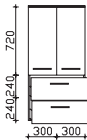

Midischrank
2 Drehtüren, 1 Wäschekippe, 2 Glaseinlegeböden, inkl. Abdeckplatte

Höhe	Breite	Tiefe	Bestell-Text	Anschlag	Korpusausführung	EEK	PG 1	PG 2	PG 3
1210	450	330	CS-MD 03		Basis X		-		
					Comfort N		-		