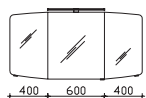

Spiegelschrank
inkl. Aufsatzleuchte, 12V LED, LM LED, 8W
3 Drehtüren, einfach verspiegelt, 6 Glaseinlegeböden
Schalter/Steckdose
Anschlag von links: R L L

Höhe	Breite	Tiefe	Bestell-Text	Anschlag	Korpusausführung	EEK	PG 1	PG 2	PG 3
670	1400	170	SEAE00314		Comfort N	A++-A (1)	-		
670	1400	170	SEAE00314			A++-A (1)	-