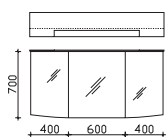

Spiegelschrank
inkl. LED-Beleuchtung im Kranz, 12V LED, LM LED, 13W, 1134LM, 6400K
Kranzbreite: 1420 mm, Kranztiefe: 255 mm
3 Drehtüren, einfach verspiegelt, 6 Glaseinlegeböden
Schalter/Steckdose
Anschlag von links: R L L

Höhe	Breite	Tiefe	Bestell-Text	Anschlag	Korpusausführung	EEK	PG 1	PG 2	PG 3
715	1400	170	CS-SPS 61		Comfort N	A++-A (1)	-		

LED-Zusatzbeleuchtung
zur Waschtischbeleuchtung, 12V LED, LM LED, 3,2W
optional einsetzbar zu:
CS-SPS 03, CS-SPS 06, SEAE00314, CS-SPS 61
und CS-SPS 78

Nicht separat bestellbar!

Höhe	Breite	Tiefe	Bestell-Text	Anschlag	Korpusausführung	EEK	PG 1	PG 2	PG 3
	650		EB-L-WP 02			A++-A (1)	-		

Alle Leuchten/elektrischen Komponenten dürfen nur in Kombination mit Produkten des Kataloges betrieben werden!