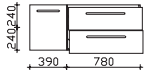

Unterbau 1190 mm / 1248 mm

Waschtischunterschrank

1 Drehtür, 2 Auszüge, 1 Glasboden rechts

mit TSS-FACHT-343 SET 1 kombinierbar 2 Sets möglich!

Höhe	Breite	Tiefe	Bestell-Text	Anschlag	Korpusausführung
480	1170	495	CT-WU03-1148-R-50		Comfort N

Kosmetikeinsatz

Kunststoff grau, 2-teilig, (Breite je 130 mm)
optional für Schubkästen in Waschtischunterschrank

für Korpusqualität Comfort N