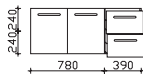

Nicht separat bestellbar!

Höhe	Breite	Tiefe	Bestell-Text	Anschlag	Korpusausführung
			EB-LH30-SET 33		

Waschtischunterschrank

2 Drehtüren, 2 Auszüge

mit TSS-FACHT-253 SET 1 kombinierbar 2 Sets möglich!

Höhe	Breite	Tiefe	Bestell-Text	Anschlag	Korpusausführung
480	1170	495	CT-WU10-1148-L-50		Comfort N