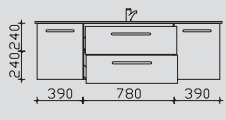

Kombinationsbeispiele

Waschtisch 1580 mm

5.7

CT-SP-1570
BME006M15901
CT-WU08-1548-50

5.8

CT-S3D7-1573-16
BME006M15901
CT-WU08-1548-50

5.9

CT-S3E23-1670-17
BME006M15901
CT-WU08-1548-50

5.10

SEAE00115
BME006M15901
CT-WU08-1548-50