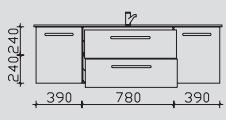

Kombinationsbeispiele

Waschtisch 1580 mm

5.7

CT-SP-1570
BME006M15901
CT-WU08-1548-50

5.8

CT-S3D7-1573-16
BME006M15901
CT-WU08-1548-50

5.9

CT-S3E23-1670-17
BME006M15901
CT-WU08-1548-50

5.10

SEAE00115
BME006M15901
CT-WU08-1548-50