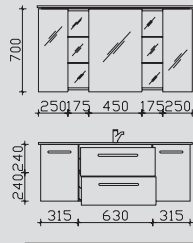

CT-S3D7-1273-16
BME006M13001
CT-WU08-1248-50

3.9