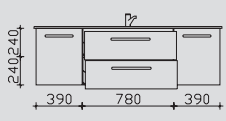

Kombinationsbeispiele

Waschtisch 1580 mm

5.7

CT-SP-1570
BME006M15901
CT-WU08-1548-50

5.8

CT-S3D7-1573-16
BME006M15901
CT-WU08-1548-50

5.9

CT-S3E23-1670-17
BME006M15901
CT-WU08-1548-50

5.10

SEAE00115
BME006M15901
CT-WU08-1548-50