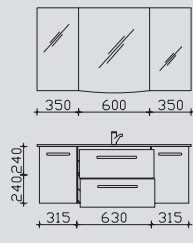

SEAE00113
BME006M13001
CT-WU08-1248-50