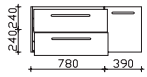

Unterbau 1248 mm

Waschtischunterschrank

1 Drehtür, 2 Auszüge, 1 Glasboden rechts