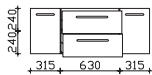

Waschtischunterschrank

2 Drehtüren, 2 Auszüge, 2 Glaseinlegeböden

mit TSS-FACHT-343 SET 1 kombinierbar 2 Sets möglich!

Höhe	Breite	Tiefe	Bestell-Text	Anschlag	Korpusausführung
480	1260	495	CT-WU08-1248-50		Comfort N

Kosmetikeinsatz

Kunststoff grau, 2-teilig, (Breite je 130 mm) optional für Schubkästen in Waschtischunterschrank