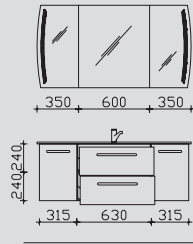

CT-S3E23-1370-17
BME006M13001
CT-WU08-1248-50

3.10