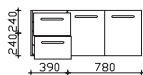

Nicht separat bestellbar!

Höhe	Breite	Tiefe	Bestell-Text	Anschlag	Korpusausführung
			EB-LH30-SET 33		

Waschtischunterschrank

2 Drehtüren, 2 Auszüge

mit TSS-FACHT-253 SET 1 kombinierbar 2 Sets möglich!

Höhe	Breite	Tiefe	Bestell-Text	Anschlag	Korpusausführung
480	1170	495	CT-WU10-1148-R-50		Comfort N