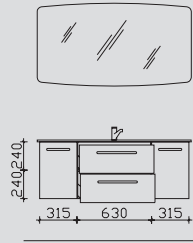

Kombinationsbeispiele

Waschtisch 1190 mm Variante Rechts

Waschtisch 1280 mm

3.7

CT-SP-1270
BRE006M12001
CT-WU03-1148-R-50

4.7

CT-SP-1370
BME006M13001
CT-WU08-1248-50

3.8