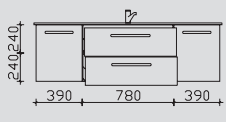

SEAE00112R
BRE006M12001
CT-WU03-1148-R-50

4.10

SEAE00113
BME006M13001
CT-WU08-1248-50

Kombinationsbeispiele

Waschtisch 1580 mm

5.7

CT-SP-1570
BME006M15901
CT-WU08-1548-50

5.8