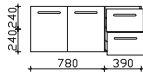

Nicht separat bestellbar!

Höhe	Breite	Tiefe	Bestell-Text	Anschlag	Korpusausführung
			EB-LH30-SET 33		

Waschtischunterschrank

2 Drehtüren, 2 Auszüge

mit TSS-FACHT-253 SET 1 kombinierbar 2 Sets möglich!

Höhe	Breite	Tiefe	Bestell-Text	Anschlag	Korpusausführung
480	1170	495	CT-WU10-1148-L-50		Comfort N