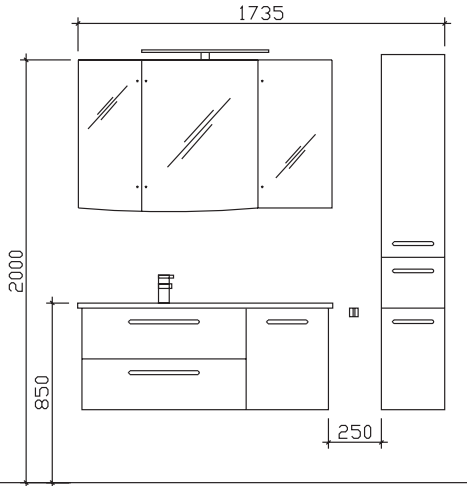

Block:

Maß in mm:
300/1200

- Front: Eiche Weiß quer Nachbildung
- Korpusfarbe: Eiche Weiß quer Nachbildung
- Akzentfarbe: /
- Korpusausführung: Comfort N
- Schubkasten: Metallzarge mit Softeinzug
- WT-Plattenfarbe: /
- Stollenfarbe: /
- Griff/Knopf: B2
- Montage: Wandhängend
- Archiv-Nr.: 1-CT-F45-1

Pos.	Stk.	Artikel-Nr. / Anschlag	Beschreibung
1	1	BLE006M12001	Mineralmarmor-Waschtisch weiß Becken links
2	1	CT-WU03-1148-L-50	Waschtischunterschrank 1 Drehtür, 2 Auszüge
3	1	SEAE00112L	Spiegelschrank 3-türig ohne Beleuchtung
4	1	EB-LS-AN-600F	Aufsatzleuchte LED Chrom Glanz
5	1	EB-L-WP 02	LED-Zusatzbeleuchtung für Waschplatz
6	1	ZLH08312E	LED-Zusatzbeleuchtung für Schattenfuge inkl.Bewegungssensor
7	1	ZKEFA343K	Kosmetikeinsatz 2-teilig Kunststoff Grau
8	1	CT-HTL-3016	L/R: Hochschrank 2 Drehtüren, 1 Auszug
9	1	HHWE 2-325	Handtuchhalter eckig, zur Wandmontage
10	1	EHM-23-C	Einhebelmischer Chrom Glanz

Änderungen und Irrtümer vorbehalten!