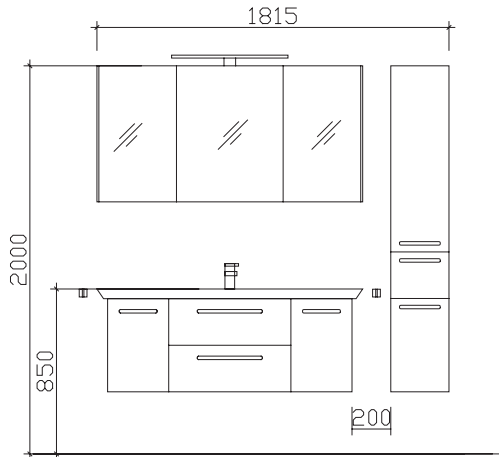

Änderungen und Irrtümer vorbehalten!

pelipal

MADE IN GERMANY

CONTEA

Block:

Maß in mm:
1370/300

- Front: Stahlgrau Metallic
- Korpusfarbe: Stahlgrau
- Akzentfarbe: /
- Korpuserführung: Comfort N
- Schubkasten: Metallzarge mit Softeinzug
- WT-Plattenfarbe: /
- Stollenfarbe: /
- Griff/Knopf: B2
- Montage: wandhängend
- Archiv-Nr.: 1-CT-F40-1-RET-UB