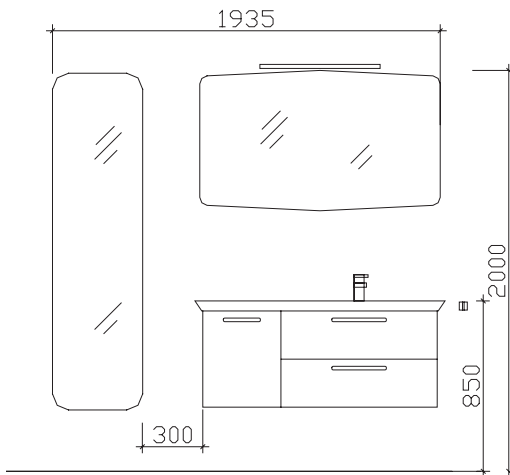

Änderungen und Irrtümer vorbehalten!

pelipal

MADE IN GERMANY

CONTEA

Block:

Maß in mm:
450/1248

Front: Sanremo Eiche Terra quer Nachbildung
 Korpusfarbe: Sanremo Eiche Terra quer Nachbildung
 Akzentfarbe: /
 Korpusausführung: Comfort N
 Schubkasten: Metallzarge mit Softeinzug
 WT-Plattenfarbe: /
 Stollenfarbe: /
 Griff/Knopf: B2
 Montage: wandhängend
 Archiv-Nr.: 1-CT-F37-1-RET