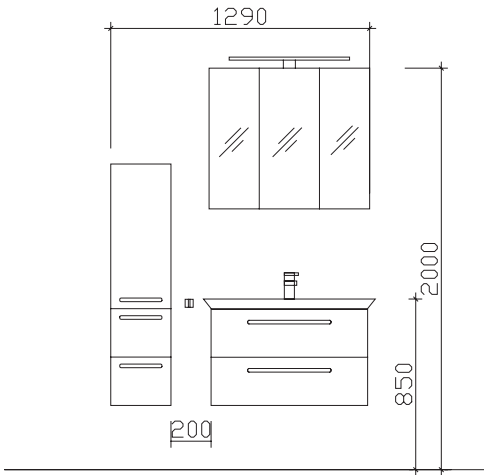

Alle Leuchten/elektrischen Komponenten dürfen nur in Kombination mit Produkten des Kataloges betrieben werden!

pelipal

MADE IN GERMANY

CONTEA

Block:

Maß in mm:
300/856

- Front: Graphit Struktur quer Nachbildung
 Korpusfarbe: Graphit Struktur quer Nachbildung
 Akzentfarbe: /
 Korpusausführung: Comfort N
 Schubkasten: Metallzarge mit Softeinzug
 WT-Plattenfarbe: /
 Stollenfarbe: /
 Griff/Knopf: B2
 Montage: wandhängend
 Archiv-Nr.: 1-CT-F38-1-RET-UB