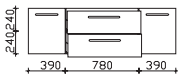

Höhe	Breite	Tiefe	Bestell-Text	Anschlag	Korpusausführung
480	1560	495	CT-WU08-1548-50		Comfort N

Kosmetikeinsatz

Kunststoff grau, 2-teilig, (Breite je 130 mm) optional für Schubkästen in Waschtischunterschrank