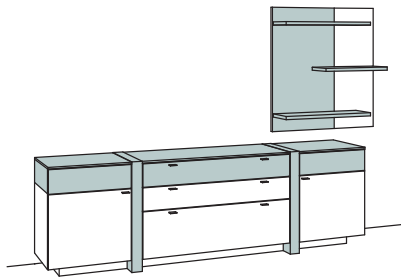

B 295 cm  
H 189 cm  
T 43/23 cm

**KOMBI-GESAMTPREIS**

-2476 Lack / Holz  
-7676 Holz

Kombination bestehend aus:

1x Sideboard albero-living	9544-
1x Hängetype albero-living	9529-

**BELEUCHTUNGS-PAKET:**

Komplette Beleuchtung inkl. Trafo, Verlängerung u. Funkdimmer **BL03-0000**