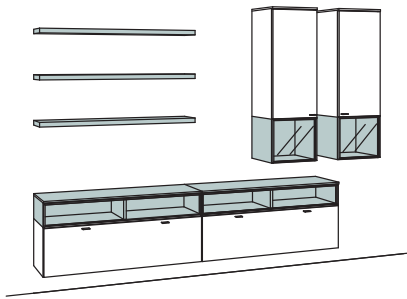

-7676 **Komplett:** Santanaeiche hell geölt, furniert

Verglasung: Klarglas, Griffe: Metall

**Kombination AB06-....**

B 280 cm  
H 190 cm  
T 33/20 cm

**KOMBI-GESAMTPREIS**

-2476 Lack / Holz  
-7676 Holz

Kombination bestehend aus: