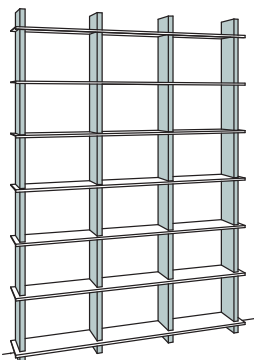

**Kombination AB02-....**

B 154 cm  
H 225 cm  
T 30 cm

**KOMBI-GESAMTPREIS**

**Lieferbare Ausführungen:**

- 2400 Lack weiß matt
- 2476 Lack weiß matt / Santanaeiche hell geölt\*

\*Bei Kombination von Lack + Holz:  
Böden immer in Lackfarbe / Stollen immer in Holzfarbe.