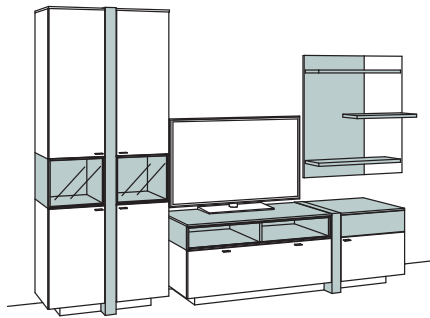

Wandboards immer in Holzfarbe.

**Kombination AB07-....**

**AB57-....** spiegelseitig zur Abbildung (preisgleich)

B 325 cm  
H 214 cm  
T 53/43/23 cm

**KOMBI-GESAMTPREIS**

-2476 Lack / Holz  
-7676 Holz

Kombination bestehend aus: