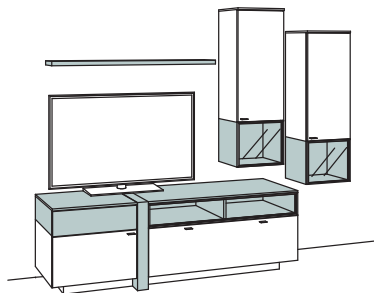

**Zusatzausstattung, wahlweise:**

1x Kabeldurchlass, Lowboard	9619-0000
-----------------------------	-----------

**Kombination AB05-....**

**AB55-....** spiegelseitig zur Abbildung (preisgleich)

B 249 cm  
H 198 cm  
T 53/33/20 cm