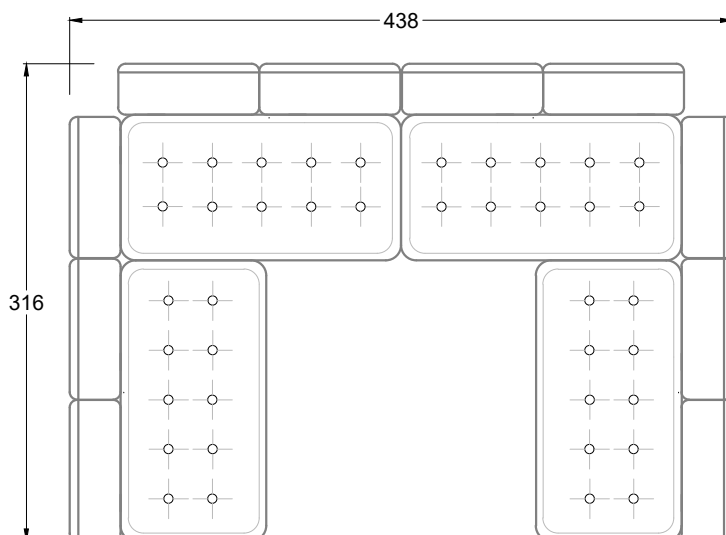

FN  
Sofa mit 2  
Lehnen und 2  
Armlehnen

F  
Sofa mit  
4 Lehnen

Xli  
Récamière  
3 Lehnen

Xre  
Récamière  
3 Lehnen

Rli  
Récamière  
2 Lehnen

Rre  
Récamière  
2 Lehnen

Day Bed  
Single

Day Bed  
Double  
2 Lehnen

Breites Sofa

Doppel-Ecke

Großes U

Ecke mit  
2 Arm- und  
3 Rückenlehnen  
2xFS-3xLR-2xLN

Ecke mit  
1 Arm- und  
4 Rückenlehnen  
2xFS-4xLR-1xLN

Ecke mit  
1 Arm- und  
5 Rückenlehnen  
2xFS-5xLR-1xLN

Ecke symmetrisch  
mit 1 Arm- und  
6 Rückenlehnen  
2xFS-1xES-6xLR-1xLN