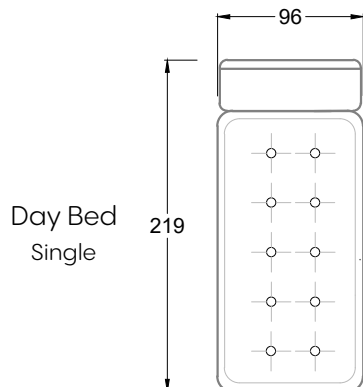

FN  
Sofa mit 2  
Lehnen und 2  
Armlehnen

F  
Sofa mit  
4 Lehnen

Xli  
Récamière  
3 Lehnen

Xre  
Récamière  
3 Lehnen

Rli  
Récamière  
2 Lehnen

Rre  
Récamière  
2 Lehnen

Day Bed  
Single

Day Bed  
Double  
2 Lehnen

Breites Sofa

Doppel-Ecke

Großes U

Ecke mit  
2 Arm- und  
3 Rückenlehnen  
2xFS-3xLR-2xLN

Ecke mit  
1 Arm- und  
4 Rückenlehnen  
2xFS-4xLR-1xLN

Ecke mit  
1 Arm- und  
5 Rückenlehnen  
2xFS-5xLR-1xLN

Ecke symmetrisch  
mit 1 Arm- und  
6 Rückenlehnen  
2xFS-1xES-6xLR-1xLN