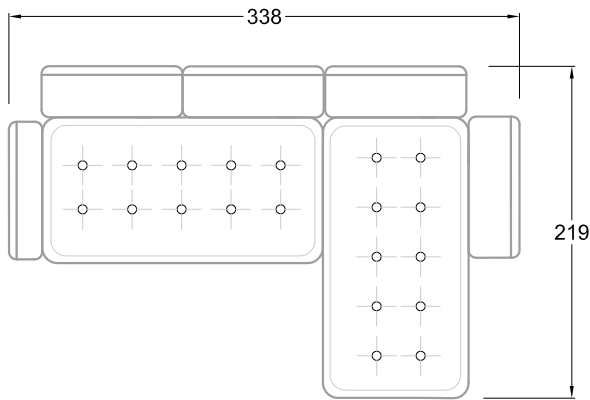

FN  
Sofa mit 2  
Lehnen und 2  
Armlehnen

F  
Sofa mit  
4 Lehnen

Xli  
Récamière  
3 Lehnen

Xre  
Récamière  
3 Lehnen

Rli  
Récamière  
2 Lehnen

Rre  
Récamière  
2 Lehnen

Day Bed  
Single

Day Bed  
Double  
2 Lehnen

Breites Sofa

Doppel-Ecke

Großes U

Ecke mit  
2 Arm- und  
3 Rückenlehnen  
2xFS-3xLR-2xLN

Ecke mit  
1 Arm- und  
4 Rückenlehnen  
2xFS-4xLR-1xLN

Ecke mit  
1 Arm- und  
5 Rückenlehnen  
2xFS-5xLR-1xLN

Ecke symmetrisch  
mit 1 Arm- und  
6 Rückenlehnen  
2xFS-1xES-6xLR-1xLN

Breites Sofa mit  
2 Arm- und  
4 Rückenlehnen  
2xFS-4xLR-2xLN

Sofa mit  
2 Arm- und 2 Rückenlehnen  
FS-2xLR-2xLN

Sofa mit  
1 Arm- und 3 Rückenlehnen  
FS-3xLR-1xLN

Kleine Ecke mit  
1 Arm- und 4 Rückenlehne  
1xFS-1xES-4xLR-1xLN