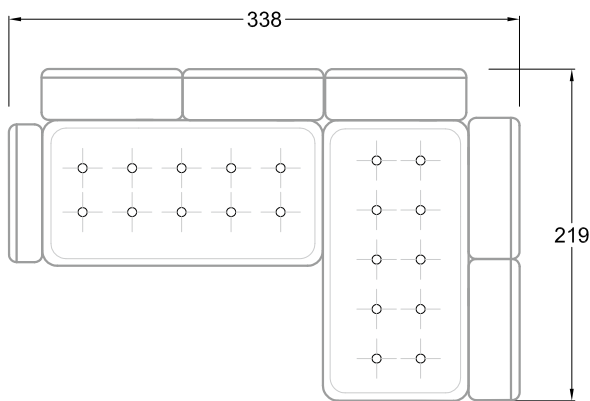

FN  
Sofa mit 2  
Lehnen und 2  
Armlehnen

F  
Sofa mit  
4 Lehnen

Xli  
Récamière  
3 Lehnen

Xre  
Récamière  
3 Lehnen

Rli  
Récamière  
2 Lehnen

Rre  
Récamière  
2 Lehnen

Day Bed  
Single

Day Bed  
Double  
2 Lehnen

Breites Sofa

Doppel-Ecke

Großes U

Ecke mit  
2 Arm- und  
3 Rückenlehnen  
2xFS-3xLR-2xLN

Ecke mit  
1 Arm- und  
4 Rückenlehnen  
2xFS-4xLR-1xLN

Ecke mit  
1 Arm- und  
5 Rückenlehnen  
2xFS-5xLR-1xLN

Ecke symmetrisch  
mit 1 Arm- und  
6 Rückenlehnen  
2xFS-1xES-6xLR-1xLN

Breites Sofa mit  
2 Arm- und  
4 Rückenlehnen  
2xFS-4xLR-2xLN

Sofa mit  
2 Arm- und 2 Rückenlehnen  
FS-2xLR-2xLN

Sofa mit  
1 Arm- und 3 Rückenlehnen  
FS-3xLR-1xLN

Kleine Ecke mit  
1 Arm- und 4 Rückenlehne  
1xFS-1xES-4xLR-1xLN