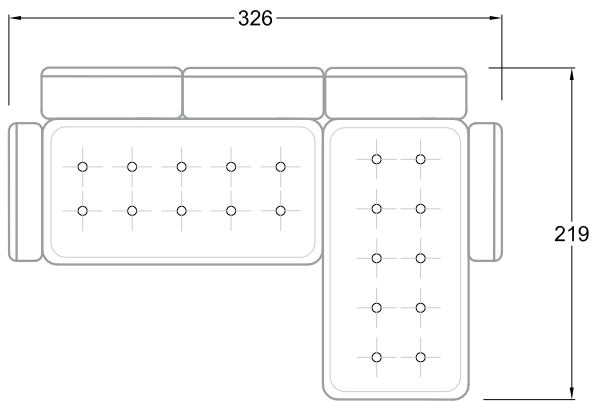

FN  
Sofa mit 2  
Lehnen und 2  
Armlehnen

F  
Sofa mit  
4 Lehnen

Xli  
Récamière  
3 Lehnen

Xre  
Récamière  
3 Lehnen

Rli  
Récamière  
2 Lehnen

Rre  
Récamière  
2 Lehnen

Day Bed  
Single

Day Bed  
Double  
2 Lehnen

Breites Sofa

Doppel-Ecke

Großes U

Ecke mit  
2 Arm- und  
3 Rückenlehnen  
2xFS-3xLR-2xLN

Ecke mit  
1 Arm- und  
4 Rückenlehnen  
2xFS-4xLR-1xLN

Ecke mit  
1 Arm- und  
5 Rückenlehnen  
2xFS-5xLR-1xLN

Ecke symmetrisch  
mit 1 Arm- und  
6 Rückenlehnen  
2xFS-1xES-6xLR-1xLN