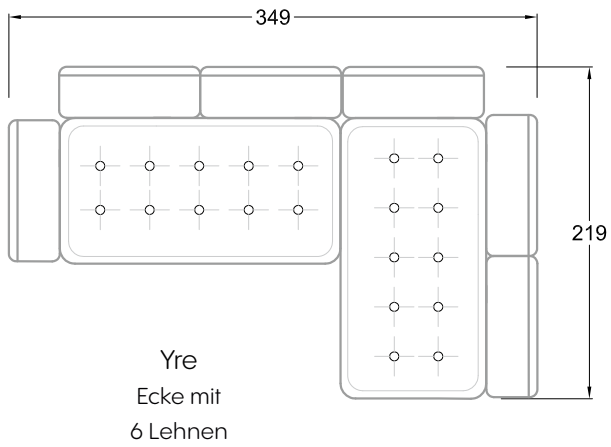

FN  
Sofa mit 2  
Lehnen und 2  
Armlehnen

F  
Sofa mit  
4 Lehnen

Xli  
Récamière  
3 Lehnen

Xre  
Récamière  
3 Lehnen

Rli  
Récamière  
2 Lehnen

Rre  
Récamière  
2 Lehnen

Day Bed  
Single

Day Bed  
Double  
2 Lehnen

Breites Sofa

Doppel-Ecke

Großes U

Ecke mit  
2 Arm- und  
3 Rückenlehnen  
2xFS-3xLR-2xLN

Ecke mit  
1 Arm- und  
4 Rückenlehnen  
2xFS-4xLR-1xLN

Ecke mit  
1 Arm- und  
5 Rückenlehnen  
2xFS-5xLR-1xLN

Ecke symmetrisch  
mit 1 Arm- und  
6 Rückenlehnen  
2xFS-1xES-6xLR-1xLN