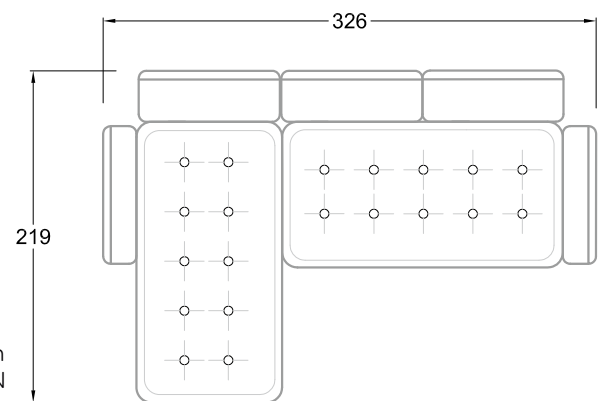

FN  
Sofa mit 2  
Lehnen und 2  
Armlehnen

F  
Sofa mit  
4 Lehnen

Xli  
Récamière  
3 Lehnen

Xre  
Récamière  
3 Lehnen

Rli  
Récamière  
2 Lehnen

Rre  
Récamière  
2 Lehnen

Day Bed  
Single

Day Bed  
Double  
2 Lehnen

Breites Sofa

Doppel-Ecke

Großes U

Ecke mit  
2 Arm- und  
3 Rückenlehnen  
2xFS-3xLR-2xLN

Ecke mit  
1 Arm- und  
4 Rückenlehnen  
2xFS-4xLR-1xLN

Ecke mit  
1 Arm- und  
5 Rückenlehnen  
2xFS-5xLR-1xLN

Ecke symmetrisch  
mit 1 Arm- und  
6 Rückenlehnen  
2xFS-1xES-6xLR-1xLN

Breites Sofa mit  
2 Arm- und  
4 Rückenlehnen  
2xFS-4xLR-2xLN

Sofa mit  
2 Arm- und 2 Rückenlehnen  
FS-2xLR-2xLN

Sofa mit  
1 Arm- und 3 Rückenlehnen  
FS-3xLR-1xLN

Kleine Ecke mit  
1 Arm- und 4 Rückenlehne  
1xFS-1xES-4xLR-1xLN