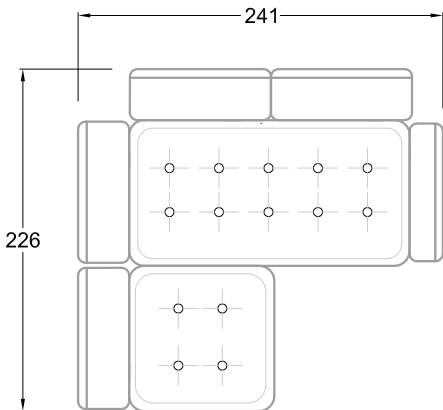

FN  
Sofa mit 2  
Lehnen und 2  
Armlehnen

F  
Sofa mit  
4 Lehnen

Xli  
Récamière  
3 Lehnen

Xre  
Récamière  
3 Lehnen

Rli  
Récamière  
2 Lehnen

Rre  
Récamière  
2 Lehnen

Day Bed  
Single

Day Bed  
Double  
2 Lehnen

Breites Sofa

Doppel-Ecke

Großes U

Ecke mit  
2 Arm- und  
3 Rückenlehnen  
2xFS-3xLR-2xLN

Ecke mit  
1 Arm- und  
4 Rückenlehnen  
2xFS-4xLR-1xLN

Ecke mit  
1 Arm- und  
5 Rückenlehnen  
2xFS-5xLR-1xLN

Ecke symmetrisch  
mit 1 Arm- und  
6 Rückenlehnen  
2xFS-1xES-6xLR-1xLN

Breites Sofa mit  
2 Arm- und  
4 Rückenlehnen  
2xFS-4xLR-2xLN

Sofa mit  
2 Arm- und 2 Rückenlehnen  
FS-2xLR-2xLN

Sofa mit  
1 Arm- und 3 Rückenlehnen  
FS-3xLR-1xLN

Kleine Ecke mit  
1 Arm- und 4 Rückenlehne  
1xFS-1xES-4xLR-1xLN