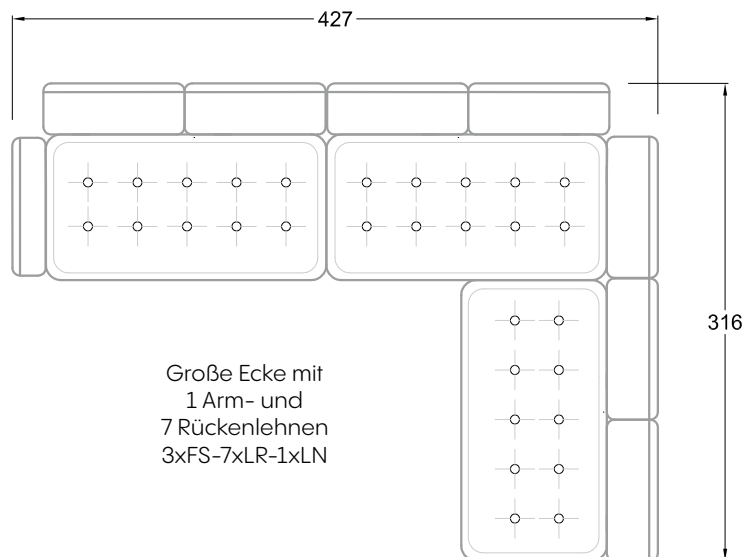

Breites Sofa

Doppel-Ecke

Großes U

Ecke mit  
2 Arm- und  
3 Rückenlehnen  
2xFS-3xLR-2xLN

Ecke mit  
1 Arm- und  
4 Rückenlehnen  
2xFS-4xLR-1xLN

Ecke mit  
1 Arm- und  
5 Rückenlehnen  
2xFS-5xLR-1xLN

Ecke symmetrisch  
mit 1 Arm- und  
6 Rückenlehnen  
2xFS-1xES-6xLR-1xLN

Breites Sofa mit  
2 Arm- und  
4 Rückenlehnen  
2xFS-4xLR-2xLN

Sofa mit  
2 Arm- und 2 Rückenlehnen  
FS-2xLR-2xLN

Sofa mit  
1 Arm- und 3 Rückenlehnen  
FS-3xLR-1xLN

Kleine Ecke mit  
1 Arm- und 4 Rückenlehne  
1xFS-1xES-4xLR-1xLN

Große Ecke mit  
1 Arm- und  
7 Rückenlehnen  
3xFS-7xLR-1xLN

**Ohlinda 118**  
Stuhlsessel

A 118  
Ohne Armlehnen

B 118  
Mit Armlehnen

**Ohlinda N 118E**  
Tisch

**Ohlinda N118R**  
Tisch