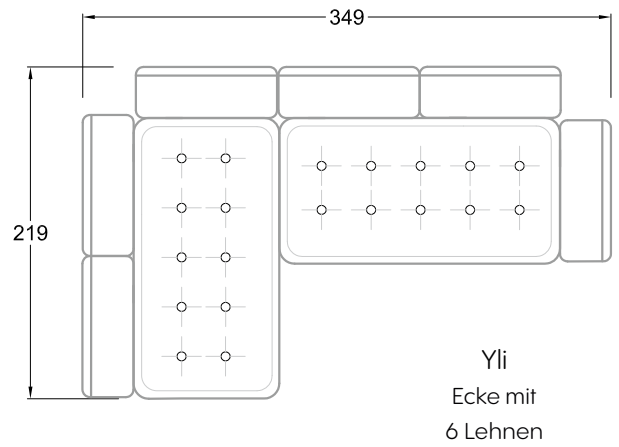

FN  
Sofa mit 2  
Lehnen und 2  
Armlehnen

F  
Sofa mit  
4 Lehnen

Xli  
Récamière  
3 Lehnen

Xre  
Récamière  
3 Lehnen

Rli  
Récamière  
2 Lehnen

Rre  
Récamière  
2 Lehnen

Day Bed  
Single

Day Bed  
Double  
2 Lehnen

Breites Sofa

Doppel-Ecke

Großes U

Ecke mit  
2 Arm- und  
3 Rückenlehnen  
2xFS-3xLR-2xLN

Ecke mit  
1 Arm- und  
4 Rückenlehnen  
2xFS-4xLR-1xLN

Ecke mit  
1 Arm- und  
5 Rückenlehnen  
2xFS-5xLR-1xLN

Ecke symmetrisch  
mit 1 Arm- und  
6 Rückenlehnen  
2xFS-1xES-6xLR-1xLN