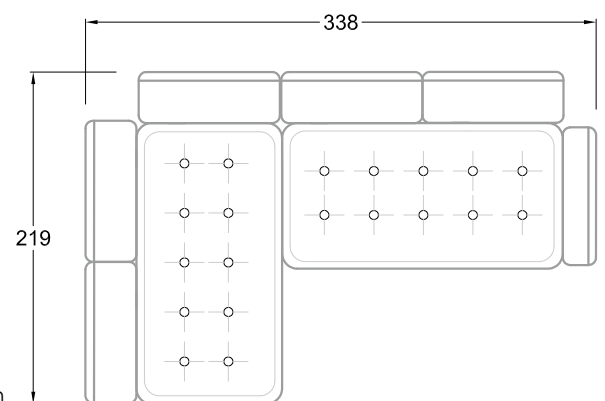

FN  
Sofa mit 2  
Lehnen und 2  
Armlehnen

F  
Sofa mit  
4 Lehnen

Xli  
Récamière  
3 Lehnen

Xre  
Récamière  
3 Lehnen

Rli  
Récamière  
2 Lehnen

Rre  
Récamière  
2 Lehnen

Day Bed  
Single

Day Bed  
Double  
2 Lehnen

Breites Sofa

Doppel-Ecke

Großes U

Ecke mit  
2 Arm- und  
3 Rückenlehnen  
2xFS-3xLR-2xLN

Ecke mit  
1 Arm- und  
4 Rückenlehnen  
2xFS-4xLR-1xLN

Ecke mit  
1 Arm- und  
5 Rückenlehnen  
2xFS-5xLR-1xLN

Ecke symmetrisch  
mit 1 Arm- und  
6 Rückenlehnen  
2xFS-1xES-6xLR-1xLN

Breites Sofa mit  
2 Arm- und  
4 Rückenlehnen  
2xFS-4xLR-2xLN

Sofa mit  
2 Arm- und 2 Rückenlehnen  
FS-2xLR-2xLN

Sofa mit  
1 Arm- und 3 Rückenlehnen  
FS-3xLR-1xLN

Kleine Ecke mit  
1 Arm- und 4 Rückenlehne  
1xFS-1xES-4xLR-1xLN