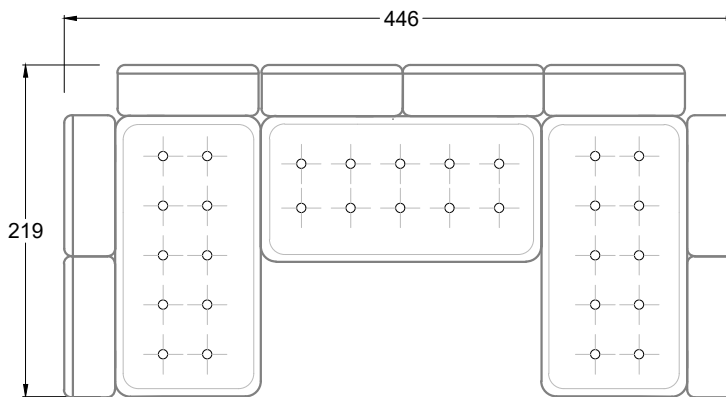

FN  
Sofa mit 2  
Lehnen und 2  
Armlehnen

F  
Sofa mit  
4 Lehnen

Xli  
Récamière  
3 Lehnen

Xre  
Récamière  
3 Lehnen

Rli  
Récamière  
2 Lehnen

Rre  
Récamière  
2 Lehnen

Day Bed  
Single

Day Bed  
Double  
2 Lehnen

Breites Sofa

Doppel-Ecke

Großes U

Ecke mit  
2 Arm- und  
3 Rückenlehnen  
2xFS-3xLR-2xLN

Ecke mit  
1 Arm- und  
4 Rückenlehnen  
2xFS-4xLR-1xLN

Ecke mit  
1 Arm- und  
5 Rückenlehnen  
2xFS-5xLR-1xLN

Ecke symmetrisch  
mit 1 Arm- und  
6 Rückenlehnen  
2xFS-1xES-6xLR-1xLN