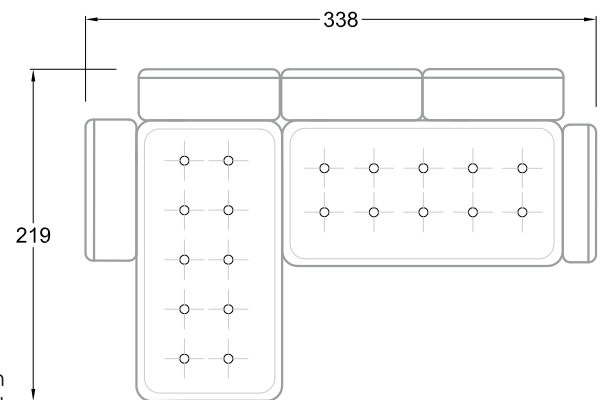

FN  
Sofa mit 2  
Lehnen und 2  
Armlehnen

F  
Sofa mit  
4 Lehnen

Xli  
Récamière  
3 Lehnen

Xre  
Récamière  
3 Lehnen

Rli  
Récamière  
2 Lehnen

Rre  
Récamière  
2 Lehnen

Day Bed  
Single

Day Bed  
Double  
2 Lehnen

Breites Sofa

Doppel-Ecke

Großes U

Ecke mit  
2 Arm- und  
3 Rückenlehnen  
2xFS-3xLR-2xLN

Ecke mit  
1 Arm- und  
4 Rückenlehnen  
2xFS-4xLR-1xLN

Ecke mit  
1 Arm- und  
5 Rückenlehnen  
2xFS-5xLR-1xLN

Ecke symmetrisch  
mit 1 Arm- und  
6 Rückenlehnen  
2xFS-1xES-6xLR-1xLN

Breites Sofa mit  
2 Arm- und  
4 Rückenlehnen  
2xFS-4xLR-2xLN

Sofa mit  
2 Arm- und 2 Rückenlehnen  
FS-2xLR-2xLN

Sofa mit  
1 Arm- und 3 Rückenlehnen  
FS-3xLR-1xLN

Kleine Ecke mit  
1 Arm- und 4 Rückenlehne  
1xFS-1xES-4xLR-1xLN