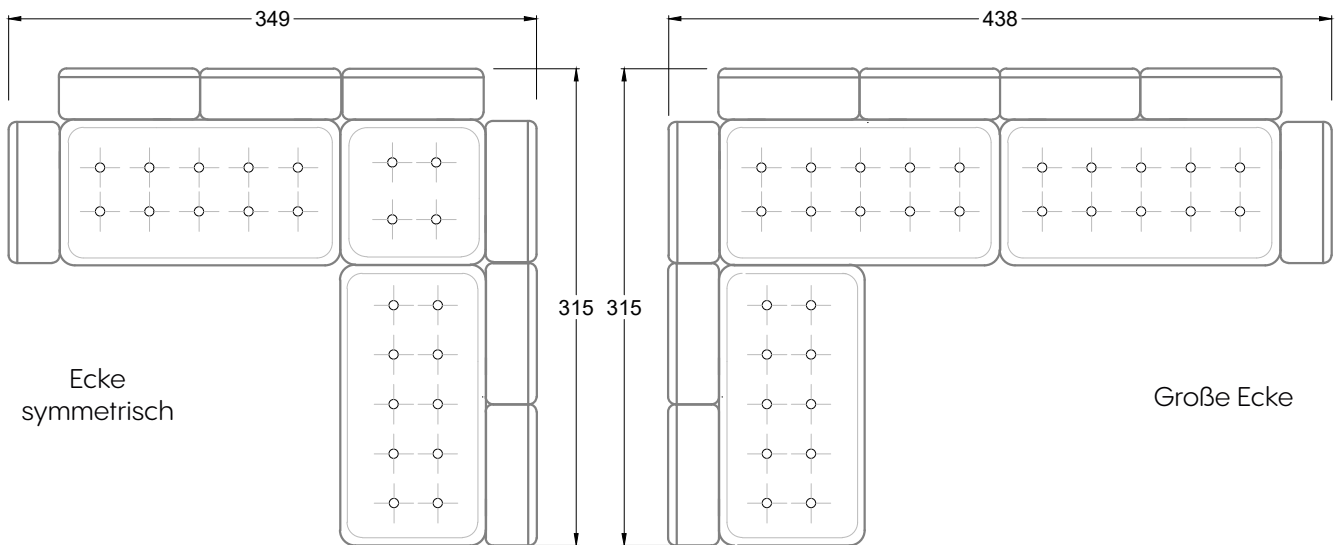

FN  
Sofa mit 2  
Lehnen und 2  
Armlehnen

F  
Sofa mit  
4 Lehnen

Xli  
Récamière  
3 Lehnen

Xre  
Récamière  
3 Lehnen

Rli  
Récamière  
2 Lehnen

Rre  
Récamière  
2 Lehnen

Day Bed  
Single

Day Bed  
Double  
2 Lehnen

Breites Sofa

Doppel-Ecke

Großes U

Ecke mit  
2 Arm- und  
3 Rückenlehnen  
2xFS-3xLR-2xLN

Ecke mit  
1 Arm- und  
4 Rückenlehnen  
2xFS-4xLR-1xLN

Ecke mit  
1 Arm- und  
5 Rückenlehnen  
2xFS-5xLR-1xLN

Ecke symmetrisch  
mit 1 Arm- und  
6 Rückenlehnen  
2xFS-1xES-6xLR-1xLN

Breites Sofa mit  
2 Arm- und  
4 Rückenlehnen  
2xFS-4xLR-2xLN

Sofa mit  
2 Arm- und 2 Rückenlehnen  
FS-2xLR-2xLN

Sofa mit  
1 Arm- und 3 Rückenlehnen  
FS-3xLR-1xLN

Kleine Ecke mit  
1 Arm- und 4 Rückenlehne  
1xFS-1xES-4xLR-1xLN