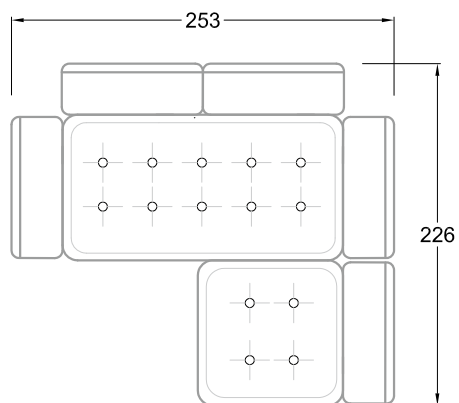

FN
Sofa mit 2
Lehnen und 2
Armlehnen

F
Sofa mit
4 Lehnen

Xli
Récamière
3 Lehnen

Xre
Récamière
3 Lehnen

Rli
Récamière
2 Lehnen

Rre
Récamière
2 Lehnen

Day Bed
Single

Day Bed
Double
2 Lehnen

Breites Sofa

Doppel-Ecke

Großes U

Ecke mit
2 Arm- und
3 Rückenlehnen
2xFS-3xLR-2xLN

Ecke mit
1 Arm- und
4 Rückenlehnen
2xFS-4xLR-1xLN

Ecke mit
1 Arm- und
5 Rückenlehnen
2xFS-5xLR-1xLN

Ecke symmetrisch
mit 1 Arm- und
6 Rückenlehnen
2xFS-1xES-6xLR-1xLN

Breites Sofa mit
2 Arm- und
4 Rückenlehnen
2xFS-4xLR-2xLN

Sofa mit
2 Arm- und 2 Rückenlehnen
FS-2xLR-2xLN

Sofa mit
1 Arm- und 3 Rückenlehnen
FS-3xLR-1xLN

Kleine Ecke mit
1 Arm- und 4 Rückenlehne
1xFS-1xES-4xLR-1xLN