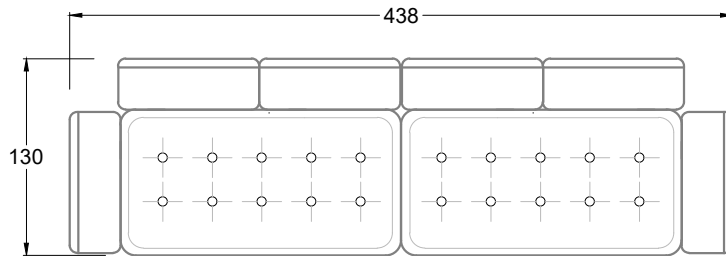

FN
Sofa mit 2
Lehnen und 2
Armlehnen

F
Sofa mit
4 Lehnen

Xli
Récamière
3 Lehnen

Xre
Récamière
3 Lehnen

Rli
Récamière
2 Lehnen

Rre
Récamière
2 Lehnen

Day Bed
Single

Day Bed
Double
2 Lehnen

Breites Sofa

Doppel-Ecke

Großes U

Ecke mit
2 Arm- und
3 Rückenlehnen
2xFS-3xLR-2xLN

Ecke mit
1 Arm- und
4 Rückenlehnen
2xFS-4xLR-1xLN

Ecke mit
1 Arm- und
5 Rückenlehnen
2xFS-5xLR-1xLN

Ecke symmetrisch
mit 1 Arm- und
6 Rückenlehnen
2xFS-1xES-6xLR-1xLN