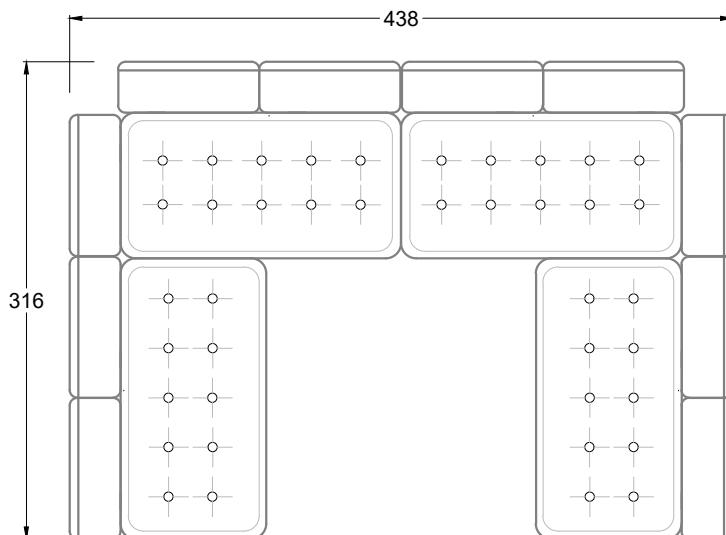

FN
Sofa mit 2
Lehnen und 2
Armlehnen

F
Sofa mit
4 Lehnen

Xli
Récamière
3 Lehnen

Xre
Récamière
3 Lehnen

Rli
Récamière
2 Lehnen

Rre
Récamière
2 Lehnen

Day Bed
Single

Day Bed
Double
2 Lehnen

Breites Sofa

Doppel-Ecke

Großes U

Ecke mit
2 Arm- und
3 Rückenlehnen
2xFS-3xLR-2xLN

Ecke mit
1 Arm- und
4 Rückenlehnen
2xFS-4xLR-1xLN

Ecke mit
1 Arm- und
5 Rückenlehnen
2xFS-5xLR-1xLN

Ecke symmetrisch
mit 1 Arm- und
6 Rückenlehnen
2xFS-1xES-6xLR-1xLN

Breites Sofa mit
2 Arm- und
4 Rückenlehnen
2xFS-4xLR-2xLN

Sofa mit
2 Arm- und 2 Rückenlehnen
FS-2xLR-2xLN

Sofa mit
1 Arm- und 3 Rückenlehnen
FS-3xLR-1xLN

Kleine Ecke mit
1 Arm- und 4 Rückenlehne
1xFS-1xES-4xLR-1xLN