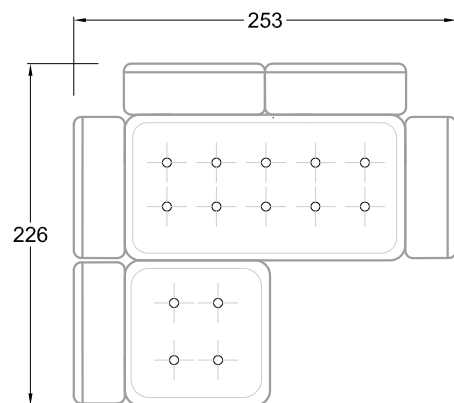

FN
Sofa mit 2
Lehnen und 2
Armlehnen

F
Sofa mit
4 Lehnen

Xli
Récamière
3 Lehnen

Xre
Récamière
3 Lehnen

Rli
Récamière
2 Lehnen

Rre
Récamière
2 Lehnen

Day Bed
Single

Day Bed
Double
2 Lehnen

Breites Sofa

Doppel-Ecke

Großes U

Ecke mit
2 Arm- und
3 Rückenlehnen
2xFS-3xLR-2xLN

Ecke mit
1 Arm- und
4 Rückenlehnen
2xFS-4xLR-1xLN

Ecke mit
1 Arm- und
5 Rückenlehnen
2xFS-5xLR-1xLN

Ecke symmetrisch
mit 1 Arm- und
6 Rückenlehnen
2xFS-1xES-6xLR-1xLN

Breites Sofa mit
2 Arm- und
4 Rückenlehnen
2xFS-4xLR-2xLN

Sofa mit
2 Arm- und 2 Rückenlehnen
FS-2xLR-2xLN

Sofa mit
1 Arm- und 3 Rückenlehnen
FS-3xLR-1xLN

Kleine Ecke mit
1 Arm- und 4 Rückenlehne
1xFS-1xES-4xLR-1xLN