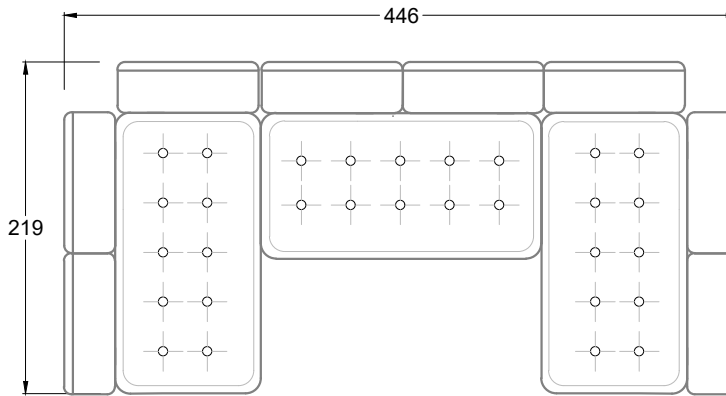

FN
Sofa mit 2
Lehnen und 2
Armlehnen

F
Sofa mit
4 Lehnen

Xli
Récamière
3 Lehnen

Xre
Récamière
3 Lehnen

Rli
Récamière
2 Lehnen

Rre
Récamière
2 Lehnen

Day Bed
Single

Day Bed
Double
2 Lehnen

Breites Sofa

Doppel-Ecke

Großes U

Ecke mit
2 Arm- und
3 Rückenlehnen
2xFS-3xLR-2xLN

Ecke mit
1 Arm- und
4 Rückenlehnen
2xFS-4xLR-1xLN

Ecke mit
1 Arm- und
5 Rückenlehnen
2xFS-5xLR-1xLN

Ecke symmetrisch
mit 1 Arm- und
6 Rückenlehnen
2xFS-1xES-6xLR-1xLN