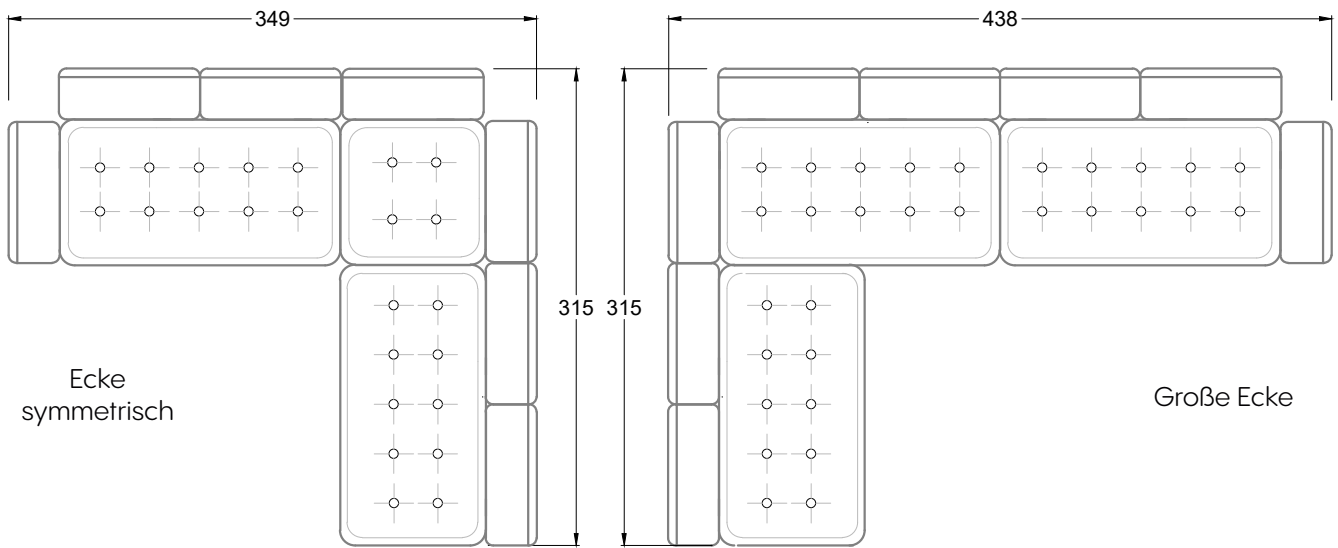

FN
Sofa mit 2
Lehnen und 2
Armlehnen

F
Sofa mit
4 Lehnen

Xli
Récamière
3 Lehnen

Xre
Récamière
3 Lehnen

Rli
Récamière
2 Lehnen

Rre
Récamière
2 Lehnen

Day Bed
Single

Day Bed
Double
2 Lehnen

Breites Sofa

Doppel-Ecke

Großes U

Ecke mit
2 Arm- und
3 Rückenlehnen
2xFS-3xLR-2xLN

Ecke mit
1 Arm- und
4 Rückenlehnen
2xFS-4xLR-1xLN

Ecke mit
1 Arm- und
5 Rückenlehnen
2xFS-5xLR-1xLN

Ecke symmetrisch
mit 1 Arm- und
6 Rückenlehnen
2xFS-1xES-6xLR-1xLN

Breites Sofa mit
2 Arm- und
4 Rückenlehnen
2xFS-4xLR-2xLN

Sofa mit
2 Arm- und 2 Rückenlehnen
FS-2xLR-2xLN

Sofa mit
1 Arm- und 3 Rückenlehnen
FS-3xLR-1xLN

Kleine Ecke mit
1 Arm- und 4 Rückenlehne
1xFS-1xES-4xLR-1xLN