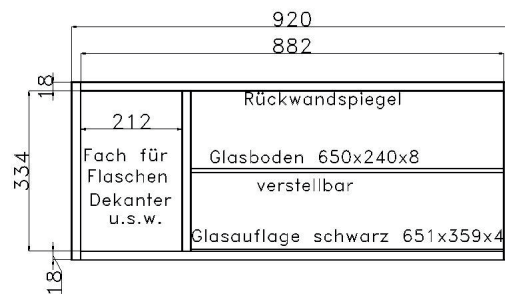

Barfach
Korpusbreite 69cm

Ansicht von vorn

Barfach
Korpusbreite 92cm

Ansicht von vorn

Schreibfach –Korpusbreite 69cm

Ansicht von vorn

Ansicht von oben

Schreibfach –Korpusbreite 92cm