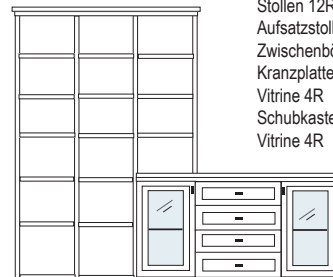

1. bestehend aus:
2. Stollen 12R 2 x 2820
   - Aufsatzstollen 2 x 2817
   - Zwischenböden 13 x 2801
   - Kranzplatte 12 x 5001
   - Vitrine 4R 1 x L0413 H/G*
   - Schubkastenelement 4R 1 x 0408
   - Vitrine 4R 1 x R0414 H/G*

PH660

1. mögliches Zubehör:
2. Spiegelrückwand für Vitrinen 2 x 9017
   - 1er Set Glaskantenbeleuchtung 1 x 9521
   - 1er Set Holzbodenbeleuchtung 1 x 9321
   - 5er Set Holzbodenbeleuchtung 2 x 9325
   - 3er Set Holzbodenbeleuchtung 1 x 9323

* H/G= Holzböden oder Glasböden hinter Vitrinentüren, bitte angeben!