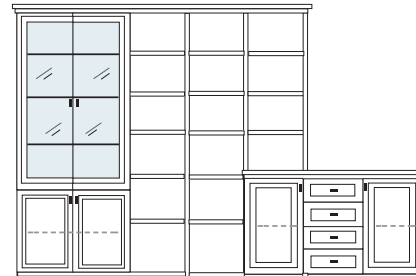

1. bestehend aus:
2. Vitrinenschrank 12R 1 x 1378 H/G*
   - Stollen 12R 1 x 2820
   - Aufsatzstollen 2 x 2817
   - Zwischenböden 13 x 2801
   - Kranzplatte 12 x 5001
   - Schrank 4R 1 x L0419
   - Schubkastenelement 4R 1 x 0427
   - Schrank 4R 1 x R0420

PH 683

1. mögliches Zubehör:
2. Spiegelrückwand für Vitrine 1 x 9014
   - 3er Set Glaskantenbeleuchtung 1 x 9543
   - 3er Set Holzbodenbeleuchtung 1 x 9343
   - 5er Set Holzbodenbeleuchtung 2 x 9325
   - 3er Set Holzbodenbeleuchtung 1 x 9323
   - Vollauszug pro Schubkasten 1 x 9191
   - Funkfernbedienung 1 x 9185

PG1 PG2 PG3

PG1 PG2 PG3

B 368 H 222 T 42/28.5cm