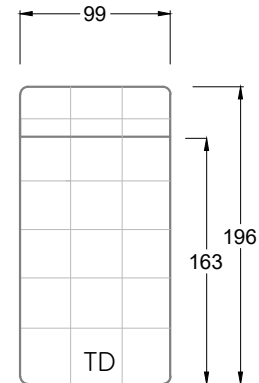

Gensingen, Deutschland

Möbel Letz GmbH  
Am Gewerbepark 11  
06895 Zahna-Elster

Tel.: 035383 - 6018 50

Fax.: 035383 - 6018 17

Tiefe 95 cm

Tiefe 128 cm

Tiefe 194 cm

Einzelsofas

Tiefe 95 cm