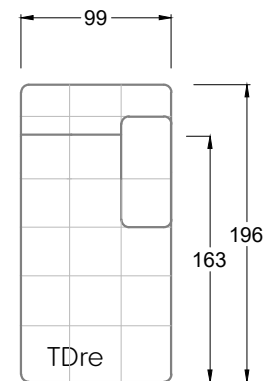

Gensingen, Deutschland

Möbel Letz GmbH  
Am Gewerbepark 11  
06895 Zahna-Elster

Tel.: 035383 - 6018 50

Fax.: 035383 - 6018 17

Tiefe 95 cm

Tiefe 128 cm

Tiefe 194 cm

Einzelsofas

Tiefe 95 cm