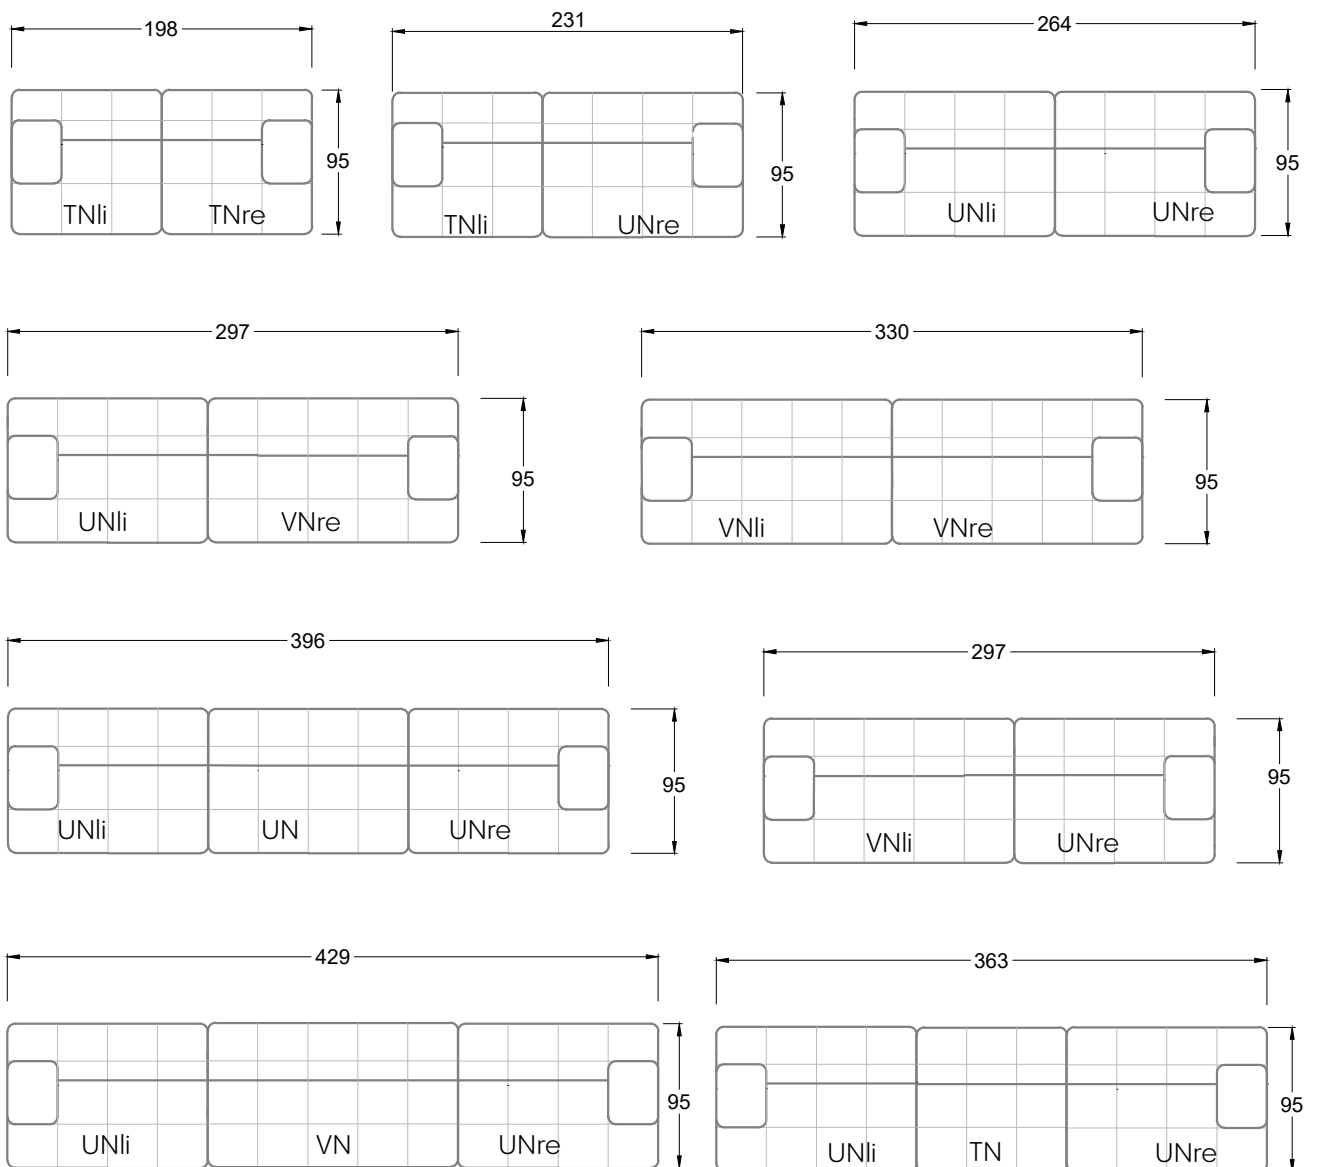

Gensingen, Deutschland

Möbel Letz GmbH  
Am Gewerbepark 11  
06895 Zahna-Elster

Tel.: 035383 - 6018 50

Fax.: 035383 - 6018 17

Tiefe 95 cm

Tiefe 128 cm

Tiefe 194 cm

Einzelsofas

Tiefe 95 cm