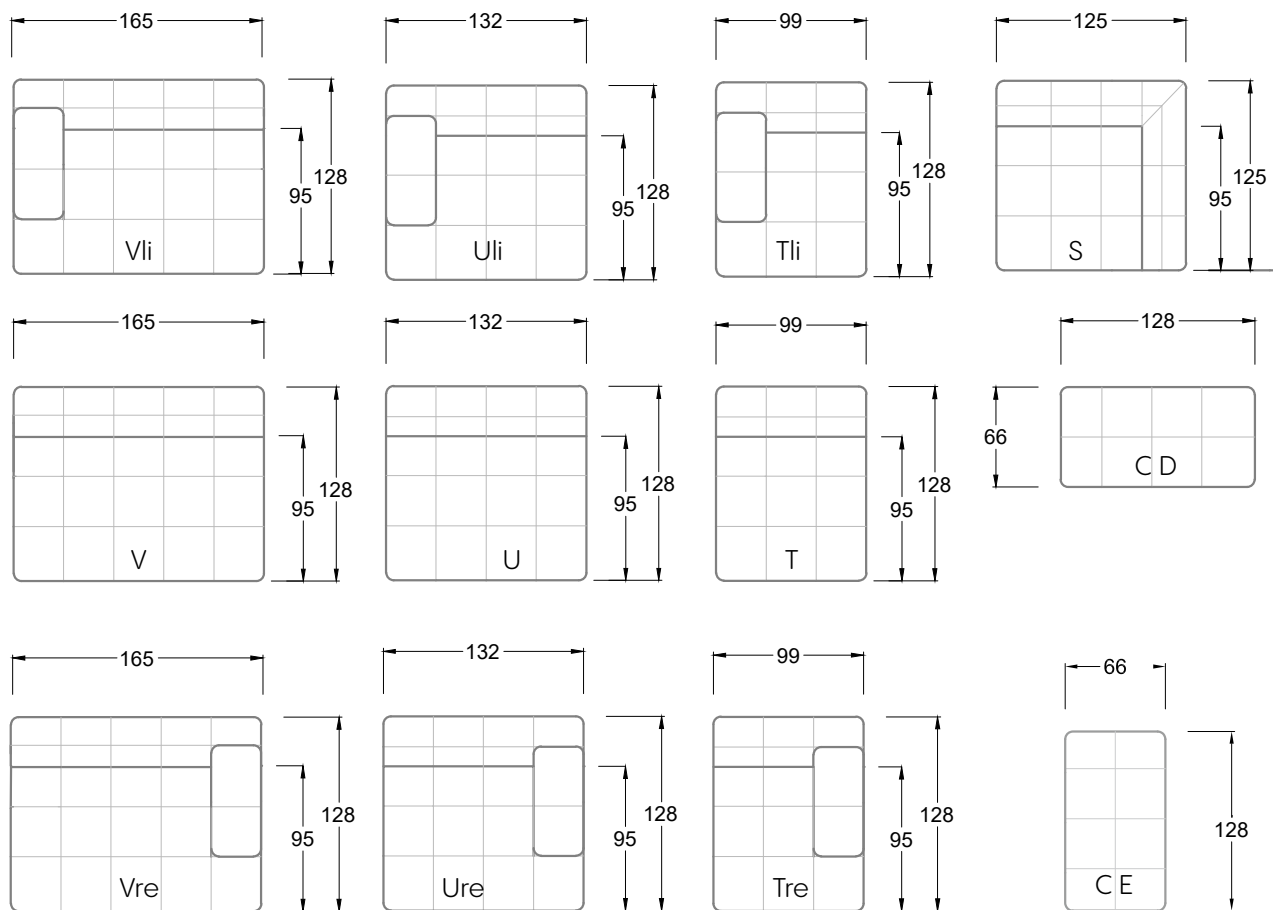

Gensingen, Deutschland

Möbel Letz GmbH  
Am Gewerbepark 11  
06895 Zahna-Elster

Tel.: 035383 - 6018 50

Fax.: 035383 - 6018 17

Tiefe 95 cm

Tiefe 128 cm

Tiefe 194 cm

Einzelsofas

Tiefe 95 cm