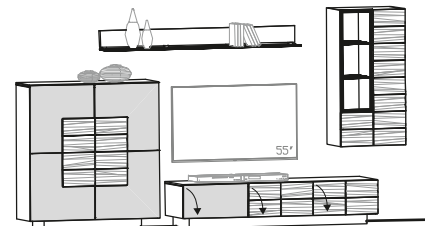

Vorschlag 287	B/T/H in cm: 372 / 55,2 / 202	Abdeckplatte		Glasplatte		Holzplatte			
		Glasfarbe	montegrau	optiwhite	montegrau	optiwhite			
		Artikelnummer wie Abbildung	NV287-M-L-PM	NV287-O-L-PO	NV287-M-L-PH	NV287-O-L-PH			
		Artikelnummer spiegelbildlich	NV287-M-R-PM	NV287-O-R-PO	NV287-M-R-PH	NV287-O-R-PH			
		Kabelmanagement (N-K)							
		Glasrückwand (N-R3)							
		Beleuchtung mit Schalter (N-LS3H, N-LS19)							
		Beleuchtung mit Funk u. Dimmer (N-LF3H, N-LF19)							
		Schublade 64 für Lowboard (NLS)							
		Vorschlag (Abb.) bestehend aus: <table border="0" style="width: 100%;"> <tr> <td style="width: 33%;">1x NH128G</td> <td style="width: 33%;">Highboard 128, Glasüren</td> <td></td> </tr> <tr> <td>1x NLGHH</td> <td>Lowboard mit 3 Klappen, 192 cm</td> <td></td> </tr> <tr> <td>1x NHE64-R</td> <td>Hängeelement 64/128, 1-türig, Türanschlag rechts</td> <td></td> </tr> <tr> <td>1x NWB19</td> <td>Wandbord 192</td> <td></td> </tr> </table>