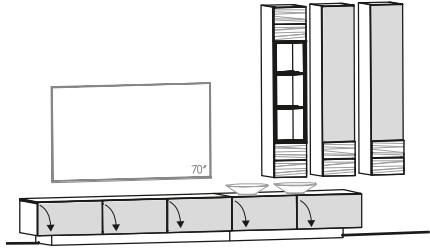

Vorschlag 282	B/T/H in cm: 368 / 54,1 / 218	Abdeckplatte		Glasplatte		Holzplatte			
		Glasfarbe	montegrau	optiwhite	montegrau	optiwhite			
		Artikelnummer wie Abbildung	NV282-M-L-PM	NV282-O-L-PO	NV282-M-L-PH	NV282-O-L-PH			
		Artikelnummer spiegelbildlich	NV282-M-R-PM	NV282-O-R-PO	NV282-M-R-PH	NV282-O-R-PH			
		Kabelmanagement (N-K)							
		Glasrückwand (N-R3)							
		3x LED-Spot mit Schalter (N-LS3H)							
		3x LED-Spot mit Funk und Dimmer (N-LF3H)							
		Schublade 64 für Lowboard (NLS)							
		Vorschlag (Abb.) bestehend aus: <table border="0" style="width: 100%;"> <tr> <td style="width: 33%;">1x NLGGG</td> <td style="width: 33%;">Lowboard mit 3 Glasklappen 192 cm</td> </tr> <tr> <td>1x NLGG</td> <td>Lowboard mit 2 Glasklappen 128 cm</td> </tr> <tr> <td>1x NHE32-R</td> <td>Hängeelement 32/160, Parsolglastür, Türanschlag rechts</td> </tr> <tr> <td>1x NHE32G-R</td> <td>Hängeelement 32/160, Glastür, Türanschlag rechts</td> </tr> <tr> <td>1x NHE32G-R</td> <td>Hängeelement 32/160, Glastür, Türanschlag rechts</td> </tr> </table>