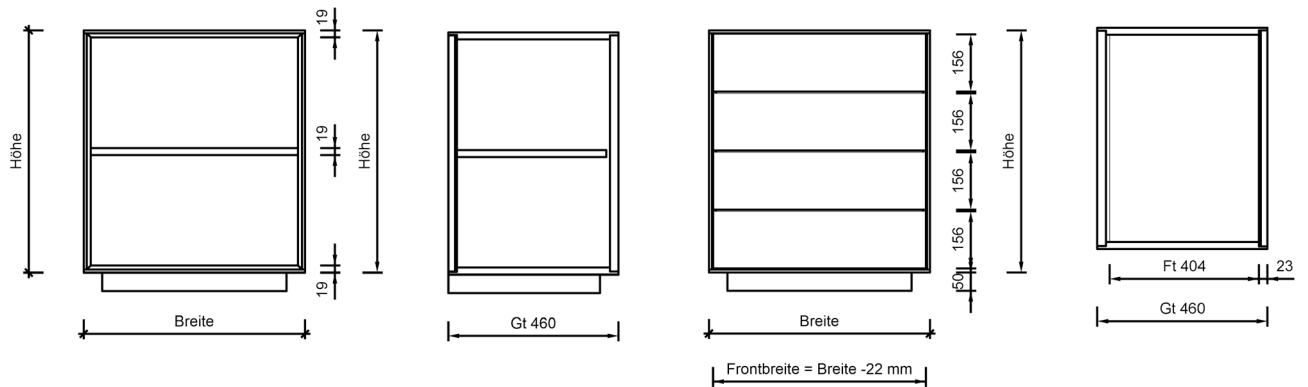

Produktbeschreibung

Variable Frontgestaltung PURO

Mittelseite	0	0	0	1	1	1	1	2	1	2	1	3	3	
Korpushöhen in cm	H12 (193,6)		T1 T2		T1 T2	T1 T2								
	H11 (177,6)		T1 T2		T1 T2	T1 T2								
	H10 (161,6)		T1 T2		T1 T2	T1 T2								
	H9 (145,6)		T1 T2		T1 T2	T1 T2								
	H8 (129,6)	T1 T2	T1 T2	T1 T2	T1 T2	T1 T2								
	H7 (113,6)	T1 T2	T1 T2	T1 T2	T1 T2	T1 T2	T1 T2	T1 T2						
	H6 (97,6)	T1 T2	T1 T2	T1 T2	T1 T2	T1 T2	T1 T2	T1 T2						
	H5 (81,6)	T1 T2	T1 T2	T1 T2	T1 T2	T1 T2	T1 T2	T1 T2						
	H4 (65,6)	T1 T2 T3	T1 T2 T3	T1 T2 T3	T1 T2 T3	T1 T2 T3	T1 T2 T3	T1 T2 T3	T1 T2 T3	T1 T2 T3	T1 T2 T3	T1 T2 T3	T1 T2 T3	T1 T2 T3
	H3 (49,6)	T1 T2 T3	T1 T2 T3	T1 T2 T3	T1 T2 T3	T1 T2 T3	T1 T2 T3	T1 T2 T3	T1 T2 T3	T1 T2 T3	T1 T2 T3	T1 T2 T3	T1 T2 T3	T1 T2 T3
	H2 (33,6)	T1 T2 T3	T1 T2 T3	T1 T2 T3	T1 T2 T3	T1 T2 T3	T1 T2 T3	T1 T2 T3	T1 T2 T3	T1 T2 T3	T1 T2 T3	T1 T2 T3	T1 T2 T3	T1 T2 T3
	H1,5 (25,6)	T1 T2 T3	T1 T2 T3	T1 T2 T3	T1 T2 T3	T1 T2 T3	T1 T2 T3	T1 T2 T3	T1 T2 T3	T1 T2 T3	T1 T2 T3	T1 T2 T3	T1 T2 T3	T1 T2 T3
	H1 (17,6)	T1 T2 T3	T1 T2 T3	T1 T2 T3	T1 T2 T3	T1 T2 T3	T1 T2 T3	T1 T2 T3	T1 T2 T3	T1 T2 T3	T1 T2 T3	T1 T2 T3	T1 T2 T3	T1 T2 T3
	40,0	60,0	80,0	98,1	118,1	138,1	158,1	176,2	178,1	196,2	198,1	214,3	234,3	
Korpusbreiten in cm														

T1 = Korpustiefe 35,0 cm

T2 = Korpustiefe 46,0 cm

T3 = Korpustiefe 55,5 cm