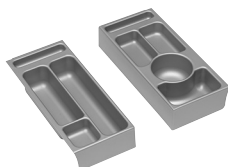

Höhe	Breite	Tiefe	Bestell-Text	Anschlag	KorpUSAusführung	PG 1	PG 2	PG 3
53	130	293	TSS-FACHT-293-SET 1			-		

Überbau 800 mm

Spiegelschrank

inkl. LED-Aufsatzleuchte, 12V LED, LM LED, 7W
 2 Drehtüren, einfach verspiegelt, mit Facettenschliff, 2 Glaseinlegeböden
 Schalter/Steckdose
 Anschlag von links: L R
 Abb. zeigt links