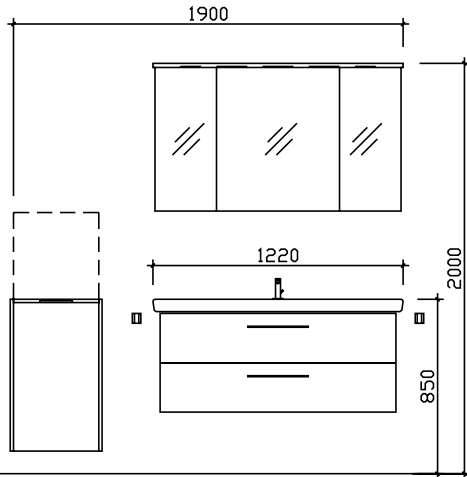

05252/848-0

05252/848-158

Block:

Maß in mm:

432/1220

Energieeffizienzangaben siehe Typenplan

- Front: Riviera Eiche quer Nachbildung
- Korpusfarbe: Riviera Eiche quer Nachbildung
- Akzentfarbe: /
- Korpusausführung: Comfort N
- Schubkasten: Metallzarge mit Softeinzug
- WT-Plattenfarbe: /
- Stollenfarbe: /
- Griff/Knopf: A1
- Montage: wandhängend
- Archiv-Nr.: 1-6005AG-F24-F1-RET