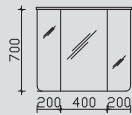

3.3

AG-SPS 16   0
SWT 201301-820   0
AG-WTUSL 03   0