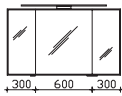

Überbau 1200 mm

Spiegelschrank

inkl. LED-Aufsatzleuchte, 12V LED, LM LED, 10W
3 Drehtüren, einfach verspiegelt, mit Facettenschliff, 6 Glaseinlegeböden
Schalter/Steckdose
Anschlag von links: R L L

Höhe	Breite	Tiefe	Bestell-Text	Anschlag	KorpUSAusführung	PG 1	PG 2	PG 3
703	1200	170	AG-SPS 02		Comfort N	-