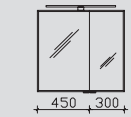

Alle Leuchten/elektrischen Komponenten dürfen nur in Kombination mit Produkten des Kataloges betrieben werden!

Produktfotos

Kombinationsbeispiele

Waschtisch 820 mm

3.2

AG-SPS 15 0
 SWT 201301-820 0
 AG-WTUSL 03 0