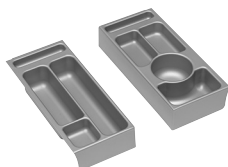

Höhe	Breite	Tiefe	Bestell-Text	Anschlag	Korpusausführung	PG 1	PG 2	PG 3
53	130	293	TSS-FACHT-293-SET 1			-		

Überbau 800 mm

Spiegelschrank

inkl. LED-Aufsatzleuchte, 12V LED, LM LED, 7W
 2 Drehtüren, einfach verspiegelt, mit Facettenschliff, 2 Glaseinlegeböden
 Schalter/Steckdose
 Anschlag von links: L R
 Abb. zeigt links