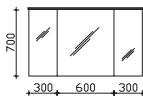

Spiegelschrank

inkl. LED-Beleuchtung im Kranz, 12V LED, LM LED, 14W
Kranzbreite: 1220 mm, Kranztiefe: 285 mm
3 Drehtüren, einfach verspiegelt, 6 Glaseinlegeböden
Schalter/Steckdose
Anschlag von links: R L L

Höhe	Breite	Tiefe	Bestell-Text	Anschlag	KorpUSAusführung	PG 1	PG 2	PG 3
720	1200	170	AG-SPS 12		Comfort N	-		

LED-Zusatzbeleuchtung

zur Waschplatzbeleuchtung, 12V LED, LM LED, 3,2W
optional einsetzbar zu:
AG-SPS 02, AG-SPS 04, AG-SPS 12 und AG-SPS 27

Nicht separat bestellbar!

Höhe	Breite	Tiefe	Bestell-Text	Anschlag	KorpUSAusführung	PG 1	PG 2	PG 3
	650		EB-L-WP 02			-