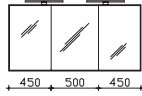

Spiegelschrank

inkl. 2 LED-Aufsatzleuchten, 12V LED, LM LED, 2x 4,5W
3 Drehtüren, einfach verspiegelt, mit Facettenschliff, 6 Glaseinlegeböden
Schalter/Steckdose von außen steuerbar, wählbare Modul Positionen:
zwei außen (ZA), zwei unten (ZU)
Anschlag von links: R L L

Höhe	Breite	Tiefe	Bestell-Text	Anschlag	KorpUSAusführung	PG 1	PG 2	PG 3
703	1400	150	AG-SPS 29-ZA		Comfort N	-		
703	1400	150	AG-SPS 29-ZU		Comfort N	-