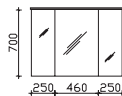

Spiegelschrank

inkl. LED-Beleuchtung im Kranz, 12V LED, LM LED, 14W
Kranzbreite: 980 mm, Kranztiefe: 285 mm
3 Drehtüren, einfach verspiegelt, 6 Glaseinlegeböden
Schalter/Steckdose
Anschlag von links: R L L

Höhe	Breite	Tiefe	Bestell-Text	Anschlag	KorpUSAusführung	PG 1	PG 2	PG 3
720	960	170	AG-SPS 11		Comfort N	-		

LED-Zusatzbeleuchtung

zur Waschplatzbeleuchtung, 12V LED, LM LED, 3,2W
optional einsetzbar zu:
AG-SPS 01, AG-SPS 03, AG-SPS 11 und AG-SPS 26

Nicht separat bestellbar!

Höhe	Breite	Tiefe	Bestell-Text	Anschlag	KorpUSAusführung	PG 1	PG 2	PG 3
	650		EB-L-WP 02			-