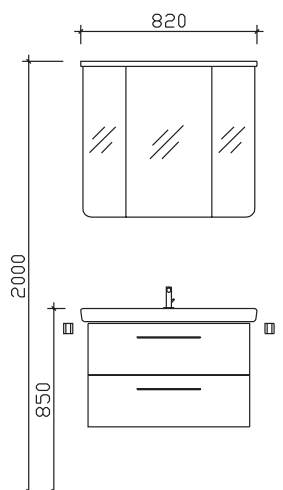

Maß in mm:
820

Energieeffizienzangaben siehe Typenplan

Front: Riviera Eiche quer Nachbildung
Korpusfarbe: Riviera Eiche quer Nachbildung
Akzentfarbe: /
Korpusausführung: Comfort N
Schubkasten: Metallzarge mit Softeinzug
WT-Plattenfarbe: /
Stollenfarbe: /
Griff/Knopf: A1
Montage: wandhängend
Archiv-Nr.: 1-6005-R10-1