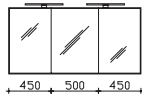

Überbau 1370 mm

Spiegelschrank

inkl. 2 LED-Aufsatzleuchten, 12V LED, LM LED, 2x 4,5W
3 Drehtüren, einfach verspiegelt, mit Facettenschliff, 6 Glaseinlegeböden
Schalter/Steckdose
Anschlag von links: R L L

Höhe	Breite	Tiefe	Bestell-Text	Anschlag	KorpUSAusführung	PG 1	PG 2	PG 3
703	1400	150	AG-SPS 28		Comfort N	-