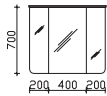

Spiegelschrank

inkl. LED-Aufsatzleuchte, 12V LED, LM LED, 7W
2 Drehtüren, einfach verspiegelt, mit Facettenschliff, 2 Glaseinlegeböden
Schalter/Steckdose von außen steuerbar
Wählbare Modul Positionen:
rechts außen (RA), links außen (LA) oder unten (UN)
Anschlag von links: L R
Abb. zeigt links

Höhe	Breite	Tiefe	Bestell-Text	Anschlag	Korpusausführung	PG 1	PG 2	PG 3
703	750	170	AG-SPS 25-RA	L/R	Comfort N	-		
703	750	170	AG-SPS 25-LA	L/R	Comfort N	-		
703	750	170	AG-SPS 25-UN	L/R	Comfort N	-