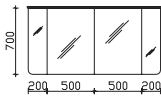

Spiegelschrank

inkl. LED-Beleuchtung im Kranz, 12V LED, LM LED, 8W
Kranzbreite: 1420 mm, Kranztiefe: 255 mm
4 Drehtüren, einfach verspiegelt, 8 Glaseinlegeböden
Schalter/Steckdose
Anschlag von links: R R L L

Höhe	Breite	Tiefe	Bestell-Text	Anschlag	KorpUSAusführung	PG 1	PG 2	PG 3
724	1400	150	AG-SPS 30		Comfort N	-		

LED-Zusatzbeleuchtung

zur Waschplatzbeleuchtung, 12V LED, LM LED, 1,7W
optional einsetzbar zu:
AG-SPS 28, AG-SPS 29 und AG-SPS 30
(Immer nur 2 Stück bestellbar!)

Nicht separat bestellbar!

Höhe	Breite	Tiefe	Bestell-Text	Anschlag	KorpUSAusführung	PG 1	PG 2	PG 3
	350		EB-L-WP 04			-