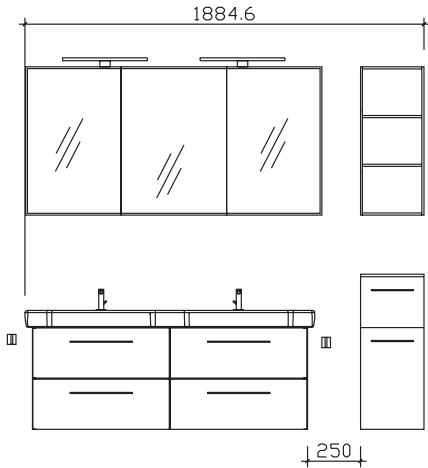

Kunde:

Lieferant:

PELIPAL GmbH
Hans-Wilhelm-Peters-Straße 2
33189 Schlangen

Datum:

Laufzeit:

Lieferzeit:

Tel.:

Fax:

Mindestbestellwert:

Frachtkosten:

Incoterm:

30 Arbeitstage

05252/848-0

05252/848-158

Block:

Maß in mm:

1370/300

Energieeffizienzangaben siehe Typenplan

Front: Eiche Weiß quer Nachbildung
Korpusfarbe: Eiche Weiß quer Nachbildung
Akzentfarbe: /
Korpusausführung: Comfort N
Schubkasten: Metallzarge mit Softeinzug
WT-Plattenfarbe: /
Stollenfarbe: /
Griff/Knopf: A1
Montage: Wandhängend
Archiv-Nr.: 1-6005-RI-1-UB

Pos.	Stk.	Artikel-Nr. / Anschlag	Beschreibung	Comfort N Punkte
1	1	SDWT 201301-1370	Keramikwaschtisch weiß	0
2	1	AG-WTUSL 04	Waschtischunterschrank 4 Auszüge	0
3	1	AG-SPS 29-ZA	Spiegelschrank 3-türig inkl. 2 LED-Aufsatzleuchten	0
Kombinationspreis:				0
4	2	EB-L-WP 04	LED-Zusatzbeleuchtung für Waschplatz	0
5	1	UGL513033	L/R Highboard 1 Auszug, 1 Drehtür inkl. Abdeckplatte	0
6	1	EM-WR70-03-3017	Wandregal 3 Fächer, Akzentfarbe wählbar	0
7	2	ZKEFA293K	Kosmetikeinsatz 2-teilig Kunststoff Grau	0
8	2	HHWE 2-325	Handtuchhalter eckig, zur Wandmontage	0
9	2	EHM-31-C	Waschtischarmatur Chrom Glanz	0
Gesamtwert Zusatzartikel:				0
Gesamtwert inkl. Zusatzartikel:				0

Änderungen und Irrtümer vorbehalten!