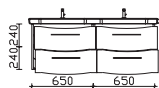

Waschtischunterschrank

4 Auszüge

Höhe	Breite	Tiefe	Bestell-Text	Anschlag	KorpUSAusführung	PG 1	PG 2	PG 3
490	1300	425	AG-WTUSL 04		Comfort N	-		

Kosmetikeinsatz

Kunststoff grau, 2-teilig, (Breite je 130 mm)
optional für Schubkästen in Waschtischunterschrank
für **Korpusqualität Comfort N**