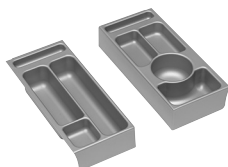

Höhe	Breite	Tiefe	Bestell-Text	Anschlag	Korpusausführung	PG 1	PG 2	PG 3
60	1220	515	SWT 201301-1220			-		

Waschtischunterschrank

2 Auszüge

Höhe	Breite	Tiefe	Bestell-Text	Anschlag	Korpusausführung	PG 1	PG 2	PG 3
490	1150	481	AG-WTUSL 02		Comfort N	-		

Kosmetikeinsatz

Kunststoff grau, 2-teilig, (Breite je 130 mm)
optional für Schubkästen in Waschtischunterschrank
für **Korpusqualität Comfort N**

Höhe	Breite	Tiefe	Bestell-Text	Anschlag	Korpusausführung	PG 1	PG 2	PG 3
53	130	293	TSS-FACHT-293-SET 1			-		