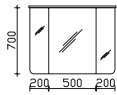

Spiegelschrank

inkl. LED-Beleuchtung im Kranz, 12V LED, LM LED, 4W
Kranzbreite: 920 mm, Kranztiefe: 285 mm
3 Drehtüren, einfach verspiegelt, 6 Glaseinlegeböden
Schalter/Steckdose
Anschlag von links: R L L

Höhe	Breite	Tiefe	Bestell-Text	Anschlag	KorpUSAusführung	PG 1	PG 2	PG 3
724	900	170	AG-SPS 03		Comfort N	-