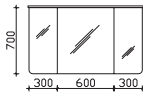

Spiegelschrank

inkl. LED-Beleuchtung im Kranz, 12V LED, LM LED, 6W
Kranzbreite: 1220 mm, Kranztiefe: 285 mm
3 Drehtüren, einfach verspiegelt, 6 Glaseinlegeböden
Schalter/Steckdose
Anschlag von links: R L L

Höhe	Breite	Tiefe	Bestell-Text	Anschlag	KorpUSAusführung	PG 1	PG 2	PG 3
724	1200	170	AG-SPS 04		Comfort N	-