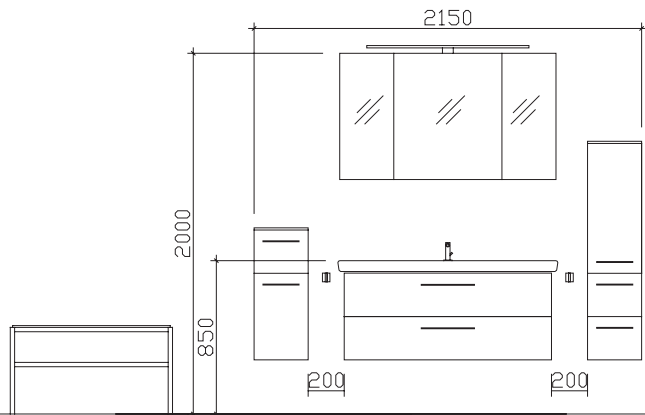

PELIPAL GmbH
Hans-Wilhelm-Peters-Straße 2
33189 Schlangen

Laufzeit:
Lieferzeit: 30 Arbeitstage
Tel.: 05252/848-0
Fax: 05252/848-158
Mindestbestellwert:
Frachtkosten:
Incoterm:

Block:

Maß in mm:

900/300/1220/300