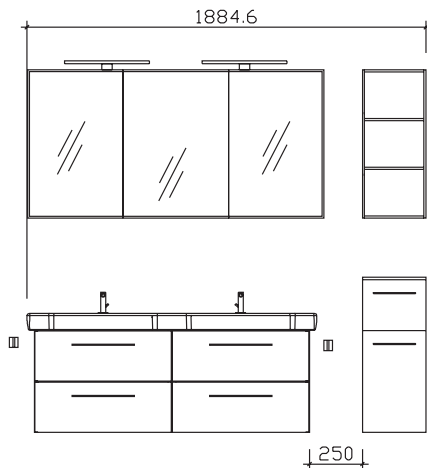

05252/848-0

05252/848-158

Block:

Maß in mm:
1370/300

Energieeffizienzangaben siehe Typenplan

Front: Eiche Weiß quer Nachbildung
 Korpusfarbe: Eiche Weiß quer Nachbildung
 Akzentfarbe: /
 Korpusausführung: Comfort N
 Schubkasten: Metallzarge mit Softeinzug
 WT-Plattenfarbe: /
 Stollenfarbe: /
 Griff/Knopf: A1
 Montage: Wandhängend
 Archiv-Nr.: 1-6005-RI-1-UB