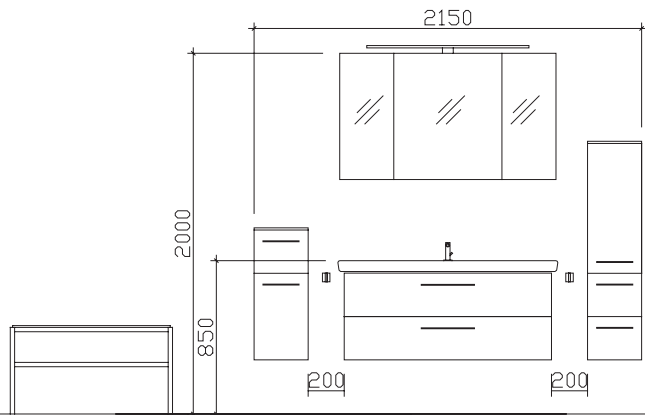

05252/848-0

05252/848-158

Block:

Maß in mm:

900/300/1220/300

Energieeffizienzangaben siehe Typenplan

Front: Anthrazit Hochglanz
 Korpusfarbe: Anthrazit Seidenglanz
 Akzentfarbe: /
 Korpusausführung: Comfort N
 Schubkasten: Metallzarge mit Softeinzug
 WT-Plattenfarbe: /
 Stollenfarbe: /
 Griff/Knopf: A1
 Montage: wandhängend
 Archiv-Nr.: 1-6005AG-NSPS-F3-1-UB