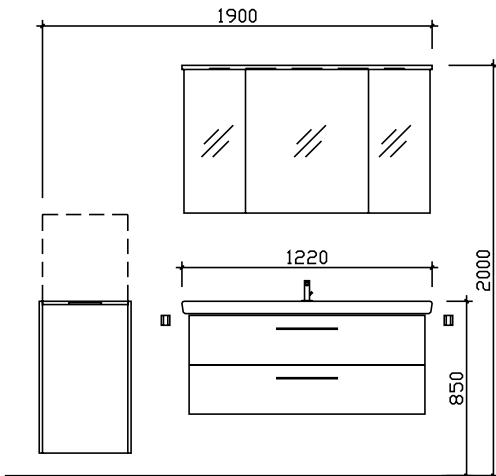

05252/848-0

05252/848-158

Block:

Maß in mm:

432/1220

Energieeffizienzangaben siehe Typenplan

Front: Riviera Eiche quer Nachbildung
Korpusfarbe: Riviera Eiche quer Nachbildung
Akzentfarbe: /
Korpusausführung: Comfort N
Schubkasten: Metallzarge mit Softeinzug
WT-Plattenfarbe: /
Stollenfarbe: /
Griff/Knopf: A1
Montage: wandhängend
Archiv-Nr.: 1-6005AG-F24-F1-RET