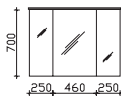

Spiegelschrank

inkl. LED-Beleuchtung im Kranz, 12V LED, LM LED, 14W
Kranzbreite: 980 mm, Kranztiefe: 285 mm
3 Drehtüren, einfach verspiegelt, 6 Glaseinlegeböden
Schalter/Steckdose
Anschlag von links: R L L

Höhe	Breite	Tiefe	Bestell-Text	Anschlag	KorpUSAusführung	PG 1	PG 2	PG 3
720	960	170	AG-SPS 11		Comfort N	-		

LED-Zusatzbeleuchtung

zur Waschplatzbeleuchtung, 12V LED, LM LED, 3,2W
optional einsetzbar zu:
AG-SPS 01, AG-SPS 03, AG-SPS 11 und AG-SPS 26

Nicht separat bestellbar!

Höhe	Breite	Tiefe	Bestell-Text	Anschlag	KorpUSAusführung	PG 1	PG 2	PG 3
	650		EB-L-WP 02			-