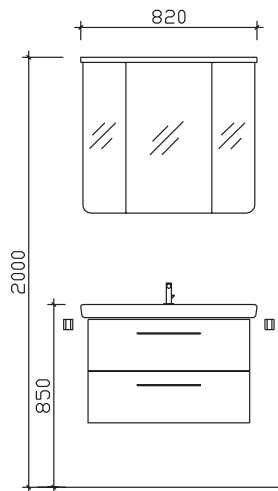

Kunde:

Lieferant:

Datum:

Laufzeit:

Lieferzeit:

30 Arbeitstage

Tel.:

05252/848-0

Fax:

05252/848-158

Mindestbestellwert:

Frachtkosten:

Incoterm:

Block:

Maß in mm:

820

Energieeffizienzangaben siehe Typenplan

Front: Riviera Eiche quer Nachbildung
Korpusfarbe: Riviera Eiche quer Nachbildung
Akzentfarbe: /
Korpusausführung: Comfort N
Schubkasten: Metallzarge mit Softeinzug
WT-Plattenfarbe: /
Stollenfarbe: /
Griff/Knopf: A1
Montage: wandhängend
Archiv-Nr.: 1-6005-R10-1

Pos.	Stk.	Artikel-Nr. / Anschlag	Beschreibung	Comfort N Punkte
1	1	SWT 201301-820	Keramikwaschtisch weiß	0
2	1	AG-WTUSL 03	Waschtischunterschrank 2 Auszüge	0
3	1	AG-SPS 16	Spiegelschrank 3-türig inkl. LED-Beleuchtung im Kranz	0
Kombinationspreis:				0
4	1	EB-L-WP 02	LED-Zusatzbeleuchtung für Waschplatz	0
5	2	HHWE 3-345	Handtuchhalter 2-armig, eckig, zur Wandmontage	0
6	1	ZKEFA293K	Kosmetikeinsatz 2-teilig Kunststoff Grau	0
7	1	ZEHM34	Einhebelmischer Chrom Glanz	0
Gesamtwert Zusatzartikel:				0
Gesamtwert inkl. Zusatzartikel:				0

Änderungen und Irrtümer vorbehalten!