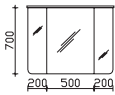

Spiegelschrank

inkl. LED-Beleuchtung im Kranz, 12V LED, LM LED, 4W
Kranzbreite: 920 mm, Kranztiefe: 285 mm
3 Drehtüren, einfach verspiegelt, 6 Glaseinlegeböden
Schalter/Steckdose
Anschlag von links: R L L

Höhe	Breite	Tiefe	Bestell-Text	Anschlag	KorpUSAusführung	PG 1	PG 2	PG 3
724	900	170	AG-SPS 03		Comfort N	-