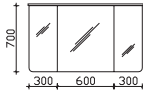

Spiegelschrank

inkl. LED-Beleuchtung im Kranz, 12V LED, LM LED, 6W
Kranzbreite: 1220 mm, Kranztiefe: 285 mm
3 Drehtüren, einfach verspiegelt, 6 Glaseinlegeböden
Schalter/Steckdose
Anschlag von links: R L L

Höhe	Breite	Tiefe	Bestell-Text	Anschlag	KorpUSAusführung	PG 1	PG 2	PG 3
724	1200	170	AG-SPS 04		Comfort N	-