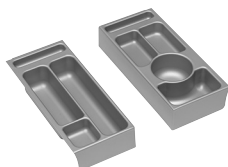

Kosmetikeinsatz

Kunststoff grau, 2-teilig, (Breite je 130 mm)
optional für Schubkästen in Waschtischunterschrank
für **Korpusqualität Comfort N**

Höhe	Breite	Tiefe	Bestell-Text	Anschlag	Korpusausführung	PG 1	PG 2	PG 3
53	130	293	TSS-FACHT-293-SET 1			-		