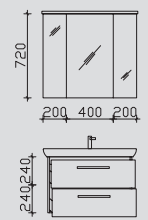

PN-SPS 22
SWT 201202-760
PN-WTUSL 02

2.6