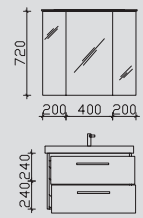

PN-SPS 22
SWT 201201-810
PN-WTUSL 02

3.5