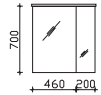

Überbau 660 mm / 700 mm

3D Spiegelschrank

inkl. LED-Beleuchtung im Kranz, 12V LED, LM LED, 6W
Kranzbreite: 704 mm, Kranztiefe: 235 mm
3 Drehtüren, einfach verspiegelt, 6 Glaseinlegeböden
Schalter/Steckdose
Anschlag von links: R L L

Höhe	Breite	Tiefe	Bestell-Text	Anschlag	Korpusausführung
713	700	170	PN-SPS 21		Comfort N

Spiegelschrank

inkl. LED-Beleuchtung im Kranz, 12V LED, LM LED, 5,5W
Kranzbreite: 680 mm, Kranztiefe: 240 mm
2 Drehtüren, einfach verspiegelt, 2 Glaseinlegeböden
Schalter/Steckdose
Anschlag von links: L R
Abb. zeigt links

Höhe	Breite	Tiefe	Bestell-Text	Anschlag	Korpusausführung
721	660	170	PN-SPS 18	L/R	Comfort N

Spiegelschrank

inkl. LED-Lichtkranz, 12V LED, LM LED, 6,5W
Kranzbreite: 702 mm, Kranztiefe: 272 mm
2 Drehtüren, einfach verspiegelt, 2 Glaseinlegeböden
Schalter/Steckdose
Anschlag von links: L R
Abb. zeigt links

Höhe	Breite	Tiefe	Bestell-Text	Anschlag	Korpusausführung
723	700	170	PN-SPS 19	L/R	Comfort N

Spiegelschrank

inkl. LED-Lichtkranz, 12V LED, LM LED, 6,5W
Kranzbreite: 702 mm, Kranztiefe: 272 mm
2 Drehtüren, einfach verspiegelt, 2 Glaseinlegeböden
Schalter/Steckdose von außen steuerbar
Wählbare Modul Positionen:
rechts außen (RA), links außen (LA) oder unten (UN)
Anschlag von links: L R
Abb. zeigt links

Höhe	Breite	Tiefe	Bestell-Text	Anschlag	Korpusausführung
723	700	170	PN-SPS 27-LA	L/R	Comfort N
723	700	170	PN-SPS 27-RA	L/R	Comfort N
723	700	170	PN-SPS 27-UN	L/R	Comfort N

Spiegelschrank

2 Drehtüren, einfach verspiegelt, mit Facettenschliff, 4 Glaseinlegeböden
Anschlag von links: R L
Abb. zeigt links

Aufsatzleuchten optional bestellbar!

Höhe	Breite	Tiefe	Bestell-Text	Anschlag	Korpusausführung
703	700	170	PN-SPS 17	L/R	Comfort N

LED-Zusatzbeleuchtung