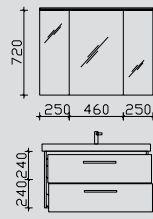

PN-SPS 15
SWT 201202-760
PN-WTUSL 02

Kombinationsbeispiele

Waschtisch 970 mm

Waschtisch 920 mm

5.3

PN-SPS 11
SWT 201201-970
PN-WTUSL 06

6.3

PN-SPS 11
SWT 201202-920
PN-WTUSL 06