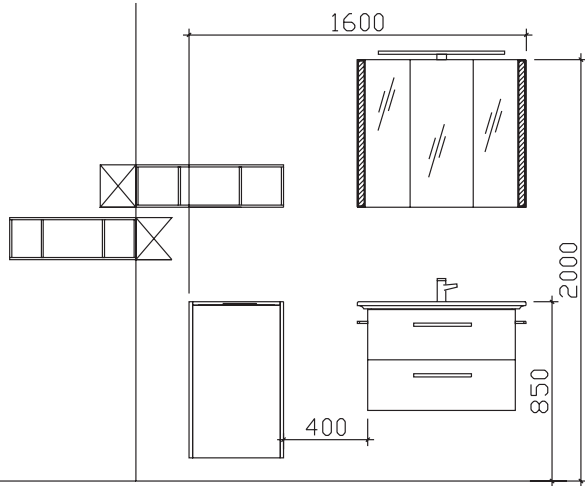

Block:

Maß in mm:
700/800

Front: Pinie Ida quer Nachbildung - PG1
 Korpusfarbe: Pinie Ida quer Nachbildung
 Akzentfarbe: /
 Korpusausführung: Comfort N
 Schubkasten: Metallzarge mit Softeinzug
 WT-Plattenfarbe: /
 Stollenfarbe: /
 Griff/Knopf: R2
 Montage: wandhängend
 Archiv-Nr.: 1-PN-R9-1