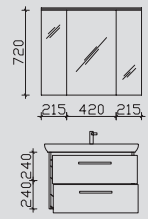

8.7

PN-SPS 17-L
SWT 201202-650
PN-WTUSL 04

Kombinationsbeispiele

Waschtisch 810 mm

Waschtisch 760 mm

2.3

PN-SPS 06
SWT 201201-810
PN-WTUSL 02

3.3