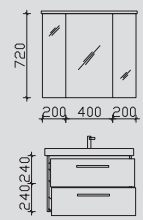

PN-SPS 05
SWT 201201-810
PN-WTUSL 02

3.6