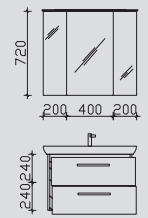

PN-SPS 07
SWT 201202-760
PN-WTUSL 02

2.5