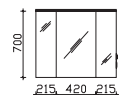

Spiegelschrank

inkl. LED-Lichtkranz, 12V LED, LM LED, 8W
Kranzbreite: 852 mm, Kranztiefe: 272 mm
3 Drehtüren, einfach verspiegelt, 6 Glaseinlegeböden
Schalter/Steckdose von außen steuerbar
Wählbare Modul Positionen:
rechts außen (RA), links außen (LA) oder unten (UN)
Anschlag von links: R L L

Höhe	Breite	Tiefe	Bestell-Text	Anschlag	Korpusausführung
723	850	270	PN-SPS 28-LA		Comfort N
723	850	270	PN-SPS 28-RA		Comfort N
723	850	270	PN-SPS 28-UN		Comfort N