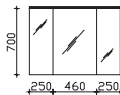

Spiegelschrank

inkl. LED-Lichtkranz, 12V LED, LM LED, 8W
Kranzbreite: 962 mm, Kranztiefe: 272 mm
3 Drehtüren, einfach verspiegelt, 6 Glaseinlegeböden
Schalter/Steckdose
Anschlag von links: R L L

Höhe	Breite	Tiefe	Bestell-Text	Anschlag	Korpusausführung
723	960	170	PN-SPS 11		Comfort N