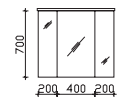

Überbau 800 mm / 850 mm

3D Spiegelschrank

inkl. LED-Beleuchtung im Kranz, 12V LED, LM LED, 9W
Kranzbreite: 804 mm, Kranztiefe: 235 mm
3 Drehtüren, einfach verspiegelt, 6 Glaseinlegeböden
Schalter/Steckdose
Anschlag von links: R L L

Höhe	Breite	Tiefe	Bestell-Text	Anschlag	Korpusausführung
713	800	170	PN-SPS 22		Comfort N

Spiegelschrank

inkl. LED-Beleuchtung im Kranz, 12V LED, LM LED, 7W
Kranzbreite: 820 mm, Kranztiefe: 240 mm
3 Drehtüren, einfach verspiegelt, 6 Glaseinlegeböden
Schalter/Steckdose
Anschlag von links: R L L

Höhe	Breite	Tiefe	Bestell-Text	Anschlag	Korpusausführung
721	800	170	PN-SPS 05		Comfort N

Spiegelschrank

inkl. LED-Lichtkranz, 12V LED, LM LED, 8W
Kranzbreite: 852 mm, Kranztiefe: 272 mm
3 Drehtüren, einfach verspiegelt, 6 Glaseinlegeböden
Schalter/Steckdose
Anschlag von links: R L L

Höhe	Breite	Tiefe	Bestell-Text	Anschlag	Korpusausführung
723	850	270	PN-SPS 06		Comfort N

Spiegelschrank

inkl. LED-Lichtkranz, 12V LED, LM LED, 8W
Kranzbreite: 852 mm, Kranztiefe: 272 mm
3 Drehtüren, einfach verspiegelt, 6 Glaseinlegeböden
Schalter/Steckdose von außen steuerbar
Wählbare Modul Positionen:
rechts außen (RA), links außen (LA) oder unten (UN)
Anschlag von links: R L L

Höhe	Breite	Tiefe	Bestell-Text	Anschlag	Korpusausführung
723	850	270	PN-SPS 28-LA		Comfort N
723	850	270	PN-SPS 28-RA		Comfort N
723	850	270	PN-SPS 28-UN		Comfort N

Spiegelschrank

3 Drehtüren, einfach verspiegelt, mit Facettenschliff, 6 Glaseinlegeböden
Anschlag von links: R L L

Aufsatzleuchten optional bestellbar!

Höhe	Breite	Tiefe	Bestell-Text	Anschlag	Korpusausführung
703	850	170	PN-SPS 15		Comfort N

LED-Zusatzbeleuchtung

zur Waschplatzbeleuchtung, 12V LED, LM LED, 3,2W
optional einsetzbar zu:
PN-SPS 22, PN-SPS 05, PN-SPS 06, PN-SPS 15
und PN-SPS 28