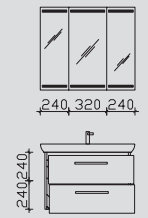

PN-SPS 06
SWT 201202-760
PN-WTUSL 02

2.4