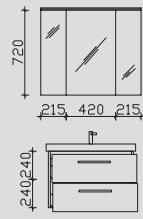

8.7

PN-SPS 17-L
SWT 201202-650
PN-WTUSL 04

Kombinationsbeispiele

Waschtisch 810 mm

Waschtisch 760 mm

2.3

PN-SPS 06
SWT 201201-810
PN-WTUSL 02

3.3