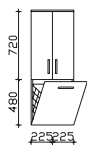

Midischrank
1 Drehtür, 2 Auszüge, 2 Glaseinlegeböden, inkl. 10 mm Abdeckplatte

Bitte Türanschlag links (L), rechts (R) angeben!

Höhe	Breite	Tiefe	Bestell-Text	Anschlag	KorpUSAusführung
1212	300	330	PN-M 01	L/R	Comfort N