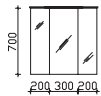

Überbau 660 mm / 700 mm

3D Spiegelschrank

inkl. LED-Beleuchtung im Kranz, 12V LED, LM LED, 6W
Kranzbreite: 704 mm, Kranztiefe: 235 mm
3 Drehtüren, einfach verspiegelt, 6 Glaseinlegeböden
Schalter/Steckdose
Anschlag von links: R L L

Höhe	Breite	Tiefe	Bestell-Text	Anschlag	Korpusausführung
713	700	170	PN-SPS 21		Comfort N