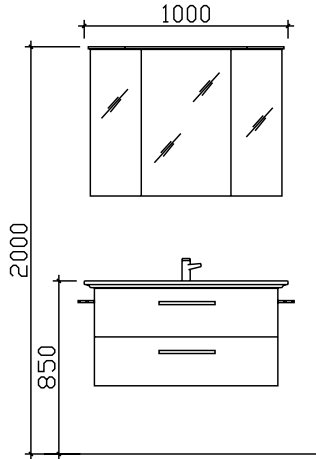

Änderungen und Irrtümer vorbehalten!

pelipal

MADE IN GERMANY

PINEO

Block:

Maß in mm:
1000/450

Front: Riviera Eiche quer Nachbildung - PG1
 Korpusfarbe: Riviera Eiche quer Nachbildung
 Akzentfarbe: /
 Korpusausführung: Comfort N
 Schubkasten: Metallzarge mit Softeinzug
 WT-Plattenfarbe: /
 Stollenfarbe: /
 Griff/Knopf: R2
 Montage: wandhängend
 Archiv-Nr.: 1-PN-R10-1