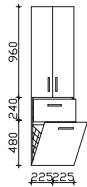

Höhe	Breite	Tiefe	Bestell-Text	Anschlag	KorpUSAusführung
1680	300	330	PN-HS 01	L/R	Comfort N

Hochschrank
2 Drehtüren, 1 Auszug, 1 Wäschekippe, 2 Glaseinlegeböden

Höhe	Breite	Tiefe	Bestell-Text	Anschlag	KorpUSAusführung
1680	450	330	PN-HS 02		Comfort N