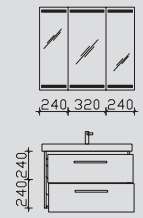

PN-SPS 07
SWT 201201-810
PN-WTUSL 02

3.4