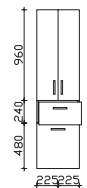

Hochschrank
2 Drehtüren, 1 Auszug, 1 Wäschekippe, 2 Glaseinlegeböden

Höhe	Breite	Tiefe	Bestell-Text	Anschlag	KorpUSAusführung
1680	450	330	PN-HS 02		Comfort N