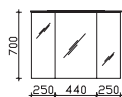

Überbau 800 mm / 850 mm

3D Spiegelschrank

inkl. LED-Beleuchtung im Kranz, 12V LED, LM LED, 9W
Kranzbreite: 804 mm, Kranztiefe: 235 mm
3 Drehtüren, einfach verspiegelt, 6 Glaseinlegeböden
Schalter/Steckdose
Anschlag von links: R L L

Höhe	Breite	Tiefe	Bestell-Text	Anschlag	Korpusausführung
713	800	170	PN-SPS 22		Comfort N