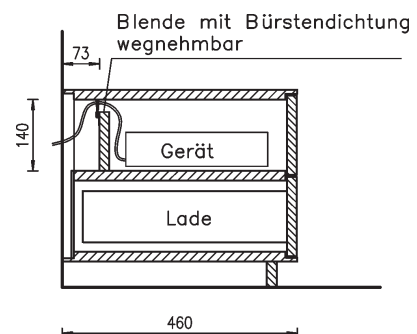

Abb. Kabelmanagement groß

Abb. Kabelmanagement klein  
(nur für Elemente mit offener Nische)

- Passepartout: massiv, Holzstärke 3 cm, auf Gehrung gefertigt, mit Sockelboden  
Rückwand in Holz furniert (=Standard). Auf Wunsch, ohne Mehrpreis, auch in  
MDF deckend lackiert möglich (Farben lt. Kollektion)  
Fächer in Schwarzblech