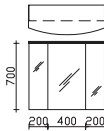

Höhe	Breite	Tiefe	Bestell-Text	Anschlag	KorpUSAusführung	PG 1	PG 2	PG 3
720	800	170	RD-SPS 19		Comfort N	-		

LED-Zusatzbeleuchtung
zur Waschplatzbeleuchtung, 12V LED, LM LED, 3,2W
optional einsetzbar zu: RD-SPS 01 und RD-SPS 19

Nicht separat bestellbar!

Höhe	Breite	Tiefe	Bestell-Text	Anschlag	KorpUSAusführung	PG 1	PG 2	PG 3
	650		EB-L-WP 02			-