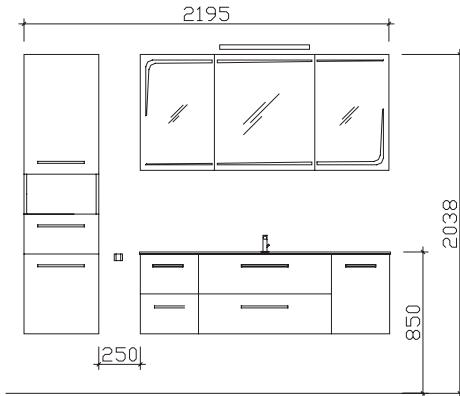

Laufzeit:
Lieferzeit: 30 Arbeitstage
Tel.: 05252/848-0
Fax: 05252/848-158
Mindestbestellwert:
Frachtkosten:
Incoterm:

Block:

Maß in mm:
450/1520

Energieeffizienzangaben siehe Typenplan

Front: Anthrazit Hochglanz
Korpusfarbe: Anthrazit Seidenglanz
Akzentfarbe: /
Korpusausführung: Comfort N
Schubkasten: Metallzarge mit Softeinzug
WT-Plattenfarbe: /
Stollenfarbe: /
Griff/Knopf: S1
Montage: wandhängend
Archiv-Nr.: 1-7005-F24-1