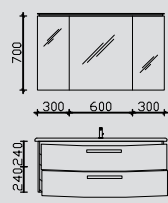

Waschtisch 1236 mm

2.2