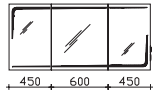

Spiegelschrank

inkl. LED-Beleuchtung in den Türen, 12V LED, LM LED, 17,8W
3 Drehtüren, einfach verspiegelt, 6 Glaseinlegeböden
Schalter/Steckdose von außen steuerbar, Wählbare Modul Positionen:
rechts außen (RA), links außen (LA) oder unten (UN)
Anschlag von links: R L L

Aufsatzleuchten optional bestellbar!

Höhe	Breite	Tiefe	Bestell-Text	Anschlag	Korpuserausführung	PG 1	PG 2	PG 3
703	1500	170	RD-SPS 25-RA		Comfort N	-		
703	1500	170	RD-SPS 25-LA		Comfort N	-		
703	1500	170	RD-SPS 25-UN		Comfort N	-		

LED-Zusatzbeleuchtung

zur Waschplatzbeleuchtung, 12V LED, LM LED, 3,2W
optional einsetzbar zu: RD-SPS 06 und RD-SPS 25

Nicht separat bestellbar!

Höhe	Breite	Tiefe	Bestell-Text	Anschlag	Korpuserausführung	PG 1	PG 2	PG 3
	650		EB-L-WP 01			-