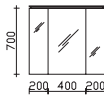

Höhe	Breite	Tiefe	Bestell-Text	Anschlag	KorpUSAusführung	PG 1	PG 2	PG 3
724	800	170	RD-SPS 01		Comfort N	-		

Spiegelschrank
inkl. LED-Lichtkranz, 12V LED, LM LED, 8W
Kranzbreite: 812 mm, Kranztiefe: 286 mm
3 Drehtüren, einfach verspiegelt, 6 Glaseinlegeböden
Schalter/Steckdose
Anschlag von links: R L L