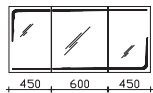

Spiegelschrank

inkl. LED-Beleuchtung in den Türen, 12V LED, LM LED, 17,8W
3 Drehtüren, einfach verspiegelt, 6 Glaseinlegeböden
Schalter/Steckdose
Anschlag von links: R L L

Aufsatzleuchten optional bestellbar!

Höhe	Breite	Tiefe	Bestell-Text	Anschlag	Korpuserausführung	PG 1	PG 2	PG 3
703	1500	170	RD-SPS 06		Comfort N	-