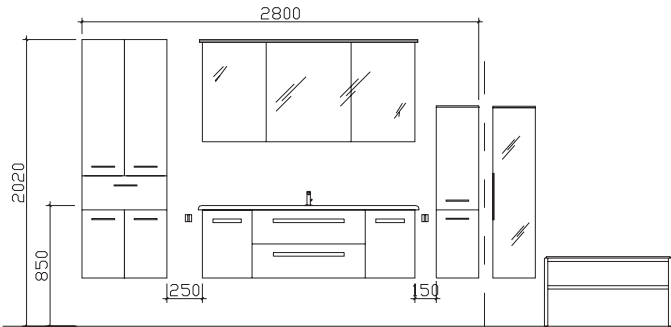

**Block:**

**Maß in mm:**

600/1548/300/900/300

Energieeffizienzangaben siehe Typenplan

Front: Weiß Hochglanz  
Korpusfarbe: Weiß Glanz  
Akzentfarbe: /  
KorpUSAusführung: Comfort N  
Schubkasten: Metallzarge mit Softeinzug  
WT-Plattenfarbe: /  
Stollenfarbe: /  
Griff/Knopf: T1  
Montage: wandhängend  
Archiv-Nr.: 1-7005-F1-1-RET2