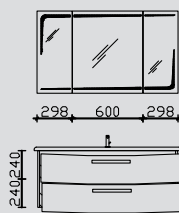

RD-SPS 05 0  
RD-MMWTR651236W 0  
RD-WTUSL 02 0

0

Hier bieten wir Ihnen eine große Auswahl an Formen und Größen von namhaften und bewährten Waschtisch-Herstellern an.

Kombinationsbeispiele

Waschtisch 1548 mm