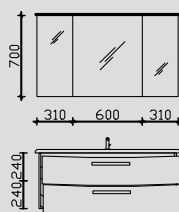

### Waschtisch 1236 mm

2.2

RD-SPS 02 0  
RD-MMWTR651236W 0  
RD-WTUSL 02 0

0

2.3

RD-SPS 20 0  
RD-MMWTR651236W 0  
RD-WTUSL 02 0

0

2.4