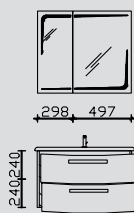

### Waschtisch 845 mm

1.2

RD-SPS 01 0  
RD-MMWTR65-845W 0  
RD-WTUSL 01 0

0

1.3

RD-SPS 19 0  
RD-MMWTR65-845W 0  
RD-WTUSL 01 0

0

1.4