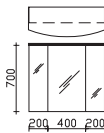

Höhe	Breite	Tiefe	Bestell-Text	Anschlag	KorpUSAusführung	PG 1	PG 2	PG 3
720	800	170	RD-SPS 19		Comfort N	-		

LED-Zusatzbeleuchtung
zur Waschplatzbeleuchtung, 12V LED, LM LED, 3,2W
optional einsetzbar zu: RD-SPS 01 und RD-SPS 19

Nicht separat bestellbar!

Höhe	Breite	Tiefe	Bestell-Text	Anschlag	KorpUSAusführung	PG 1	PG 2	PG 3
	650		EB-L-WP 02			-