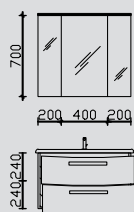

### Waschtisch 845 mm

1.2

RD-SPS 01 0  
RD-MMWTR65-845W 0  
RD-WTUSL 01 0

0

1.3

RD-SPS 19 0  
RD-MMWTR65-845W 0  
RD-WTUSL 01 0

0

1.4