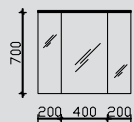

0

1.3

RD-SPS 19 0
RD-MMWTR65-845W 0
RD-WTUSL 01 0