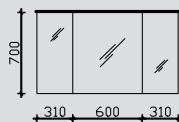

0

2.3

RD-SPS 20 0
RD-MMWTR651236W 0
RD-WTUSL 02 0