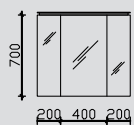

Kombinationsbeispiele

Waschtisch 845 mm

1.2

RD-SPS 01 0
RD-MMWTR65-845W 0
RD-WTUSL 01 0