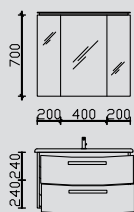

### Waschtisch 845 mm

1.2

RD-SPS 01 0  
RD-MMWTR65-845W 0  
RD-WTUSL 01 0

0

1.3

RD-SPS 19 0  
RD-MMWTR65-845W 0  
RD-WTUSL 01 0

0

1.4