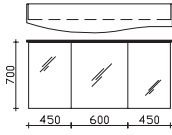

Spiegelschrank

inkl. LED-Lichtkranz, 12V LED, LM LED, 14,5W
Kranztiefe: 1522 mm, Kranztiefe: 301 mm
3 Drehtüren, einfach verspiegelt, 6 Glaseinlegeböden
Schalter/Steckdose
Anschlag von links: R L L

Höhe	Breite	Tiefe	Bestell-Text	Anschlag	Korpuserausführung	PG 1	PG 2	PG 3
720	1500	170	RD-SPS 21-L		Comfort N	-		

LED-Zusatzbeleuchtung

zur Waschplatzbeleuchtung, 12V LED, LM LED, 3,2W
optional einsetzbar zu: RD-SPS 03 und RD-SPS 21-L

Nicht separat bestellbar!

Höhe	Breite	Tiefe	Bestell-Text	Anschlag	Korpuserausführung	PG 1	PG 2	PG 3
	650		EB-L-WP 02			-