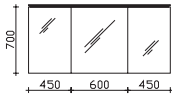

Überbau 1500 mm

Spiegelschrank

inkl. LED-Beleuchtung im Kranz, Glaskranzboden, Klarglas-weiß, 12V LED, LM LED, 6W
Kranztiefe: 1500 mm, Kranztiefe: 285 mm
3 Drehtüren, einfach verspiegelt, 6 Glaseinlegeböden
Schalter/Steckdose
Anschlag von links: R L L

Höhe	Breite	Tiefe	Bestell-Text	Anschlag	Korpuserausführung	PG 1	PG 2	PG 3
724	1500	170	RD-SPS 03		Comfort N	-