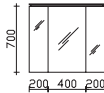

Höhe	Breite	Tiefe	Bestell-Text	Anschlag	KorpUSAusführung	PG 1	PG 2	PG 3
724	800	170	RD-SPS 01		Comfort N	-		

Spiegelschrank
inkl. LED-Lichtkranz, 12V LED, LM LED, 8W
Kranzbreite: 812 mm, Kranztiefe: 286 mm
3 Drehtüren, einfach verspiegelt, 6 Glaseinlegeböden
Schalter/Steckdose
Anschlag von links: R L L