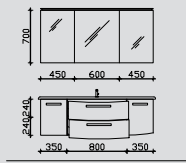

Kombinationsbeispiele

Waschtisch 1548 mm

Waschtisch 1548 mm

3.2

RD-SPS 03 0
RD-MMWTR65-1548RW 0
RD-WTUSL 03 0

0

4.2