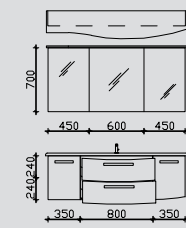

Waschtisch 1548 mm

3.2

RD-SPS 03 0  
RD-MMWTR65-1548RW 0  
RD-WTUSL 03 0

0

4.2

RD-SPS 03 0  
RD-MMWTR65-1548LW 0  
RD-WTUSL 05 0

0

3.3