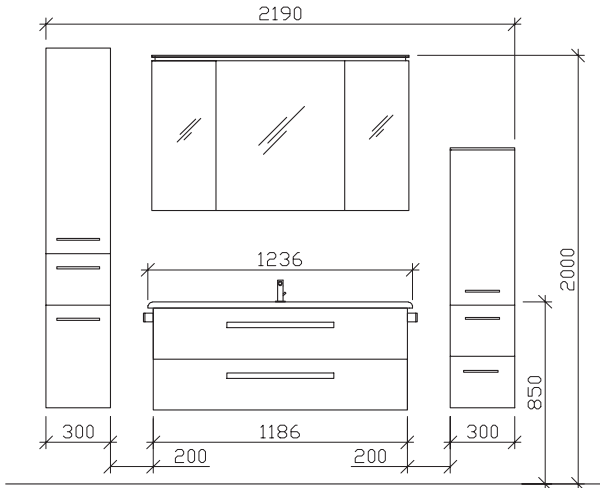

Kunde:	Lieferant: PELIPAL GmbH Hans-Wilhelm-Peters-Straße 2 33189 Schlangen	Datum:	
		Laufzeit:	30 Arbeitstage
		Lieferzeit:	05252/848-0
		Tel.:	05252/848-158
		Fax:	
		Mindestbestellwert:	
		Frachtkosten:	
		Incoterm:	

Block:

Maß in mm:

300/1236/300

Energieeffizienzangaben siehe Typenplan

Front:	Graphit Struktur quer Nachbildung
Korpusfarbe:	Graphit Struktur quer Nachbildung
Akzentfarbe:	/
Korpusausführung:	Comfort N
Schubkasten:	Metallzarge mit Softeinzug
WT-Plattenfarbe:	/
Stollenfarbe:	/
Griff/Knopf:	S1
Montage:	wandhängend
Archiv-Nr.:	1-7005-F4-2-RET

Pos.	Stk.	Artikel-Nr. / Anschlag	Beschreibung	Comfort N Punkte
1	1	RD-MMWTR651236SM	Mineralmarmor-Waschtisch	0
2	1	RD-WTUSL 02	Waschtischunterschrank 2 Auszüge inkl. Kosmetikeinsatz	0
3	1	RD-SPS 02	Spiegelschrank 3-türig inkl. LED-Beleuchtung im Glaslichtkranz	0
			Kombinationspreis:	0
4	1	EB-LH30-SET 26	LED-Zusatzbeleuchtung	0
5	1	EB-L-WP 02	LED-Zusatzbeleuchtung für Waschplatz	0
6	1	MCL5I3033	L/R: Midischrank 1 Drehtür, 2 Auszüge inkl. Abdeckplatte	0
7	1	HCL013033	L/R Hochschrank 2 Drehtüren, 1 Auszug	0
8	2	HH4-320	Handtuchhalter zur Korpusmontage	0
9	1	EHM-23-C	Einhebelmischer Chrom Glanz	0
			Gesamtwert Zusatzartikel:	0
			Gesamtwert inkl. Zusatzartikel:	0

Änderungen und Irrtümer vorbehalten!