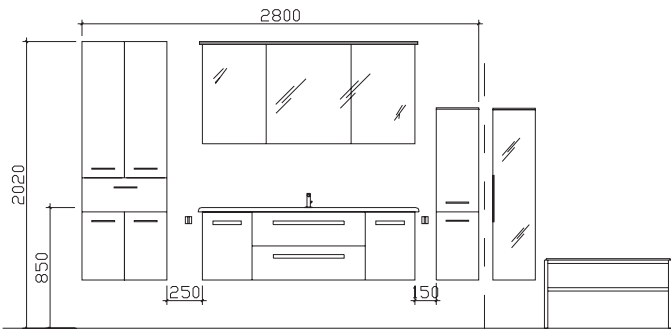

Kunde:

Lieferant:

PELIPAL GmbH
Hans-Wilhelm-Peters-Straße 2
33189 Schlängen

Datum:

Laufzeit:
Lieferzeit: 30 Arbeitstage
Tel.: 05252/848-0
Fax: 05252/848-158
Mindestbestellwert:
Frachtkosten:
Incoterm:

Block:

Maß in mm:

600/1548/300/900/300

Energieeffizienzangaben siehe Typenplan

Front: Weiß Hochglanz
Korpusfarbe: Weiß Glanz
Akzentfarbe: /
Korpusausführung: Comfort N
Schubkasten: Metallzarge mit Softeinzug
WT-Plattenfarbe: /
Stollenfarbe: /
Griff/Knopf: T1
Montage: wandhängend
Archiv-Nr.: 1-7005-F1-1-RET2

Pos.	Stk.	Artikel-Nr. / Anschlag	Beschreibung	Comfort N Punkte
1	1	RDMMWTR651548RSM	Mineralmarmor-Waschtisch	0
2	1	RD-WTUSL 03	Waschtischunterschrank 2 Drehtüren, 2 Auszüge inkl. Kosmetikeinsatz	0
3	1	RD-SPS 21-R	Spiegelschrank 3-türig inkl. LED-Lichtkranz	0
Kombinationspreis:				0
4	1	EB-LH30-SET 27	LED-Zusatzbeleuchtung für Schattenfuge inkl. Bewegungssensor	0
5	1	EB-L-WP 02	LED-Zusatzbeleuchtung für Waschplatz	0
6	1	HCW026033	Hochschrank 2 Drehtüren, 1 Auszug, 1 Wäschekippe	0
7	1	MCT523017	L/R Midischrank 2 Drehtüren, inkl. Abdeckplatte	0
8	1	EM-SB02-W	Sitzbank mit Ablage und Sitzkissen	0
9	1	EM-HS30-06-170	L/R Hochschrank 1 Drehtür einfach verspiegelt	0
10	2	HHWE 3-345	Handtuchhalter 2-armig, eckig, zur Wandmontage	0
11	1	EHM-23-C	Einhebelmischer Chrom Glanz	0
Gesamtwert Zusatzartikel:				0
Gesamtwert inkl. Zusatzartikel:				0

Änderungen und Irrtümer vorbehalten!