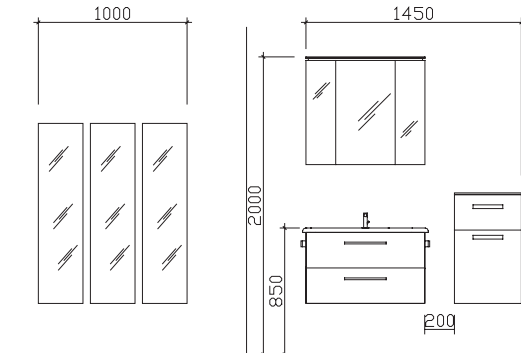

Datum:

Laufzeit:
Lieferzeit: 30 Arbeitstage
Tel.: 05252/848-0
Fax: 05252/848-158
Mindestbestellwert:
Frachtkosten:
Incoterm:

Block:

Maß in mm:

300/300/300/845/450

Energieeffizienzangaben siehe Typenplan

Front: Sanremo Eiche Terra quer Nachbildung
Korpusfarbe: Sanremo Eiche Terra quer Nachbildung
Akzentfarbe: /
Korpusausführung: Comfort N
Schubkasten: Metallzarge mit Softeinzug
WT-Plattenfarbe: /
Stollenfarbe: /
Griff/Knopf: T1
Montage: wandhängend
Archiv-Nr.: 1-7005-F9-1-RET