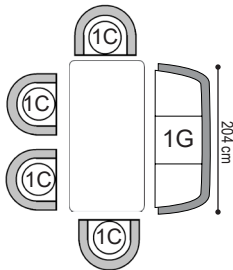

## Abbildung

- Bank: 1G Solobank  
 Stuhl: 6080-1C Drehsessel  
 Tisch: 5301-2E Tisch fix 200x100x75 cm,  
 Tischplatte HPL Betonoptik, Untergestell 02  
 Bezug: Longlife Leder Bronco 88 zinn

# 4130 Wave

**Sitzhöhe: 50 cm, Sitztiefe: 52 cm**  
**Breite / Tiefe / Höhe**

## Solobänke

178/68/83  
**Solobank**

**1F**

204/68/83  
**Solobank**

**1G**