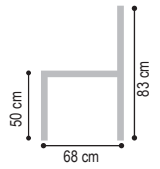

# 4130 Wave

**Sitzhöhe: 50 cm, Sitztiefe: 52 cm**  
**Breite / Tiefe / Höhe**