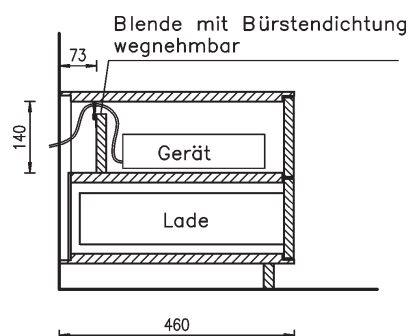

Abb. Kabelmanagement groß

Abb. Kabelmanagement klein
(nur für Elemente mit offener Nische)

- Passepartout: massiv, Holzstärke 3 cm, auf Gehrung gefertigt, mit Sockelboden
Rückwand in Holz furniert (=Standard). Auf Wunsch, ohne Mehrpreis, auch in
MDF deckend lackiert möglich (Farben lt. Kollektion)
Fächer in Schwarzblech