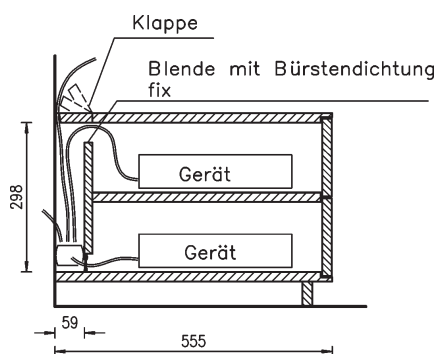

Abb. Kabelmanagement groß