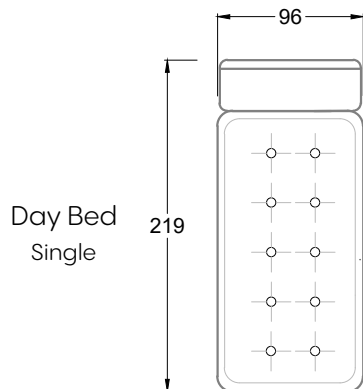

F
Sofa mit
4 Lehnen

Xli
Récamière
3 Lehnen

Xre
Récamière
3 Lehnen

Rli
Récamière
2 Lehnen

Rre
Récamière
2 Lehnen

Day Bed
Single

Day Bed
Double
2 Lehnen

Breites Sofa

Doppel-Ecke

Großes U

Ecke mit
2 Arm- und
3 Rückenlehnen
2xFS-3xLR-2xLN

Ecke mit
1 Arm- und
4 Rückenlehnen
2xFS-4xLR-1xLN

Ecke mit
1 Arm- und
5 Rückenlehnen
2xFS-5xLR-1xLN

Ecke symmetrisch
mit 1 Arm- und
6 Rückenlehnen
2xFS-1xES-6xLR-1xLN