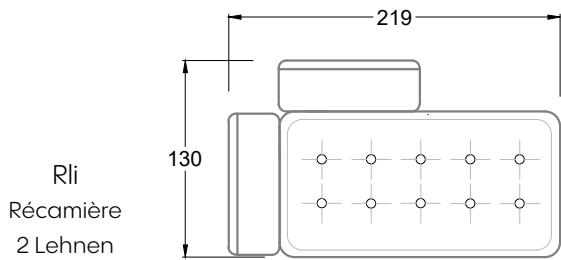

Möbel Letz GmbH
Am Gewerbepark 11
06895 Zahna-Elster

Tel.: 035383 - 6018 50

Fax.: 035383 - 6018 17

F 118 S

Sessel mit einer
Lehne

Sessel mit zwei
Armlehnen

E 118 S

FN
Sofa mit 2
Lehnen und 2
Armlehnen

F
Sofa mit
4 Lehnen

Xli
Récamière
3 Lehnen

Xre
Récamière
3 Lehnen

Rli
Récamière
2 Lehnen

Rre
Récamière
2 Lehnen

Day Bed
Single

Day Bed
Double
2 Lehnen

Breites Sofa

Doppel-Ecke

Großes U

Ecke mit
2 Arm- und
3 Rückenlehnen
2xFS-3xLR-2xLN

Ecke mit
1 Arm- und
4 Rückenlehnen
2xFS-4xLR-1xLN

Ecke mit
1 Arm- und
5 Rückenlehnen
2xFS-5xLR-1xLN

Ecke symmetrisch
mit 1 Arm- und
6 Rückenlehnen
2xFS-1xES-6xLR-1xLN