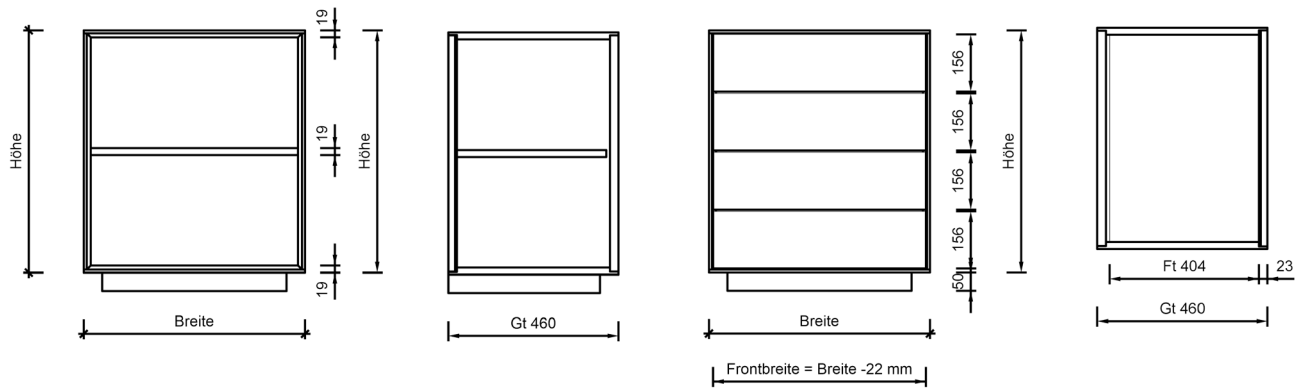

Produktbeschreibung

Variable Frontgestaltung PURO

Mittelseite	0	0	0	1	1	1	1	2	1	2	1	3	3	
Korpushöhen in cm	H12 (193,6)		T1 T2		T1 T2	T1 T2								
	H11 (177,6)		T1 T2		T1 T2	T1 T2								
	H10 (161,6)		T1 T2		T1 T2	T1 T2								
	H9 (145,6)		T1 T2		T1 T2	T1 T2								
	H8 (129,6)	T1 T2	T1 T2	T1 T2	T1 T2	T1 T2								
	H7 (113,6)	T1 T2	T1 T2	T1 T2	T1 T2	T1 T2	T1 T2	T1 T2						
	H6 (97,6)	T1 T2	T1 T2	T1 T2	T1 T2	T1 T2	T1 T2	T1 T2						
	H5 (81,6)	T1 T2	T1 T2	T1 T2	T1 T2	T1 T2	T1 T2	T1 T2						
	H4 (65,6)	T1 T2 T3	T1 T2 T3	T1 T2 T3	T1 T2 T3	T1 T2 T3	T1 T2 T3	T1 T2 T3	T1 T2 T3	T1 T2 T3	T1 T2 T3	T1 T2 T3	T1 T2 T3	T1 T2 T3
	H3 (49,6)	T1 T2 T3	T1 T2 T3	T1 T2 T3	T1 T2 T3	T1 T2 T3	T1 T2 T3	T1 T2 T3	T1 T2 T3	T1 T2 T3	T1 T2 T3	T1 T2 T3	T1 T2 T3	T1 T2 T3
	H2 (33,6)	T1 T2 T3	T1 T2 T3	T1 T2 T3	T1 T2 T3	T1 T2 T3	T1 T2 T3	T1 T2 T3	T1 T2 T3	T1 T2 T3	T1 T2 T3	T1 T2 T3	T1 T2 T3	T1 T2 T3
	H1,5 (25,6)	T1 T2 T3	T1 T2 T3	T1 T2 T3	T1 T2 T3	T1 T2 T3	T1 T2 T3	T1 T2 T3	T1 T2 T3	T1 T2 T3	T1 T2 T3	T1 T2 T3	T1 T2 T3	T1 T2 T3
	H1 (17,6)	T1 T2 T3	T1 T2 T3	T1 T2 T3	T1 T2 T3	T1 T2 T3	T1 T2 T3	T1 T2 T3	T1 T2 T3	T1 T2 T3	T1 T2 T3	T1 T2 T3	T1 T2 T3	T1 T2 T3
	40,0	60,0	80,0	98,1	118,1	138,1	158,1	176,2	178,1	196,2	198,1	214,3	234,3	
Korpusbreiten in cm														

T1 = Korpustiefe 35,0 cm

T2 = Korpustiefe 46,0 cm

T3 = Korpustiefe 55,5 cm