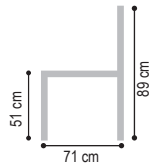

A Holzwanne, **B** Wanne bezogen oder **C** Metallkufe.

Details

Typenplan

LONG BEACH II 4252

Breite / Tiefe / Höhe

Sitzhöhe: 51 cm, Sitztiefe: 50 cm

Solobänke

184/71/89
*Solobank mit
Rautensteppung
im Rücken*
AF