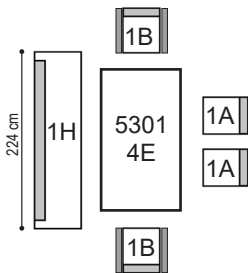

Abbildung

1. Bank: 1H Solobank
   Fuß C Metallkufe Metall schwarz Struktur
2. Bezug: Leder Nesso 15
3. Stuhl: 6309-1A Stuhl mit 4-Stern-Drehfuß u. Rückholfunktion
4. Bezug: Leder Nesso 15
5. Bezug: 6309-1B Armlehnstuhl mit 4-Stern-Drehfuß u. Rückholfunktion
6. Bezug: Stoff 725-88
7. Tisch: 5301-4E. UG1 Tisch fix 200x100x75
   Platte: HPL Betonoptik, Untergestell Metall schwarz Struktur
8. Nahtbild: Zierkappnaht

Optionen

Kontrastnaht nicht möglich

Bezugskombination möglich

Modellaufbau

1. Sitz: Aufwändiger Metallrahmen, Wellenunterfederung, hochwertiger Kaltschaum
2. Rücken: Buchen- und Schichtholz, solider Polyätherschaum, Rhombo Therm
3. Distanzhalter: Massivholz Wildeiche natur oder Wildeiche bianco geölt, Buche schwarz lackiert, Edelstahloptik
4. Fuß: **A** Holzwanne in Wildeiche natur oder Wildeiche bianco geölt, Buche schwarz lackiert
   B Wanne bezogen
   C Metallkufe in Edelstahl oder Metall schwarz Struktur

Modellbeschreibung

Die Solobank Long Beach II vereint eine edle Rautensteppung im Rücken oder einen glatten Rücken und Spitzkissen im Sitz mit hohem Sitzkomfort. Der Rücken ist auf jeder Seite ca. 10 cm eingerückt. Wählen Sie aus 3 Fußvarianten ihren Favoriten aus:

A Holzwanne, **B** Wanne bezogen oder **C** Metallkufe.

Details

Typenplan