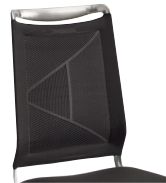

Design:

PC - grey
PH - anthrazit
PK - mocca